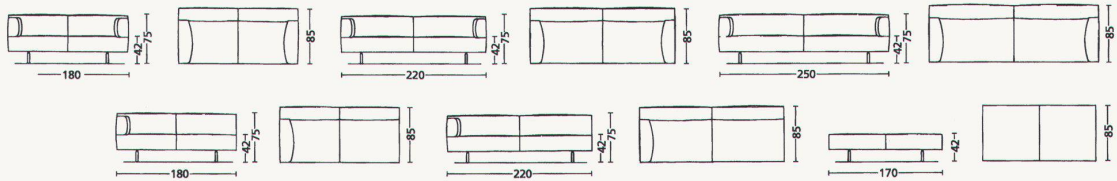

**TECU®**  
Für Dachdenker.

250

M E T

design piero lissoni con s. sook kim

**Cassina**

Eleganz, Ästhetik, Komfort und die Vielzahl von Elementen, die hohe Flexibilität gewährleisten – das sind die Hauptmerkmale dieses Systems. Sofas in drei unterschiedlichen Breiten, innovative Sitzecken, bequeme, unterschiedliche und verlängerbare Endelemente, lange Sessel und eine Bank, rechteckige und quadratische Dekorkissen – das ist Met.