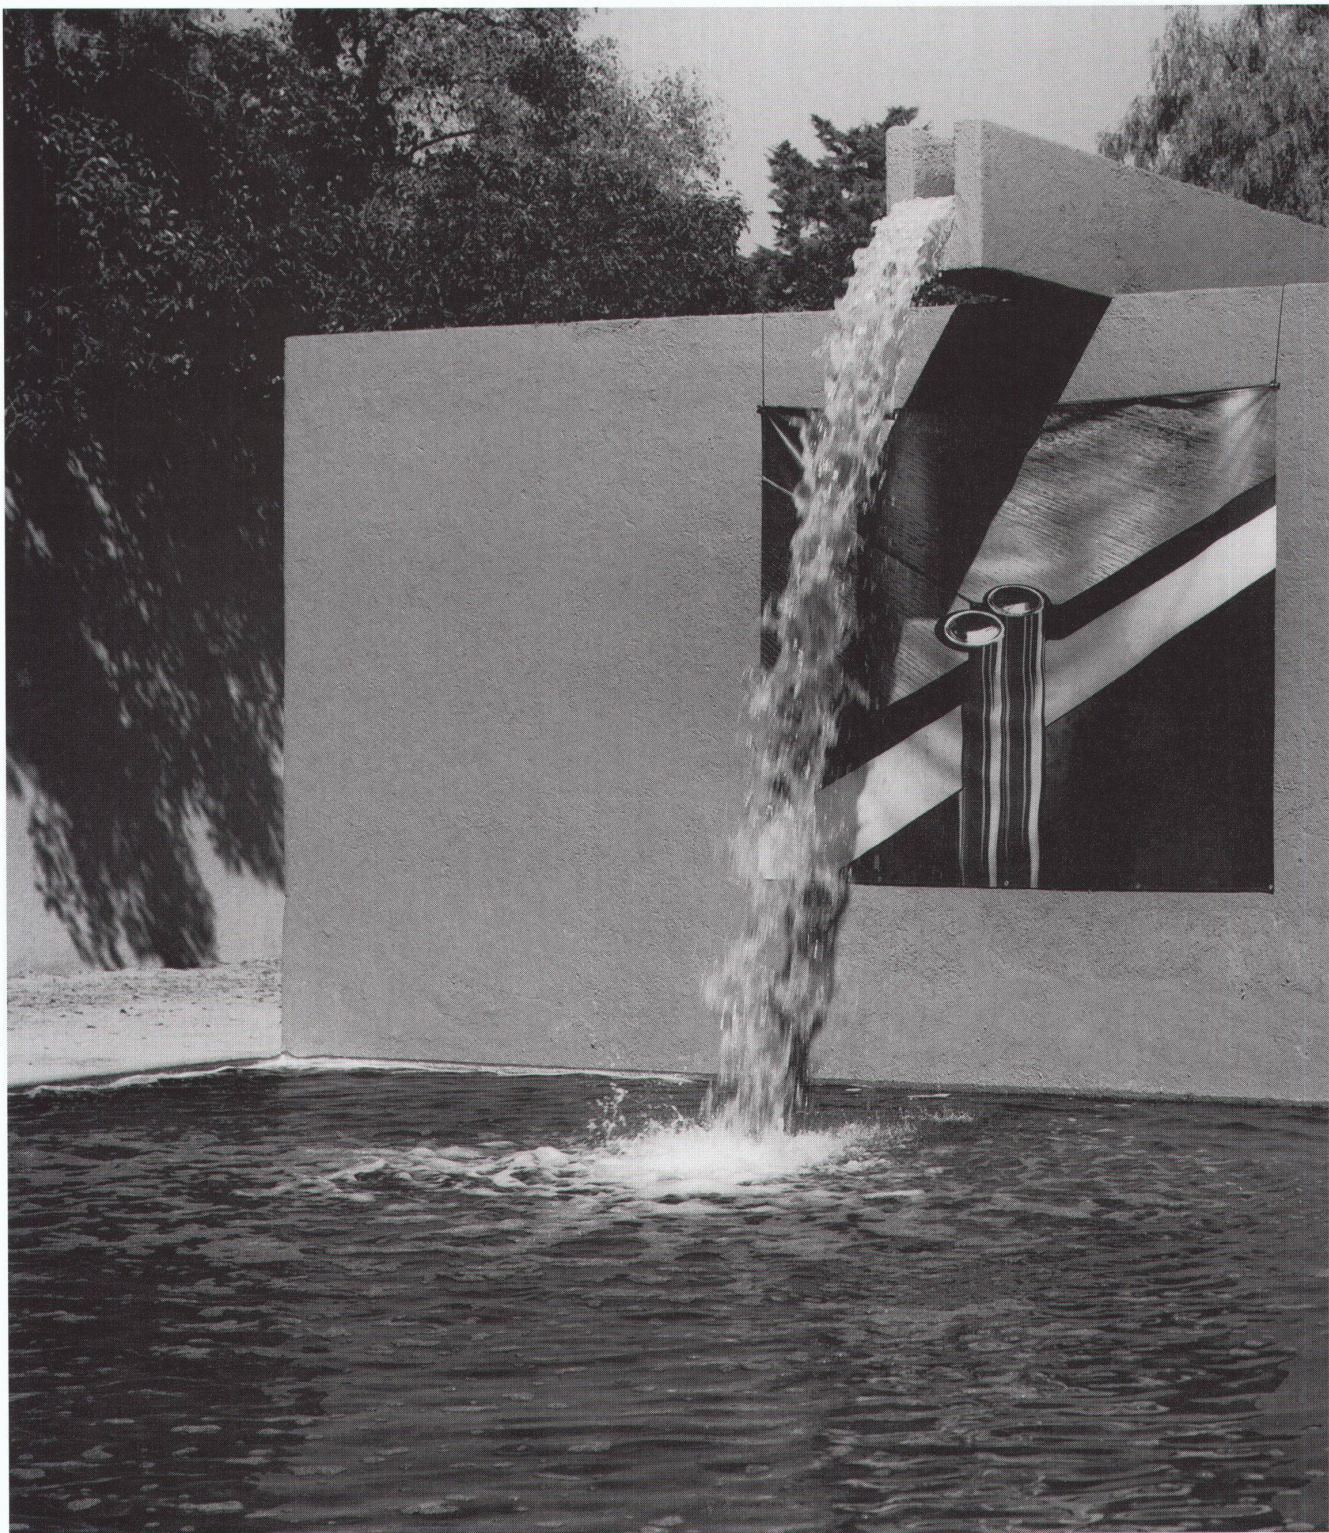

USM im Raum – Das Möbel

Architektur Luis Barragán; Fuente de los Amantes, Los clubes Mexico DF, 1964
Inszenierung und Photographie im Raum: Balthasar Burkhard

**Besuchen Sie uns auf der ORGATEC'98 in Köln,
vom 22. bis 27. Oktober 1998, Halle 13.2, Stand M/N 10/9.**

Für Ihre Räume: USM U. Schärer Söhne AG, CH-3110 Münsingen
Telefon 155 78 38, Telefax 031 720 72 38, www.usm.com