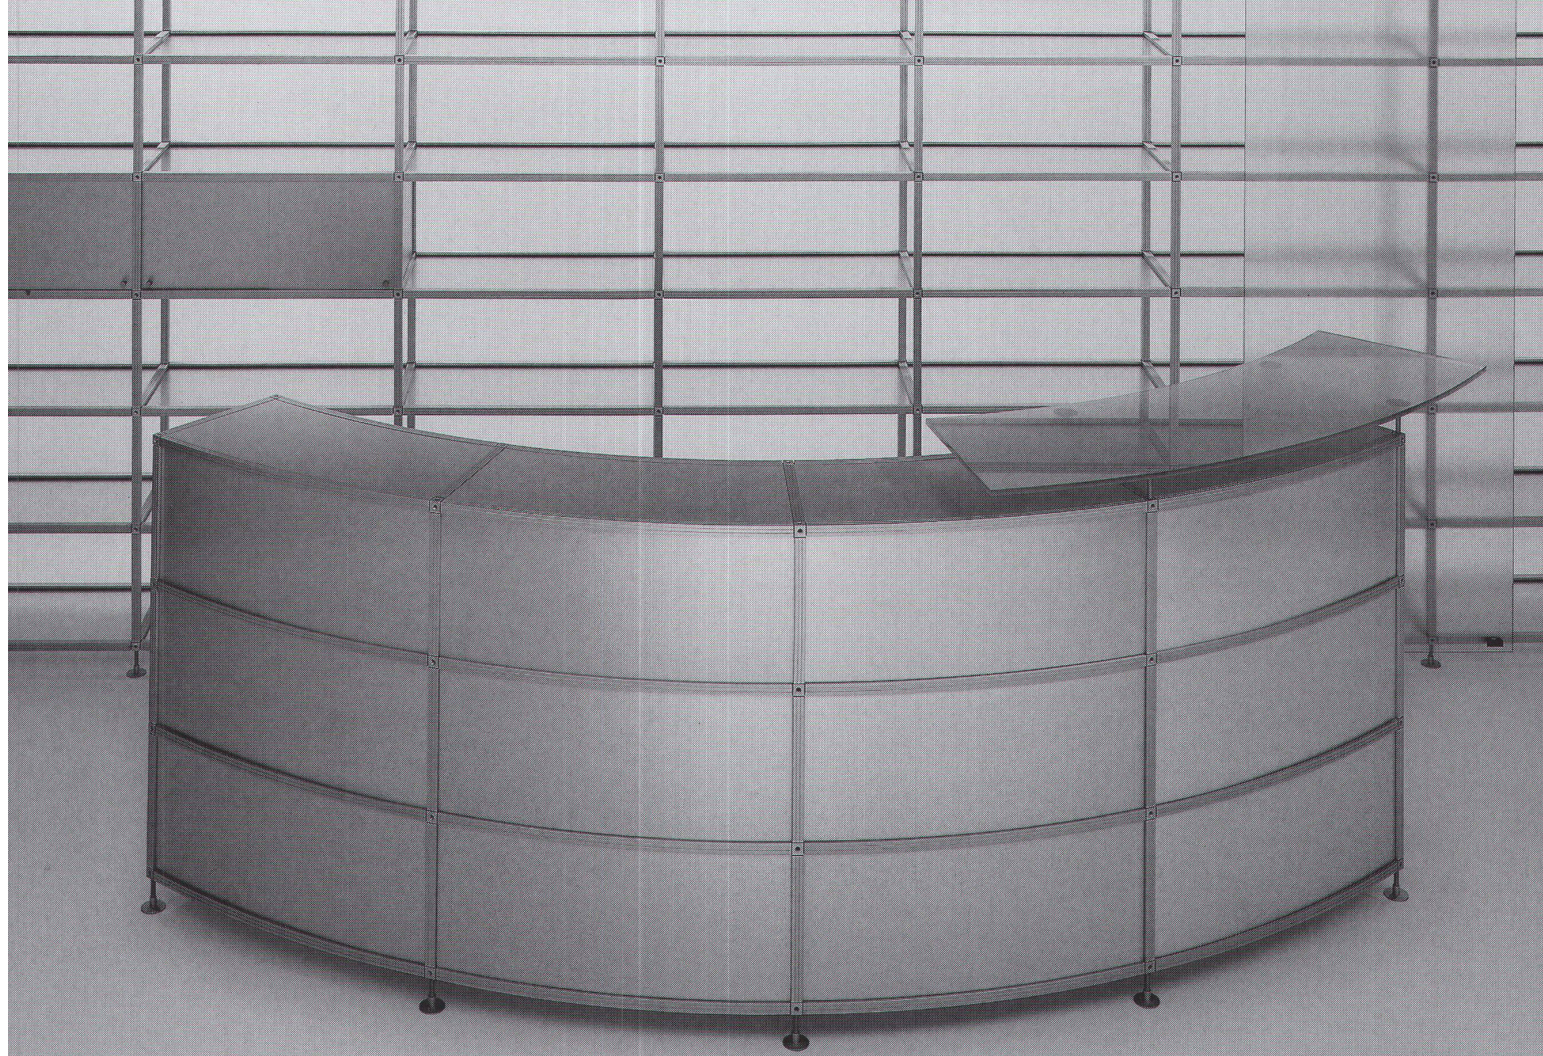

AluOffice®

Nicht dem Wandel folgen, sondern selbst verändern. Kreativität
Zukunft *selbst gestalten.* nicht unterordnen –
sondern Ideen – Freiräume schaffen. Dafür wurde AluOffice, das
neue Büromöbelsystem konzipiert. Frei in seinen Möglichkeiten.
Faszinierend in seinen Gegensätzen. Selbstbewusst. Charakterstark.
Lebendig. AluOffice. Offen für Veränderung.

AluOffice AG · World Trade Center
Leutschenbachstr. 95 · CH-8050 Zürich
Telefon +41-1-309 13 13
Telefax +41-1-309 13 29

**Überzeugen Sie sich
auf der Orgatec,**
22. bis 27. Oktober, in Köln,
Halle 11.2, Stand F 41

Wir suchen Franchise-Partner
aus der Holzverarbeitenden
Industrie als Fertigungs- und
Vertriebspartner