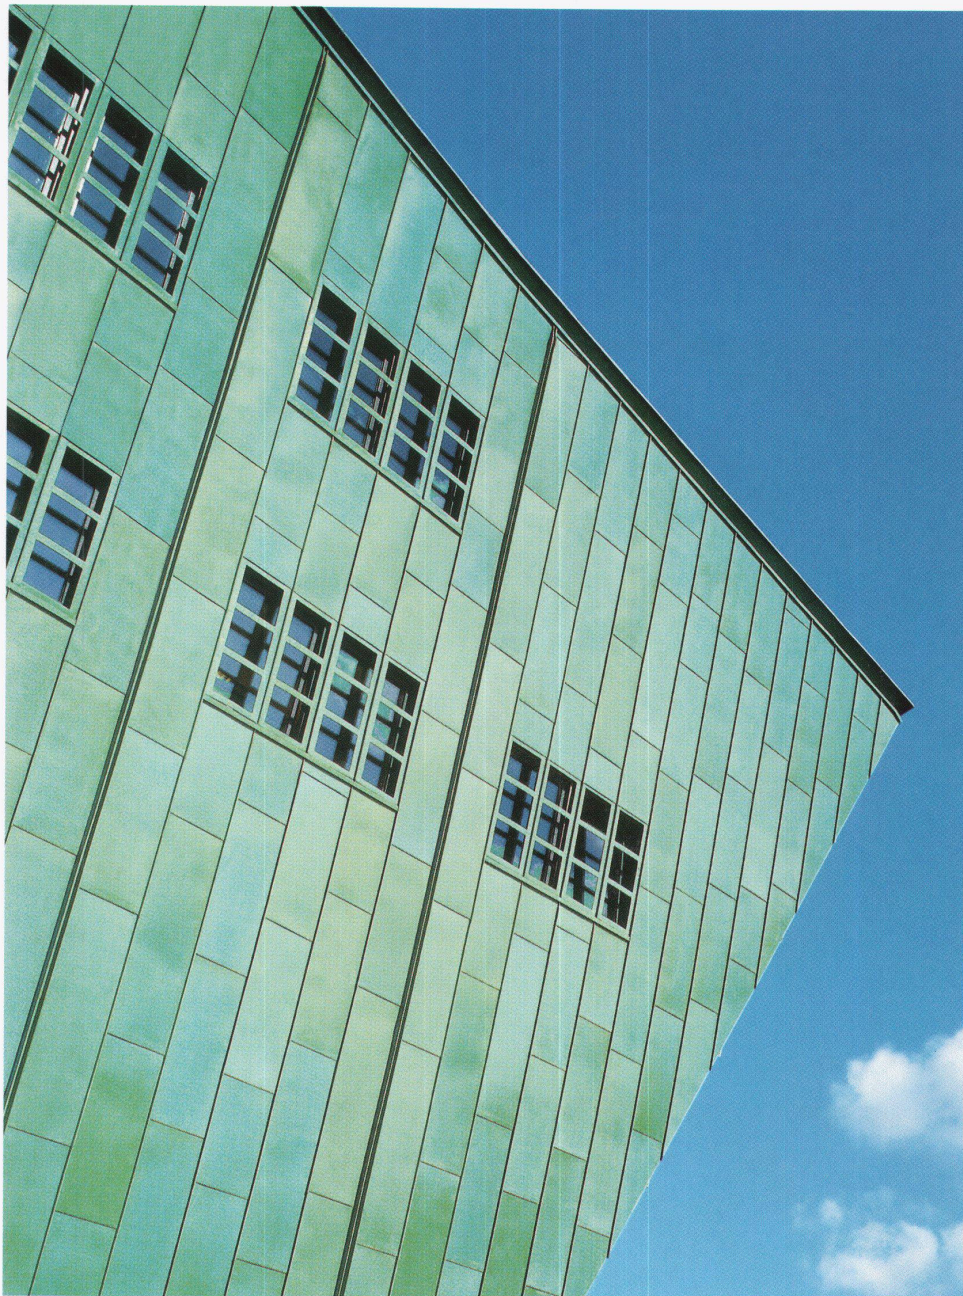

*newMetropolis,
Amsterdam
Architekt:
Renzo Piano*

Informationen zu
TECU®-Produkten
erhalten Sie über:
KME (Suisse) SA
Industriestrasse
Postfach 149
CH-8820 Wädenswil
Tel. (01) 782 89 89
Fax (01) 782 89 90

TECU®-Classic

TECU®-Oxid

■ TECU®-Patina

TECU®-Zinn

TECU®-System-Schindeln

TECU®
Für Dachdenker.