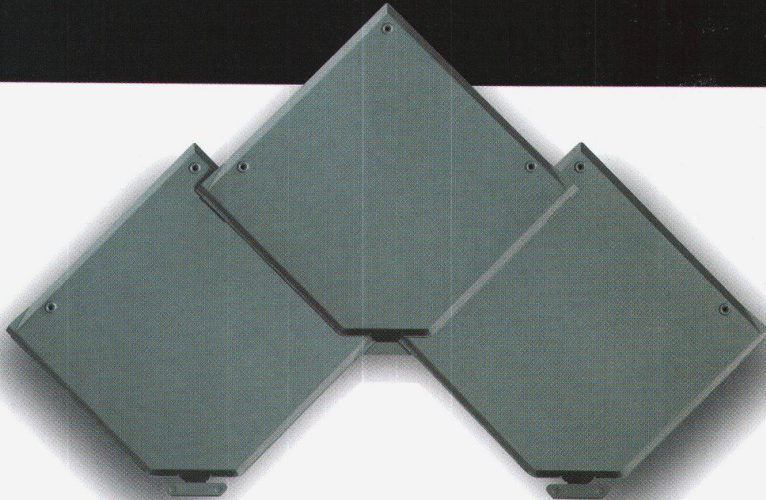

ZUMTOBEL STAFF
DAS LICHT[®]

ADEKA[®] von VM ZINC: Stoff für neue Ideen am Dach

ADEKA setzt neue Massstäbe für Ästhetik und Funktionalität auf dem Dach. ADEKA ist ein von VM ZINC entwickeltes System mit hochwertigen, vorbewitterten QUARTZ-ZINC-Elementen. Es bietet langwährende Dichtheit und lange Lebensdauer auf Alt- und Neubaudächern mit mehr als 15° Neigung sowie an Fassaden. ADEKA wird durch den Spengler fachmännisch und schnell verlegt. Ohne sichtbare Befestigung, aber sichtbar aufwertend. Achten Sie auf den Unterschied.