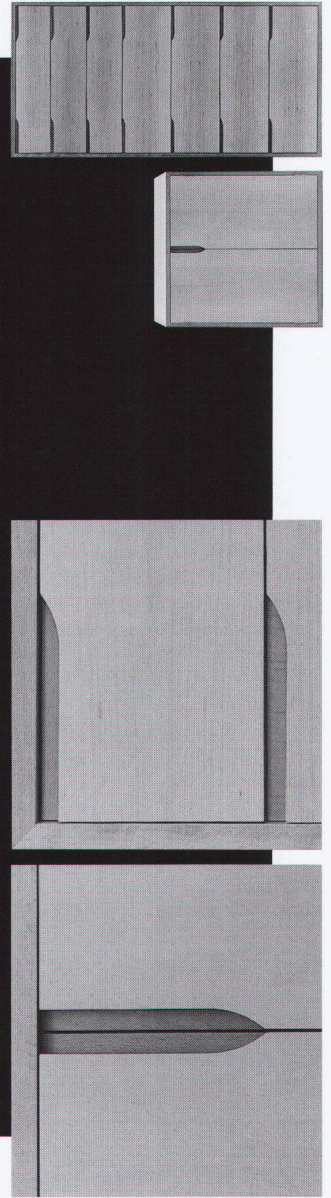

Oswald zeigt: TYP A&B

Keller AG Ziegeleien

CH-8422 Pfungen ZH Telefon 052 304 03 03 Telefax 052 304 04 04

Das Prädikat wertvoll für Objekt und Material.
Die Kemano-Linie der Keller AG Ziegeleien
für traditionsbewusste Qualität in der Architektur.