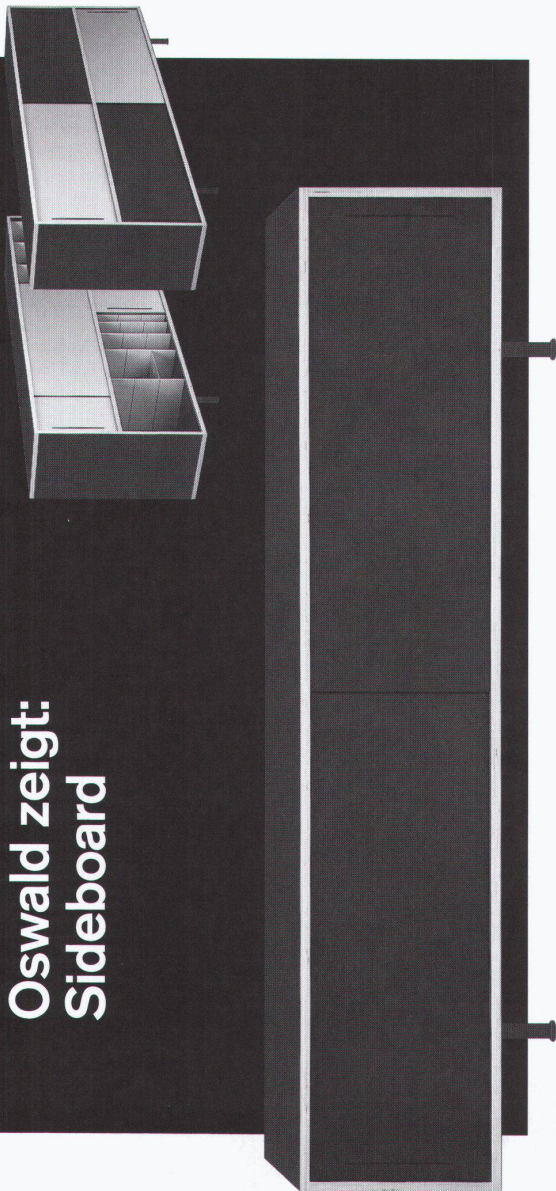

Ph. Oswald
Schreinerei und
Innenausbau AG
CH-8154 Oberglätt ZH
Bahnhofstrasse 54
Telefon 01-850 11 58
Fax 01-850 40 74

Verlangen Sie unsere
Prospekte und
besuchen Sie den Aus-
stellungsraum

Gefertigt
in filmbeschichteten
Sperrholzplatten
und mit Alu-Schiebern

Hergestellt in diversen
Grössen und Kombi-
nationen mit variablen
Einteilungen

Design: Silvio Schmed
BSA SWB

Das Sideboard-
Programm für
den Wohn- und Arbeits-
bereich

Oswald zeigt: Sideboard