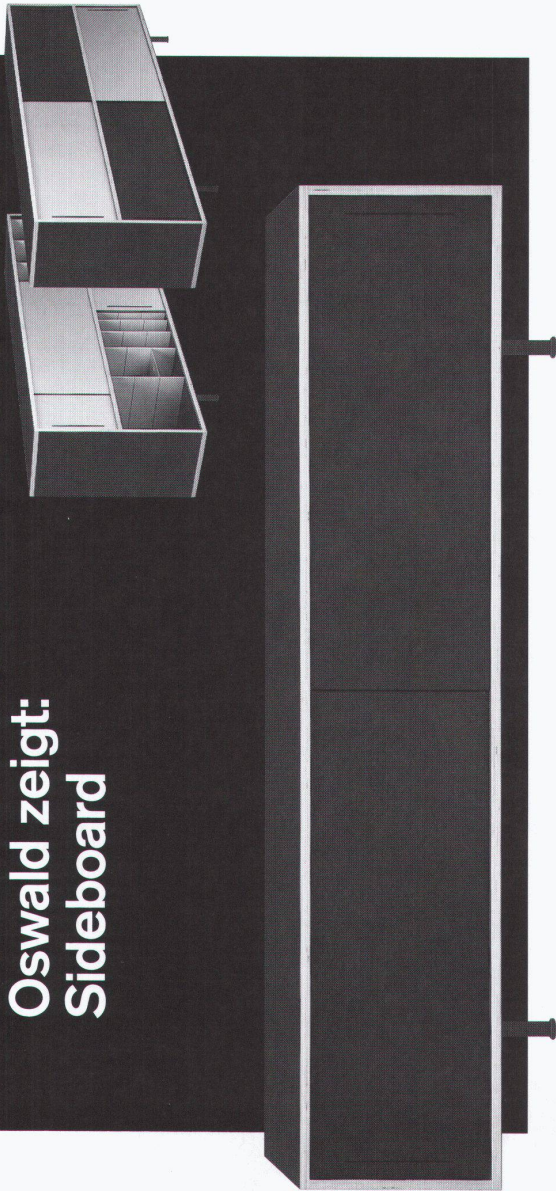

Ph. Oswald
Schreinerei und
Innenausbau AG
CH-8154 Oberglätt ZH
Bahnhofstrasse 54
Telefon 01-850 11 58
Fax 01-850 40 74

Verlangen Sie unsere
Prospekte und
besuchen Sie den Aus-
stellungsraum

Gefertigt
in filmbeschichteten
Sperrholzplatten
und mit Alu-Schiebern

Hergestellt in diversen
Grössen und Kombi-
nationen mit variablen
Einteilungen

Das Möbelprogramm
mit vielseitigen Verwen-
dungsmöglichkeiten,
für Bücher, Ordner,
Pläne, Zeilschriften,
Geschirr, Wäsche usw.

Design: Silvio Schmed
BSA SWB

Das Sideboard-
Programm für
den Wohn- und Arbeits-
bereich

Oswald zeigt: Sideboard