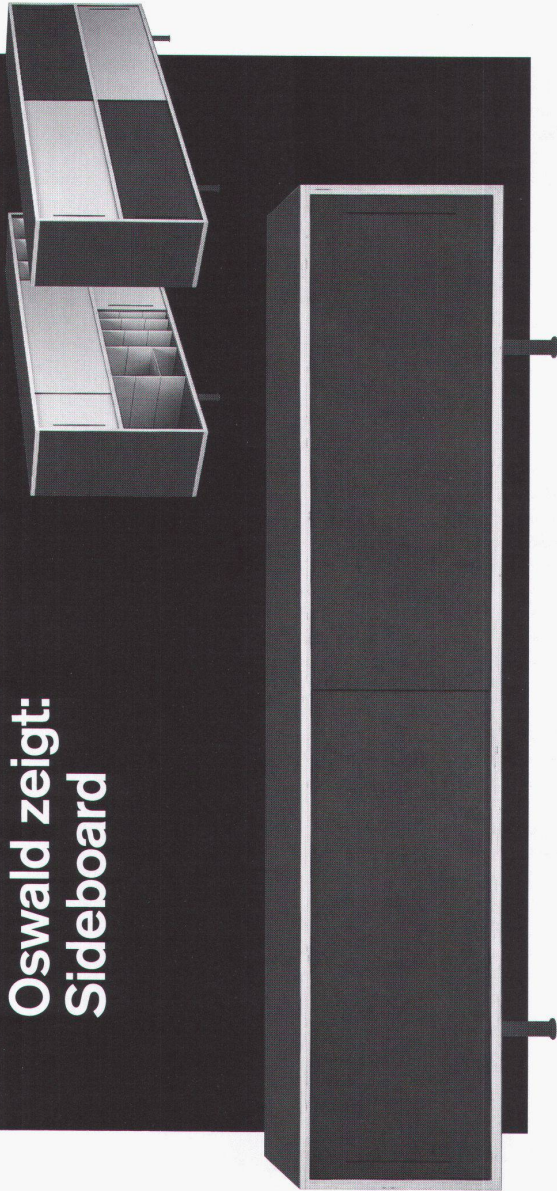

Ph. Oswald
Schreinerei und
Innenraumbau AG
CH-8154 Oberglatt ZH
Bahnhofstrasse 54
Telefon 01-850 11 58
Fax 01-850 40 74

Verlangen Sie unsere
Prospekte und
besuchen Sie den Aus-
stellungsraum

Gefertigt
in limbeschichteten
Sperrholzplatten
und mit Alu-Schiebern

Hergestellt in diversen
Größen und Kombi-
nationen mit variablen
Einteilungen

Design: Silvio Schmed
BSA SWB

Das Sideboard-
Programm für
den Wohn- und Arbeits-
bereich

Oswald zeigt: Sideboard

«Trigon» der Umweltzuliebe ohne Mehrpreis

Wassersparnis
durch einfache Limitie-
rung der Ausflussmenge
nach Wunsch.

**Sicherheit und
Energieersparnis**
durch einfache Limitie-
rung der Höchsttempe-
ratur nach Wunsch.

Komfort und Hygiene
Klare Trennung der Tem-
peratur- und Mengen-
funktion. In jeder Bedie-
nungsposition hygienisch
geschlossen.

Mit ein paar
Handgriffen
sparen Sie
Wasser und
Energie dank
«Trigon» dem
Multitalent.

«Trigon» ist
das einheitliche
Bedienungs-
und Misch-
system der
Sortimente:

- arwa-class
- arwa-Prestige
- arwa-twin
- arwa-fashion

SWISS
QUALITY

arwa

Armaturenfabrik
Wallisellen AG
Richtstrasse 2
8304 Wallisellen
Telefon 01/830 31 77
Telefax 01/830 06 30