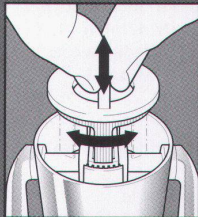

**Sicherheit und
Energieersparnis**
durch einfache Limitie-
rung der Höchsttempe-
ratur nach Wunsch.