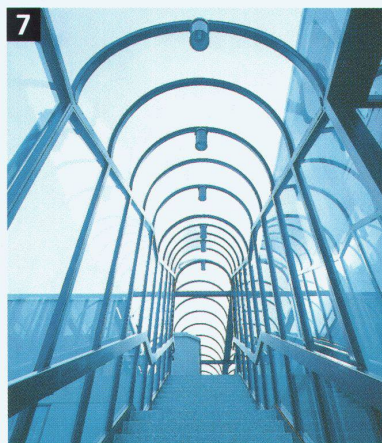

## Biegen und walzen

Alles hat seinen Bogen: Wendeltreppenhandläufe und Wangen, Fensterprofile, Balkonbrüstungen, Türgriffe etc.

Die Franz Iten AG garantiert Präzision, Flexibilität und reibungslose Auftragsabwicklung bei Konstruktionen für Fassaden- und Innenausbau – vom Einzelstück bis zur Serie.

## Cintrage et laminage

Tout est cintré: mains courantes et limons pour escaliers en colimaçon, vitrages, rambardes de balcons, poignées de portes, etc.

La Franz Iten SA garantit pour les constructions de façade et d'aménagement d'intérieur une précision, une flexibilité et une réalisation des commandes sans accroc, de l'exemplaire isolé à la fabrication en série.

- 1** Gebogene Türgriffe – formschön.  
*Poignées de porte cintrées – une belle forme.*
- 2** Handläufe für Wendeltreppen – leicht und elegant.  
*Mains courantes pour escaliers en colimaçon – légères et élégantes.*
- 3** Wangen für Wendeltreppen – das tragende Element.  
*Limons pour escaliers en colimaçon – l'élément porteur.*
- 4** Balkonbrüstungen – stabil und zweckmässig.  
*Rambardes de balcons – stables et fonctionnelles.*
- 5** Gebogene Fensterprofile – passgenau.  
*Vitrages cintrés – au millimètre près.*
- 6** Schwimmbadleitern – robust und individuell.  
*Echelles pour piscines – robustes et individuelles.*
- 7** Konstruktionen mit gebogenen Zargen – präzise und filigran.  
*Constructions avec huisseries cintrées – précises et filigranes.*
- 8** Zeitmaschine von Yvan Lozzi Pestalozzi – regelrechte Kunst.  
*«La machine à remonter le temps» de Yvan Lozzi Pestalozzi – l'art pur et simple.*