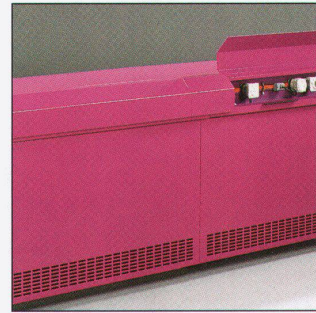

Ein Basiskanal aus Stahlblech kann mit unterschiedlichen Verkleidungen zur kompletten Brüstung mit abgeschrägtem oder abgerundetem Klappdeckel oder zur Variante als Sockelkanal ausgebaut werden.

Erschliessungsmöglichkeiten auch im Boden