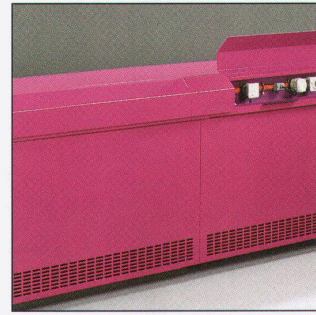

Ein Basiskanal aus Stahlblech kann mit unterschiedlichen Verkleidungen zur kompletten Brüstung mit abgeschrägtem oder abgerundetem Klappdeckel oder zur Variante als Sockelkanal ausgebaut werden.

Erschliessungsmöglichkeiten auch im Boden