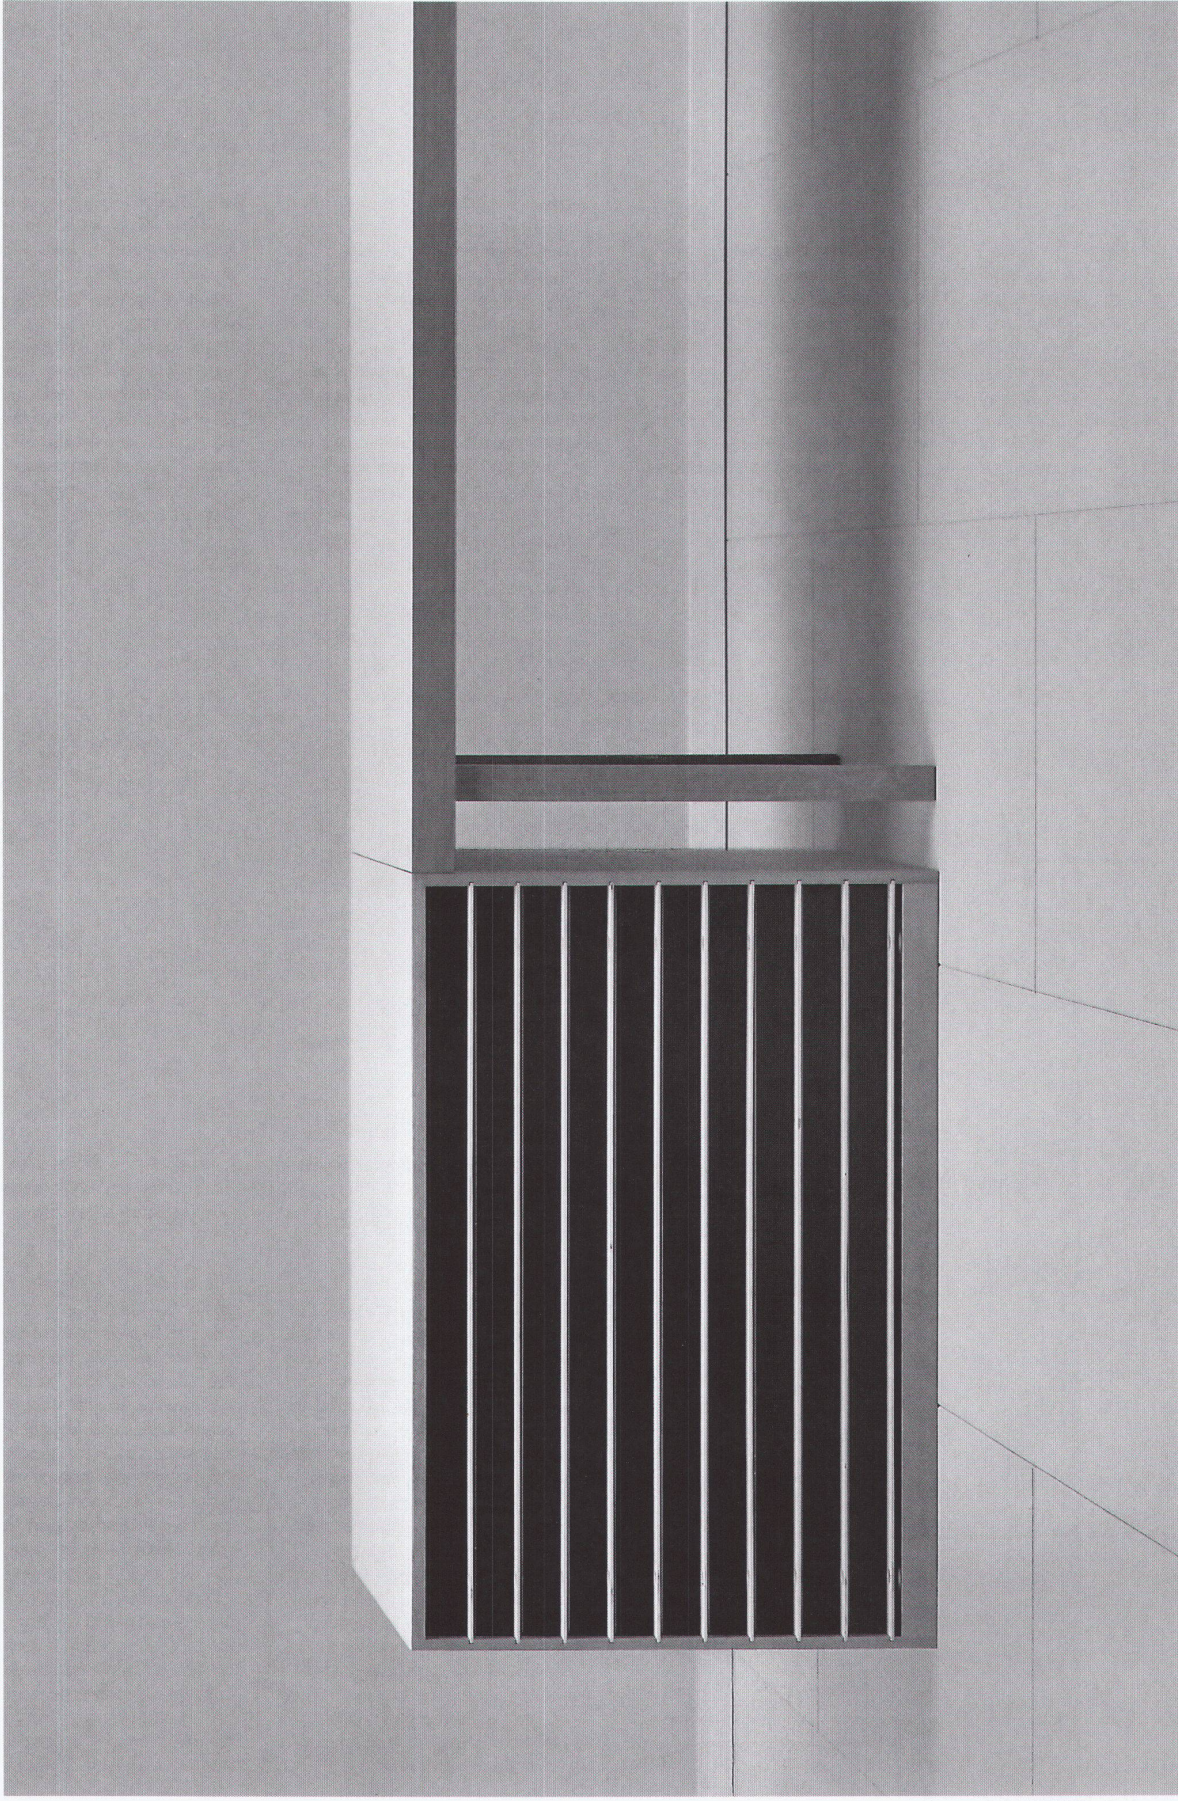

Download PDF: 03.04.2026

ETH-Bibliothek Zürich, E-Periodica, <https://www.e-periodica.ch>

Oswald zeigt: Planschrank

Jake Matthews ASG

An die Architekten, Designer, Gestalter, Werber, Techniker, Zeichner, Lehrer und Sammler: Mit dem Planschrank – Design Benedikt Rohner SWB – bringt Oswald Ordnung in alles, was plan liegen oder sonstige ordentlich aufbewahrt werden soll. Der Planschrank aus hellem Holz mit kontrastierenden Fronten ist mit unserem Tischprogramm kombinierbar. Zu sehen in der Ausstellung bei Ph. Oswald, Schreinerei und Innenausbau AG, 8154 Oberglatt, Bahnhofstrasse 54, Telefon 01 - 850 11 58.