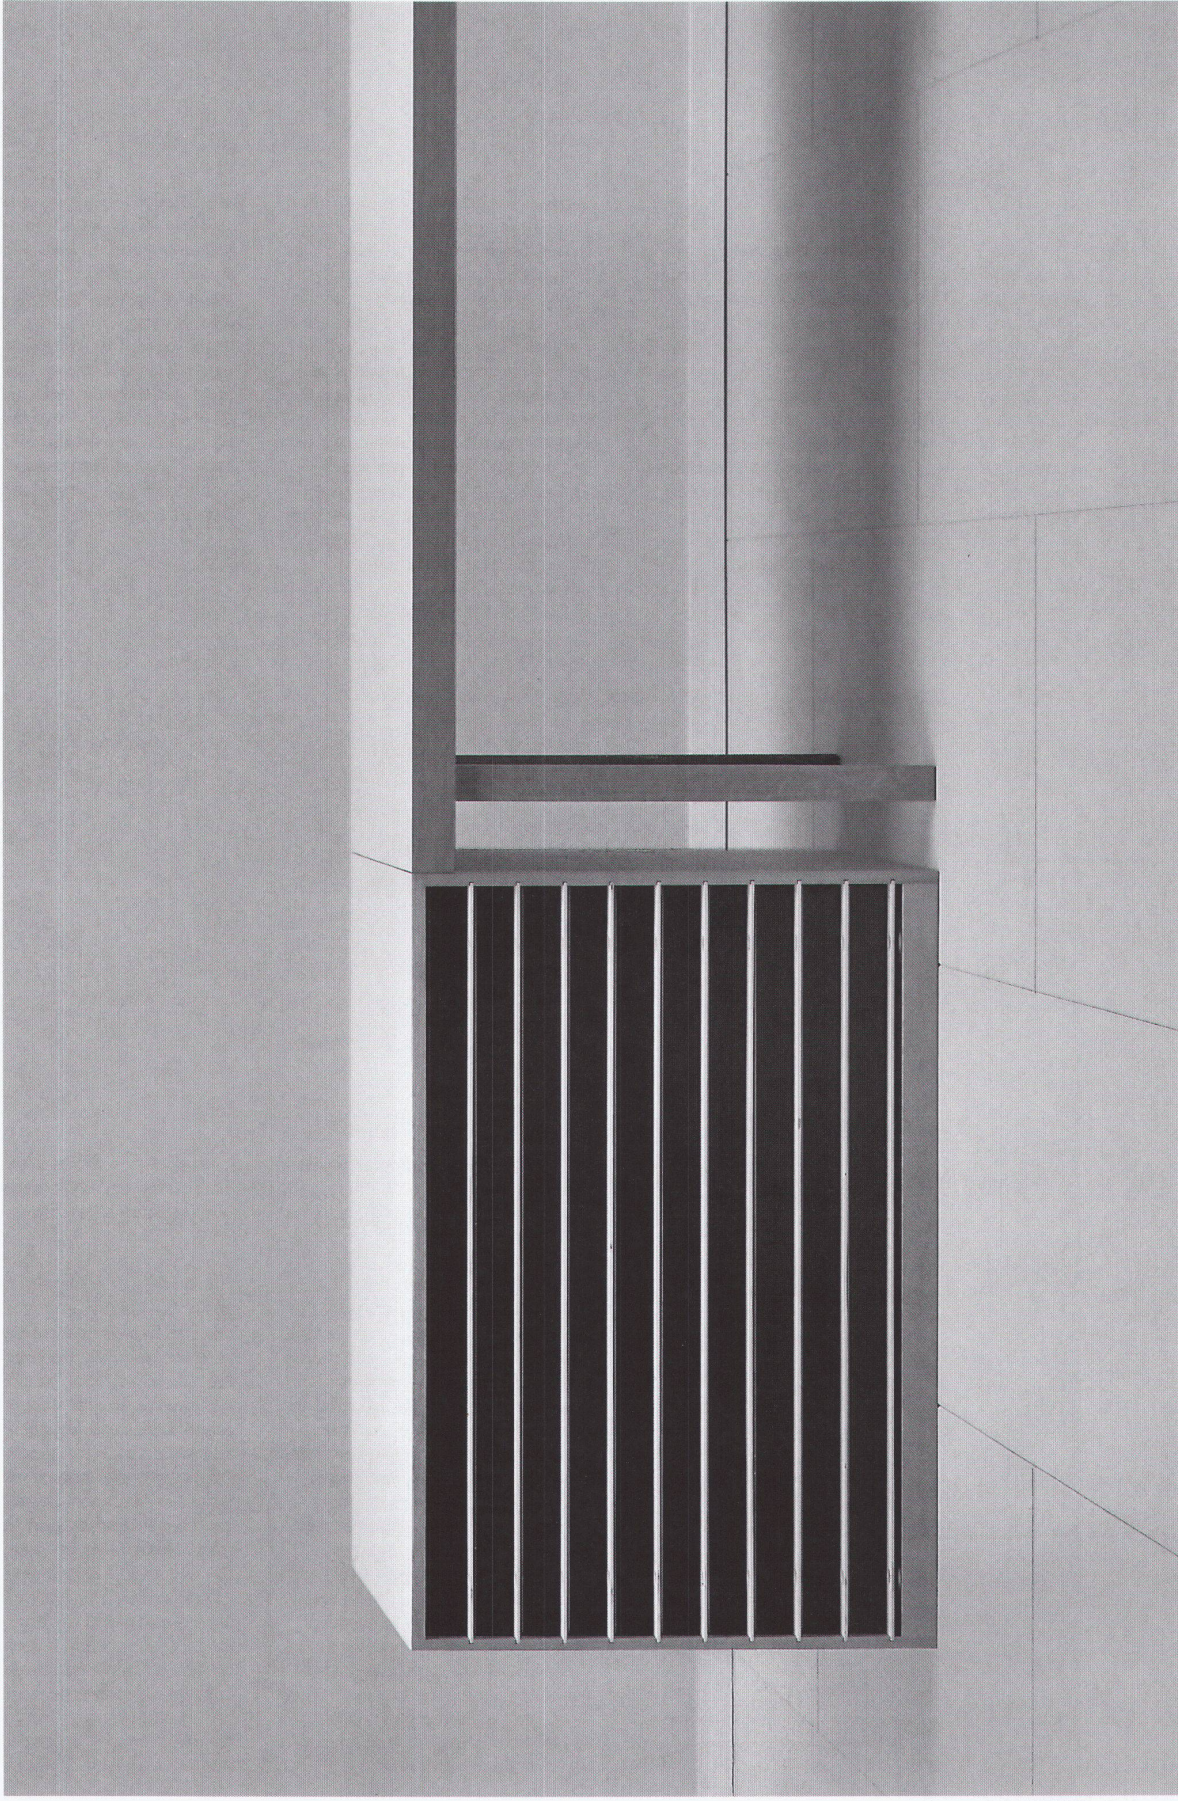

Download PDF: 02.04.2026

ETH-Bibliothek Zürich, E-Periodica, <https://www.e-periodica.ch>

Oswald zeigt: Planschrank

Jake Matthews ASG

An die Architekten, Designer, Gestalter, Werber, Techniker, Zeichner, Lehrer und Sammler: Mit dem Planschrank – Design Benedikt Rohner SWB – bringt Oswald Ordnung in alles, was plan liegen oder sonstige ordentlich aufbewahrt werden soll. Der Planschrank aus hellem Holz mit kontrastierenden Fronten ist mit unserem Tischprogramm kombinierbar. Zu sehen in der Ausstellung bei Ph. Oswald, Schreinerei und Innenausbau AG, 8154 Oberglatt, Bahnhofstrasse 54, Telefon 01 - 850 11 58.