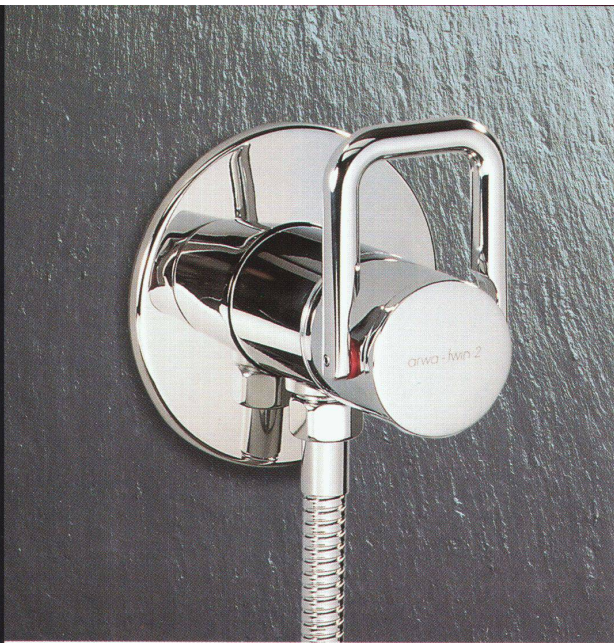

Download PDF: 04.04.2026

ETH-Bibliothek Zürich, E-Periodica, <https://www.e-periodica.ch>

Wassersteckdose

Die Einpunktarmaturen «1 Point» eine Design-Revolution

arwa

arwa-twin

arwa-class

arwa-twin

Die Einpunktarmaturen «1Point»

bisher

neu

einfacher

Als logische Fortführung der Leitung ist der Armaturenkörper einfacher. Die störenden Zweipunktanschlüsse entfallen.

besser

Die Einpunktarmatur ist funktionaler und reinigungsfreundlicher. Die lästige Erhitzung und Kalkbeaufschlagung des Körpers entfallen.