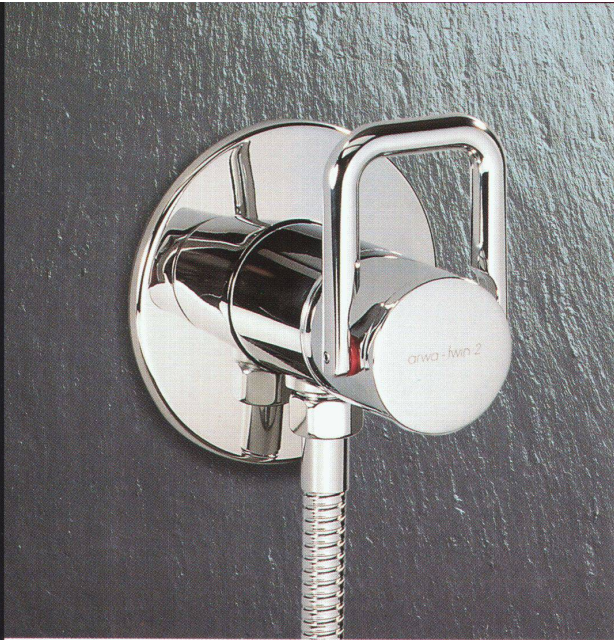

Download PDF: 05.04.2026

ETH-Bibliothek Zürich, E-Periodica, <https://www.e-periodica.ch>

Wassersteckdose

Die Einpunktarmaturen «1 Point» eine Design-Revolution

arwa

arwa-twin

arwa-class

arwa-twin

Die Einpunktarmaturen «1Point»

bisher

neu

einfacher

Als logische Fortführung der Leitung ist der Armaturenkörper einfacher. Die störenden Zweipunktanschlüsse entfallen.

besser

Die Einpunktarmatur ist funktionaler und reinigungsfreundlicher. Die lästige Erhitzung und Kalkbeaufschlagung des Körpers entfallen.