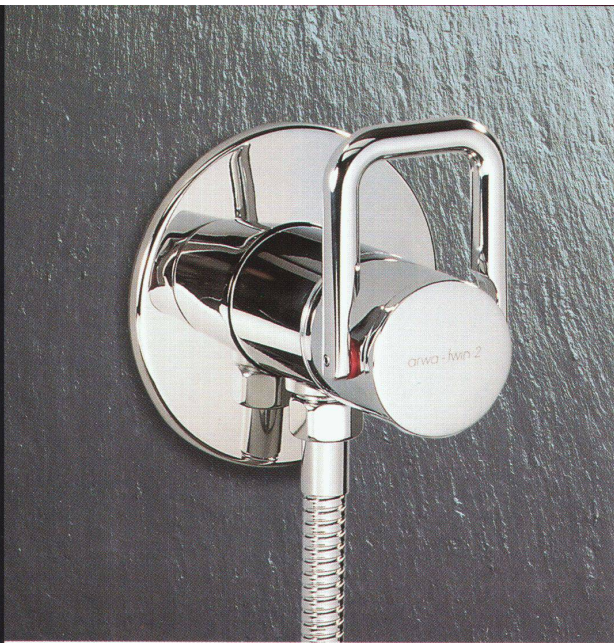

Download PDF: 02.04.2026

ETH-Bibliothek Zürich, E-Periodica, <https://www.e-periodica.ch>

Wassersteckdose

Die Einpunktarmaturen «1 Point» eine Design-Revolution

arwa

arwa-twin

arwa-class

arwa-twin

Die Einpunktarmaturen «1Point»

bisher

neu

einfacher

Als logische Fortführung der Leitung ist der Armaturenkörper einfacher. Die störenden Zweipunktanschlüsse entfallen.

besser

Die Einpunktarmatur ist funktionaler und reinigungsfreundlicher. Die lästige Erhitzung und Kalkbeaufschlagung des Körpers entfallen.