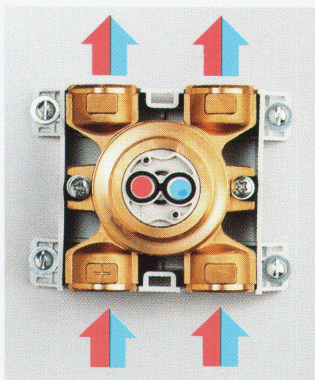

# Wassersteckdose

eine Weltneuheit bringt's auf den Punkt

## Kreuzungsfreie Leitungsführung

Das Umlenkteil erlaubt  
ein Vertauschen der Warm-  
und Kaltwasserführung.