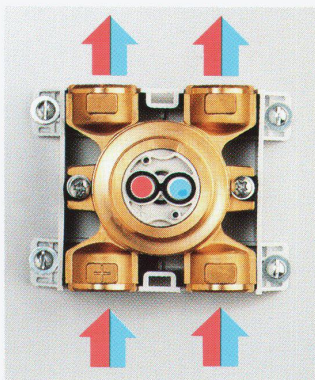

# Wassersteckdose

eine Weltneuheit bringt's auf den Punkt

# Die Einpunktinstallation bringt's auf den Punkt

### Kreuzungsfreie Leitungsführung

Das Umlenkteil erlaubt ein Vertauschen der Warm- und Kaltwasserführung.