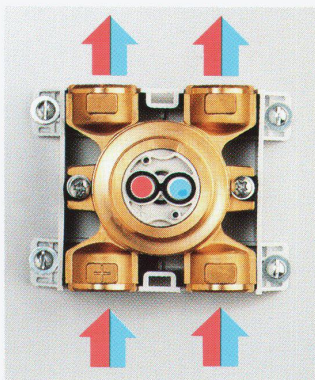

Die Einpunktinstallation bringt's auf den Punkt

einfacher – besser – preisgünstiger

Kreuzungsfreie Leitungsführung

Das Umlenkteil erlaubt ein Vertauschen der Warm- und Kaltwasserführung.