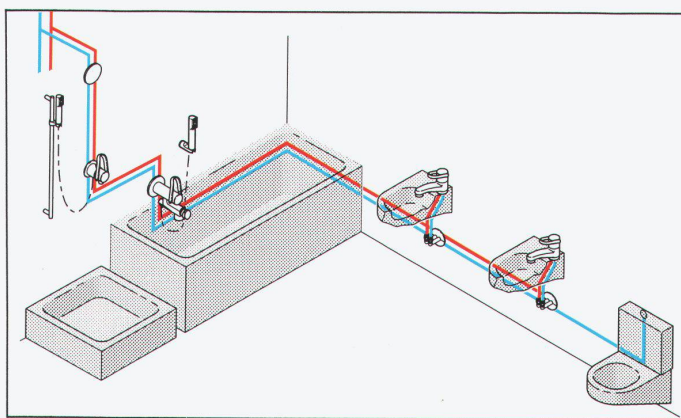

# Die Einpunktinstallation bringt's auf den Punkt

### Kreuzungsfreie Leitungsführung

Das Umlenkteil erlaubt ein Vertauschen der Warm- und Kaltwasserführung.

### Lageunabhängige Installation

Das Rohbausset ist in jeder Position montierbar. Das Nivellieren entfällt.