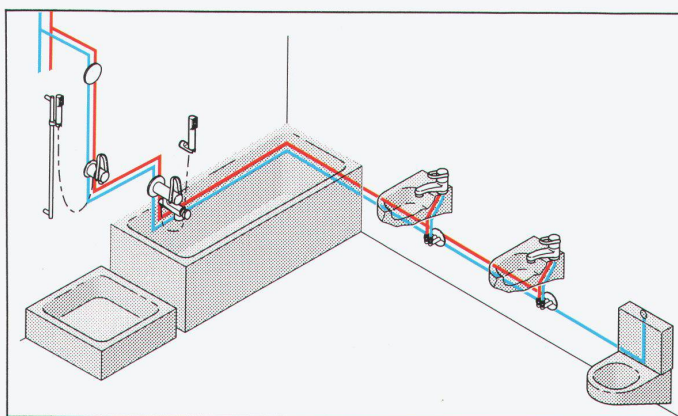

einfacher – besser – preisgünstiger

Kreuzungsfreie Leitungsführung

Das Umlenkteil erlaubt ein Vertauschen der Warm- und Kaltwasserführung.

Lageunabhängige Installation

Das Rohbausset ist in jeder Position montierbar. Das Nivellieren entfällt.