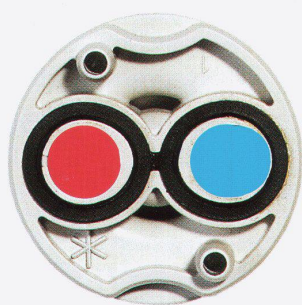

# Wassersteckdose

eine Weltneuheit bringt's auf den Punkt

### Kreuzungsfreie Leitungsführung

Das Umlenkteil erlaubt ein Vertauschen der Warm- und Kaltwasserführung.