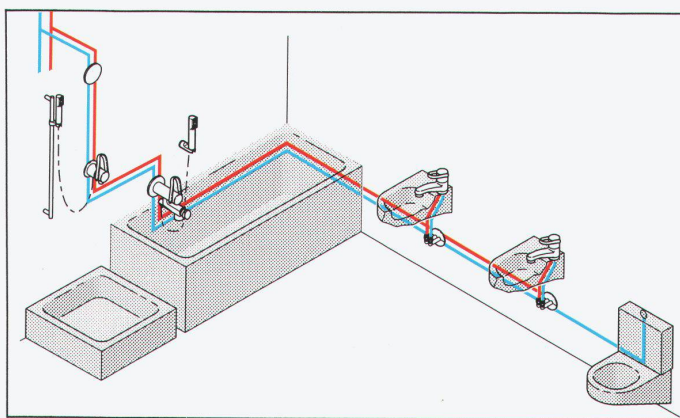

Download PDF: 04.04.2026

ETH-Bibliothek Zürich, E-Periodica, <https://www.e-periodica.ch>

DESIGN PLUS
Prämiert an der
ISH 1995 Frankfurt

Wassersteckdose

eine Weltneuheit bringt's auf den Punkt

Die Einpunktinstallation bringt's auf den Punkt einfacher – besser – preisgünstiger

Kreuzungsfreie Leitungsführung

Das Umlenkteil erlaubt
ein Vertauschen der Warm-
und Kaltwasserführung.

Lageunabhängige Installation

Das Rohbausset ist in jeder
Position montierbar.
Das Nivellieren entfällt.