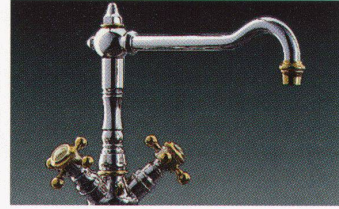

Seit 1917 entwickeln und produzieren wir Armaturen. Innovation, Qualität, Design und hohe Lebensdauer sind das Produkt unserer Erfahrung. Das ist es, was unsere Kunden schätzen. Similor - nur beim Fachhandel und Installateur. Weil Sie lieber auf Nummer sicher gehen.

similor®
Die schönste Begegnung
mit Wasser

Similor AG
Carouge-Genève 022 827 93 33
Dietikon 01 741 55 00
Lyss 032 384 34 64

Made in Switzerland