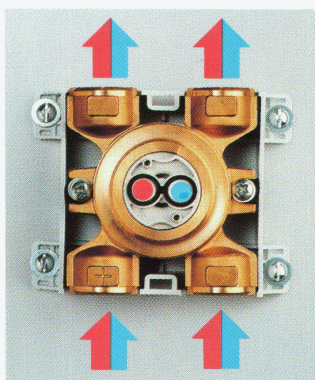

Download PDF: 01.12.2025

ETH-Bibliothek Zürich, E-Periodica, <https://www.e-periodica.ch>

DESIGN PLUS
Prämiert an der
ISH 1995 Frankfurt

Wassersteckdose eine Weltneuheit bringt's auf den Punkt

arwa

■ GEBERIT

Die Einpunktinstallation bringt's auf den Punkt einfacher – besser – preisgünstiger

Kreuzungsfreie Leitungsführung

Das Umlenkteil erlaubt
ein Vertauschen der Warm-
und Kaltwasserführung.

Lageunabhängige Installation

Das Rohbauset ist in jeder
Position montierbar.
Das Nivellieren entfällt.

Serieverrohrung

Die direkte, serielle und kreuzungsfreie Verbindung der Zapf-
stellen spart Material und Arbeit.

Armaturenfabrik Wallisellen AG
Richtstrasse 2 CH-8304 Wallisellen
Telefon 01-830 31 77
Telefax 01-830 06 30

Noch einfacher, rationeller und schneller!

Beim neuen OPTIFLEX-Rätchenschlüssel mit Drehmoment ist im Werkzeuggriff ein Mechanismus integriert. Dieser gibt automatisch ein hör- und spürbares Zeichen, wenn der ideale Punkt beim Anziehen der OPTIFLEX-Klemmschraubungen 16 und 20 erreicht ist.