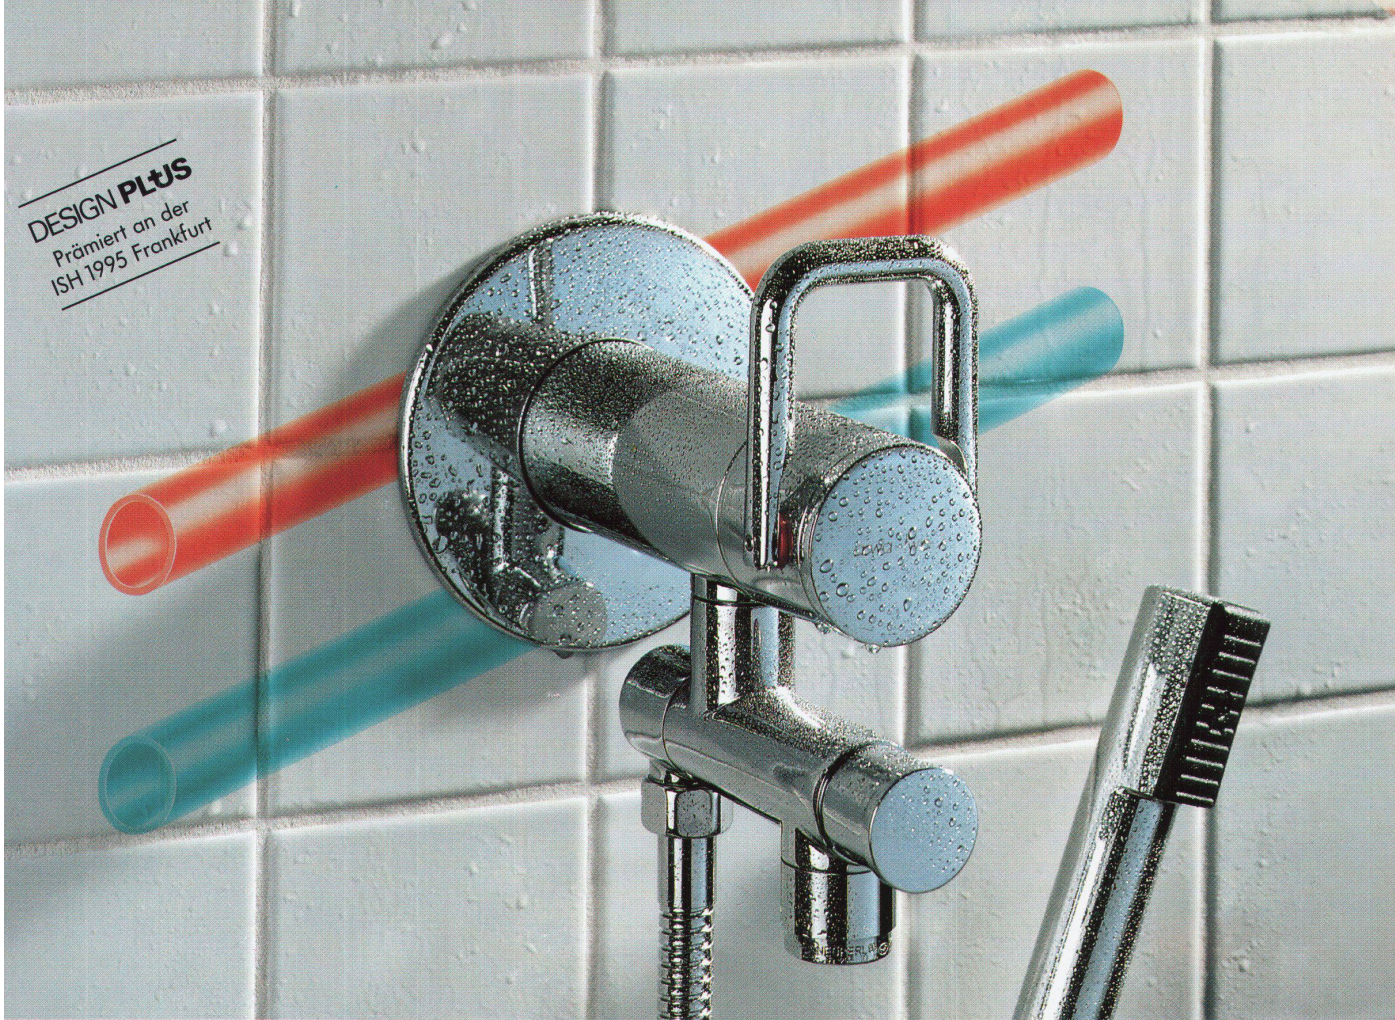

DESIGN PLUS
Prämiert an der
ISH 1995 Frankfurt