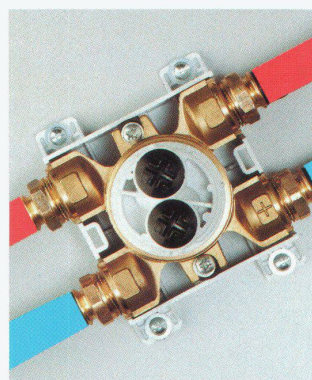

Die Einpunktinstallation bringt's auf den Punkt einfacher – besser – preisgünstiger

Kreuzungsfreie Leitungsführung

Das Umlenkteil erlaubt
ein Vertauschen der Warm-
und Kaltwasserführung.

Lageunabhängige Installation

Das Rohbauset ist in jeder
Position montierbar.
Das Nivellieren entfällt.

Serieverrohrung

Die direkte, serielle und kreuzungsfreie Verbindung der Zapf-
stellen spart Material und Arbeit.

Armaturenfabrik Wallisellen AG
Richtstrasse 2 CH-8304 Wallisellen
Telefon 01-830 31 77
Telefax 01-830 06 30

Noch einfacher, rationeller und schneller!

Beim neuen OPTIFLEX-Rätchenschlüssel mit Drehmoment ist im Werkzeuggriff ein Mechanismus integriert. Dieser gibt automatisch ein hör- und spürbares Zeichen, wenn der ideale Punkt beim Anziehen der OPTIFLEX-Klemmschraubungen 16 und 20 erreicht ist.