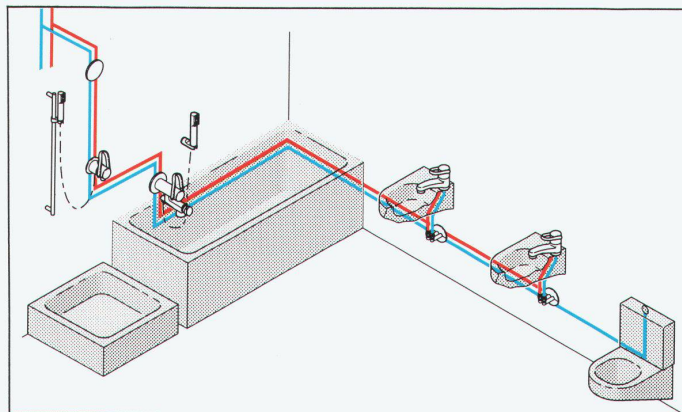

Die Einpunktinstallation bringt's auf den Punkt einfacher – besser – preisgünstiger

Kreuzungsfreie Leitungsführung

Das Umlenkteil erlaubt
ein Vertauschen der Warm-
und Kaltwasserführung.

Lageunabhängige Installation

Das Rohbauset ist in jeder
Position montierbar.
Das Nivellieren entfällt.

Serieverrohrung

Die direkte, serielle und kreuzungsfreie Verbindung der Zapf-
stellen spart Material und Arbeit.

Armaturenfabrik Wallisellen AG
Richtstrasse 2 CH-8304 Wallisellen
Telefon 01-830 31 77
Telefax 01-830 06 30