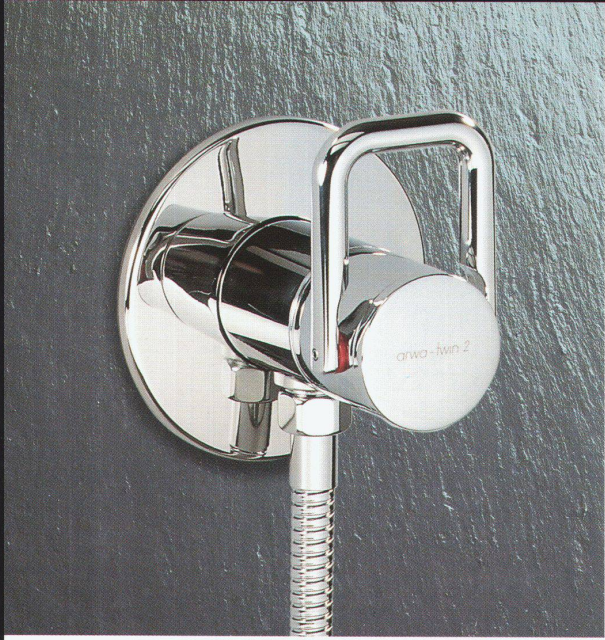

Download PDF: 05.04.2026

ETH-Bibliothek Zürich, E-Periodica, <https://www.e-periodica.ch>

Wassersteckdose

Die Einpunktarmaturen «1 Point» eine Design-Revolution

arwa

arwa-twin

arwa-class

arwa-twin

Die Einpunktarmaturen «1Point»

bisher

neu

einfacher

Als logische Fortführung der Leitung ist der Armaturenkörper einfacher. Die störenden Zweipunktanschlüsse entfallen.

besser

Die Einpunktarmatur ist funktionaler und reinigungsfreundlicher. Die lästige Erhitzung und Kalkbeaufschlagung des Körpers entfallen.