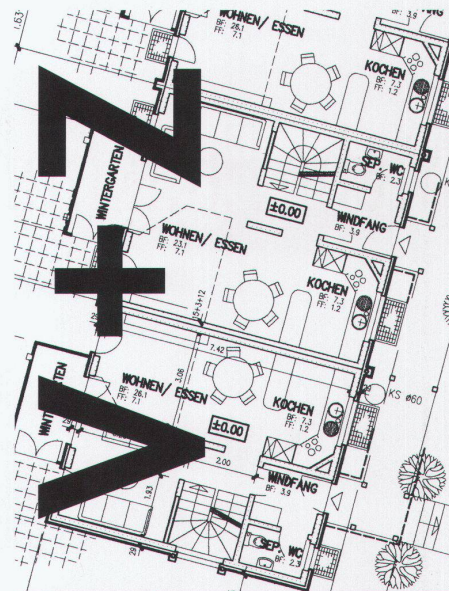

EGROSTAR focus – die «neue Welle» im Badezimmer!

EGRO AG, CH-5443 Niederrohrdorf
Tel. 056/95 95 95, Fax 056/96 55 93

Als Architekten
reden wir
auch bei CAD
Ihre Sprache

FAX-COUPON

Name, Adresse:

Profi CAD - Software
ab Fr. 6'000.--