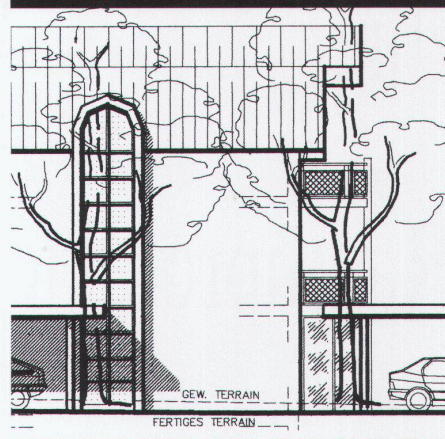

EGROSTAR focus – die «neue Welle» im Badezimmer!

EGRO AG, CH-5443 Niederrohrdorf
Tel. 056/95 95 95, Fax 056/96 55 93

Als Architekten
reden wir
auch bei CAD
Ihre Sprache

FAX-COUPON

Name, Adresse:

Profi CAD - Software
ab Fr. 6'000.--