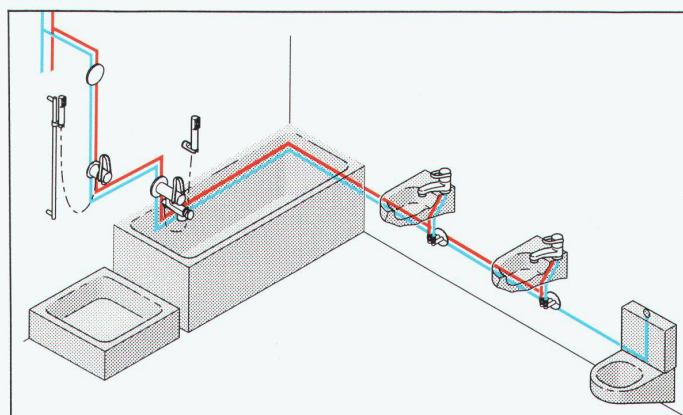

Download PDF: 17.04.2026

ETH-Bibliothek Zürich, E-Periodica, <https://www.e-periodica.ch>

DESIGN PLUS
Prämiiert an der
ISH 1995 Frankfurt

Wassersteckdose

eine Weltneuheit bringt's auf den Punkt

Die Einpunktinstallation bringt's auf den Punkt einfacher – besser – preisgünstiger

Kreuzungsfreie Leitungsführung

Das Umlenkteil erlaubt
ein Vertauschen der Warm-
und Kaltwasserführung.

Lageunabhängige Installation

Das Rohbauset ist in jeder
Position montierbar.
Das Nivellieren entfällt.