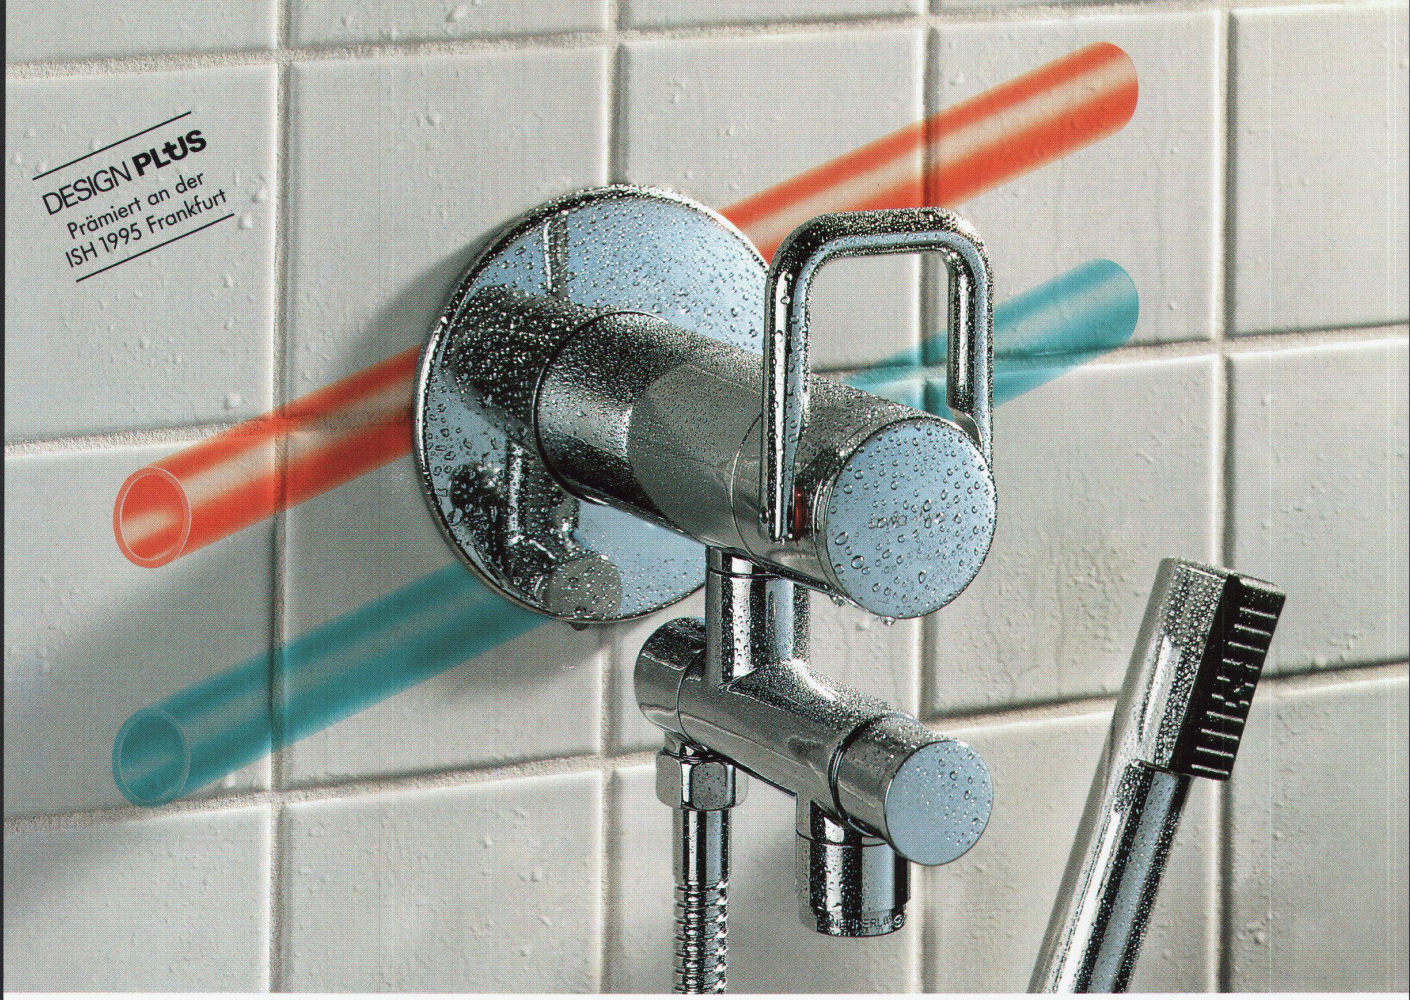

DESIGN PLUS
Prämiiert an der
ISH 1995 Frankfurt