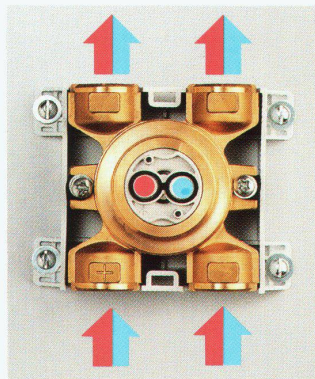

# Wassersteckdose

eine Weltneuheit bringt's auf den Punkt

## Kreuzungsfreie Leitungsführung

Das Umlenkteil erlaubt  
ein Vertauschen der Warm-  
und Kaltwasserführung.