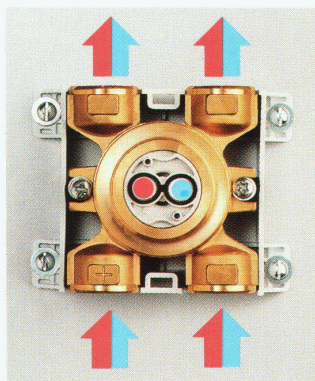

# Wassersteckdose

eine Weltneuheit bringt's auf den Punkt

## Kreuzungsfreie Leitungsführung

Das Umlenkteil erlaubt  
ein Vertauschen der Warm-  
und Kaltwasserführung.