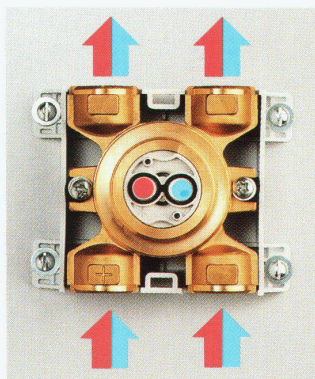

Download PDF: 16.04.2026

ETH-Bibliothek Zürich, E-Periodica, <https://www.e-periodica.ch>

DESIGN PLUS
Prämiiert an der
ISH 1995 Frankfurt

Wassersteckdose eine Weltneuheit bringt's auf den Punkt

arwa

GEBERIT

Die Einpunktinstallation bringt's auf den Punkt

einfacher – besser – preisgünstiger

Kreuzungsfreie Leitungsführung

Das Umlenkteil erlaubt ein Vertauschen der Warm- und Kaltwasserführung.

Lageunabhängige Installation