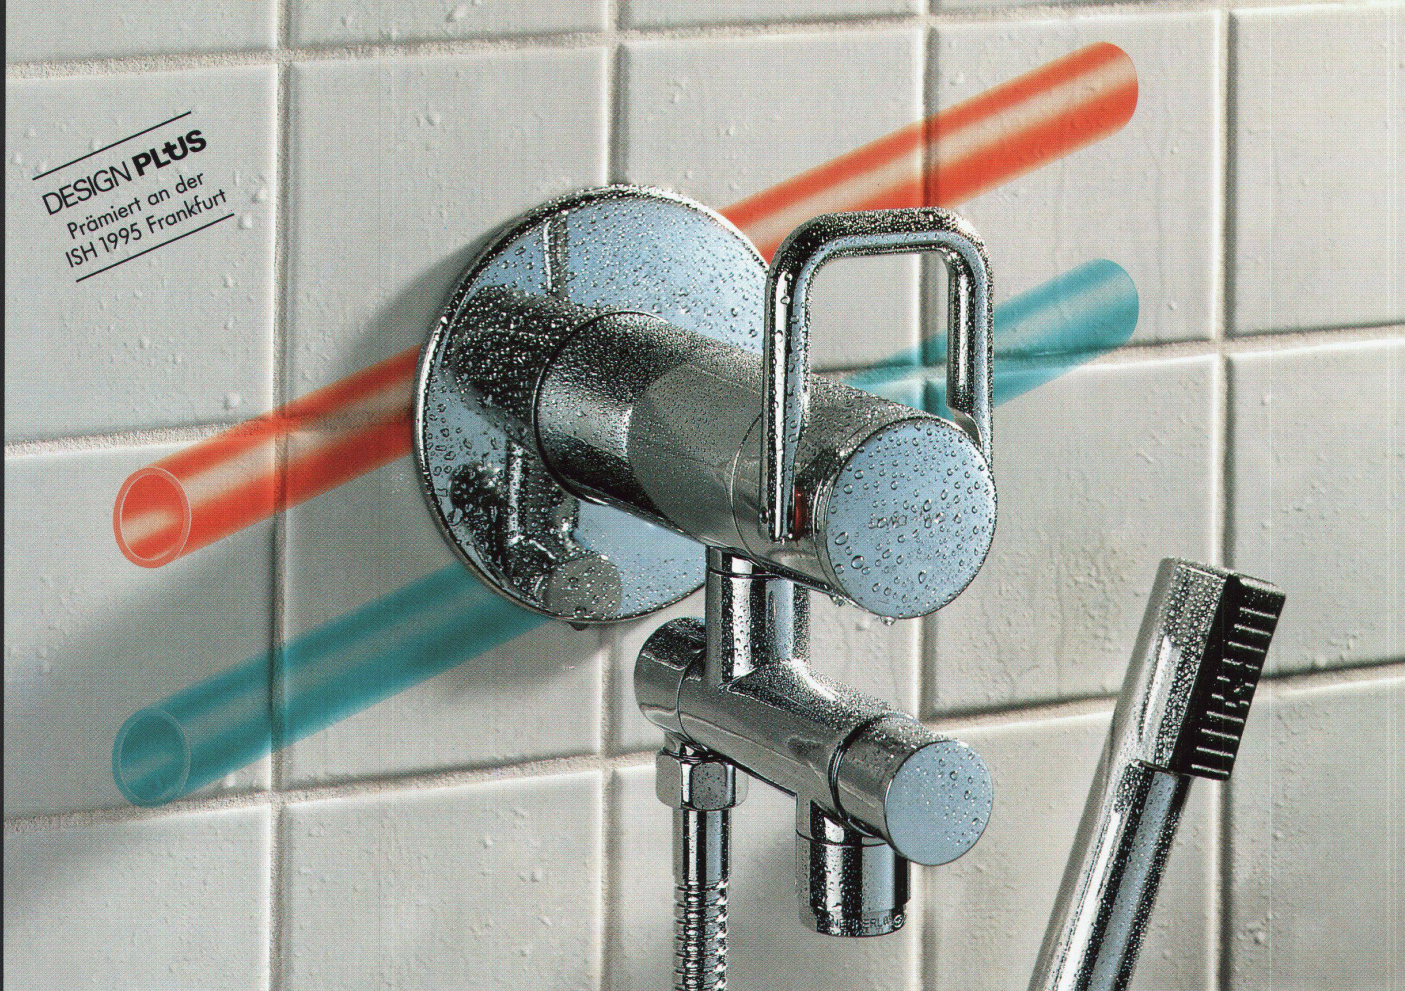

DESIGN PLUS
Prämiiert an der
ISH 1995 Frankfurt