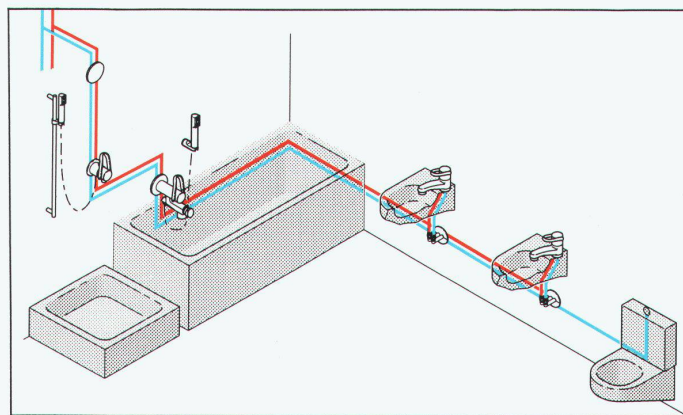

# Die Einpunktinstallation bringt's auf den Punkt einfacher – besser – preisgünstiger

## Kreuzungsfreie Leitungsführung

Das Umlenkteil erlaubt  
ein Vertauschen der Warm-  
und Kaltwasserführung.

## Lageunabhängige Installation

Das Rohbauset ist in jeder  
Position montierbar.  
Das Nivellieren entfällt.