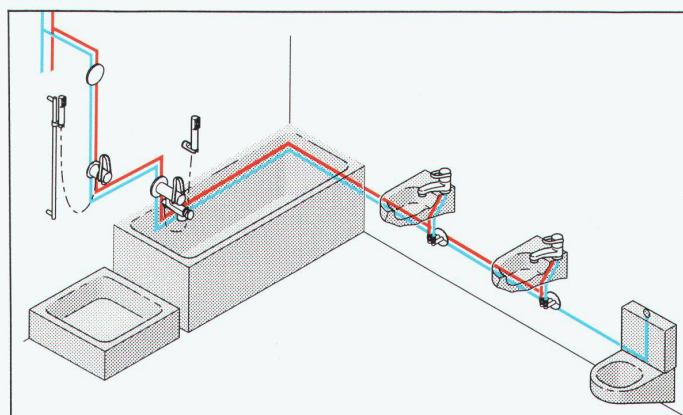

Die Einpunktinstallation bringt's auf den Punkt

einfacher – besser – preisgünstiger

Kreuzungsfreie Leitungsführung

Das Umlenkteil erlaubt ein Vertauschen der Warm- und Kaltwasserführung.

Lageunabhängige Installation

Das Rohbauset ist in jeder Position montierbar. Das Nivellieren entfällt.

Serieverrohrung

Die direkte, serielle und kreuzungsfreie Verbindung der Zapfstellen spart Material und Arbeit.

Armaturenfabrik Wallisellen AG
Richtstrasse 2 CH-8304 Wallisellen
Telefon 01-830 31 77
Telefax 01-830 06 30