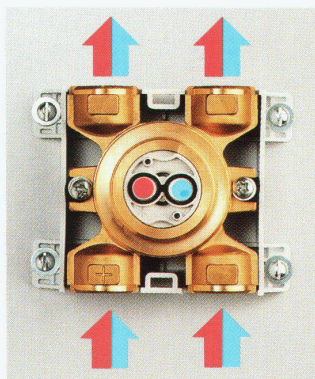

Download PDF: 17.04.2026

ETH-Bibliothek Zürich, E-Periodica, <https://www.e-periodica.ch>

DESIGN PLUS
Prämiiert an der
ISH 1995 Frankfurt

Wassersteckdose

eine Weltneuheit bringt's auf den Punkt

Die Einpunktinstallation bringt's auf den Punkt einfacher – besser – preisgünstiger

Kreuzungsfreie Leitungsführung

Das Umlenkteil erlaubt
ein Vertauschen der Warm-
und Kaltwasserführung.

Lageunabhängige Installation

Das Rohbauset ist in jeder
Position montierbar.
Das Nivellieren entfällt.