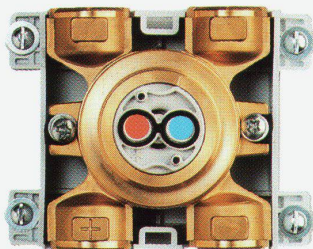

DESIGN PLUS
Prämiert an der
ISH 1995 Frankfurt

Wassersteckdose eine Weltneuheit bringt's auf den Punkt

arwa

Die Einpunktarmatur «1 Point» bringt's auf den Punkt

einfacher – besser – preisgünstiger

- durch einfachere Formen und Fertigungsverfahren sind Einpunktarmaturen preisgünstiger
- die Armaturenkörper sind harmonischer, hygienischer und reinigungsfreundlicher
- die störenden Zweipunktanschlüsse und die lästige Kalk-Beaufschlagung entfallen
- das langzeitbewährte pat. Mischsystem «Trigon» bietet Komfort, Hygiene, Sicherheit und Wassersparnis zugleich