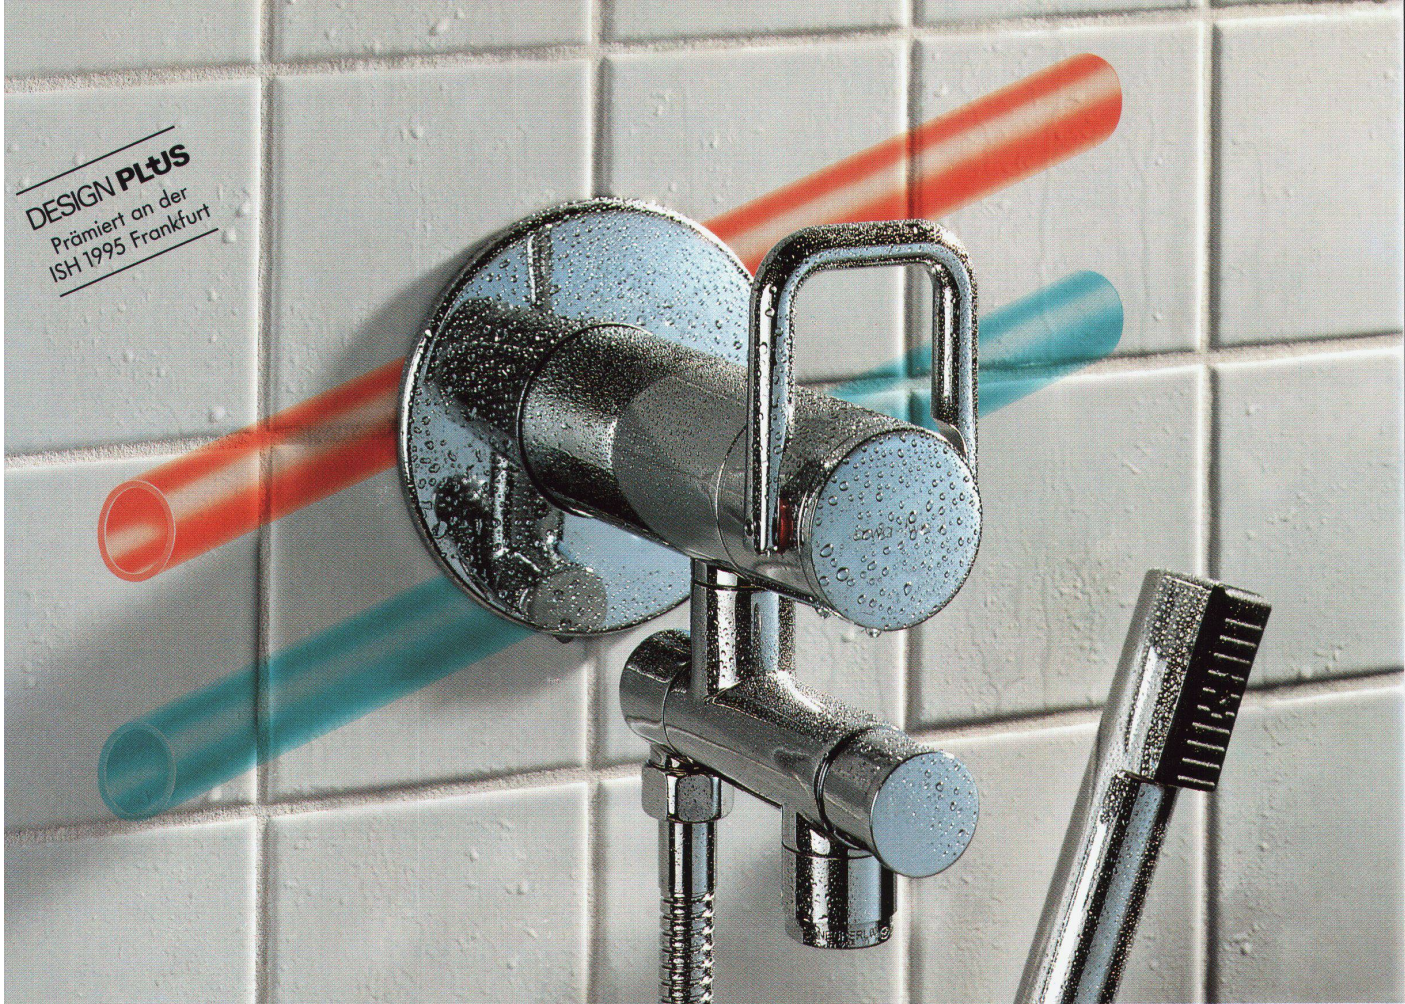

DESIGN PLUS
Prämiert an der
ISH 1995 Frankfurt