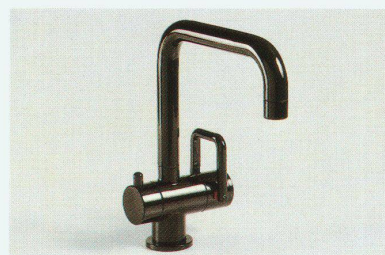

Waschtischmischer arwa-twin «1Point»
(mit Eckadapter zum Rohbauset)

Armaturenfabrik Wallisellen AG
Richtistr. 2, CH-8304 Wallisellen
Telefon 01 830 31 77
Telefax 01 830 06 30