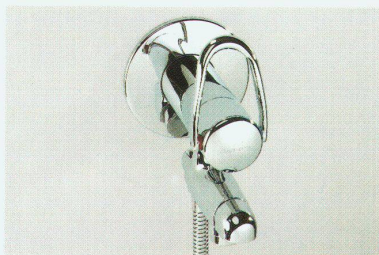

Duschenmischer arwa-class «1Point»

Bademischer arwa-class «1Point»