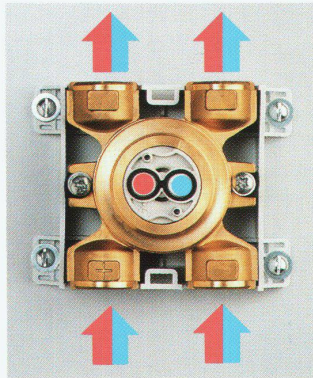

Download PDF: 29.04.2026

ETH-Bibliothek Zürich, E-Periodica, <https://www.e-periodica.ch>

Wassersteckdose

eine Weltneuheit bringt's auf den Punkt

arwa

■ GEBERIT

Die Wassersteckdose...

...vereinfacht die Installation

Die Wassersteckdose nimmt das Wasser, wie es kommt und führt es auf einfachere Weise dorthin, wo Sie es brauchen. Sie ist kompatibel mit allen gängigen Installations- und Leitungssystemen.

...vereinfacht die Armatur

Die Wassersteckdose ist das einheitliche Anschlussorgan für die wertanalytisch und formal vereinfachten **Einpunktarmaturen**.

Die Vereinfachung der Installation

Das Einpunktsystem bringt zahlreiche Vorteile. Zum Beispiel:

Die kreuzungsfreie Leitungsführung

Das sich im Innern der Wassersteckdose befindliche Umlenkteil ermöglicht ein Vertauschen der Warm- und Kaltwasserzuleitungen und dadurch eine kreuzungsfreie Leitungsführung.