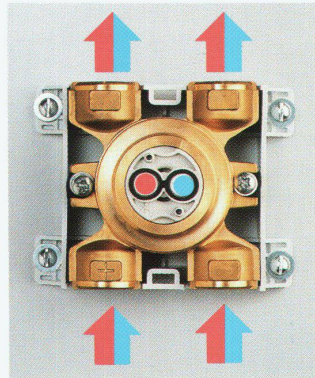

Download PDF: 30.04.2026

ETH-Bibliothek Zürich, E-Periodica, <https://www.e-periodica.ch>

Wassersteckdose

eine Weltneuheit bringt's auf den Punkt

Die Wassersteckdose...

...vereinfacht die Installation

Die Wassersteckdose nimmt das Wasser, wie es kommt und führt es auf einfachere Weise dorthin, wo Sie es brauchen. Sie ist kompatibel mit allen gängigen Installations- und Leitungssystemen.

...vereinfacht die Armatur

Die Wassersteckdose ist das einheitliche Anschlussorgan für die wertanalytisch und formal vereinfachten **Einpunktarmaturen**.

Die Vereinfachung der Installation

Das Einpunktsystem bringt zahlreiche Vorteile. Zum Beispiel:

Die kreuzungsfreie Leitungsführung

Das sich im Innern der Wassersteckdose befindliche Umlenkteil ermöglicht ein Vertauschen der Warm- und Kaltwasserzuleitungen und dadurch eine kreuzungsfreie Leitungsführung.

Die lageunabhängige Montage

Das Nivellieren und Richten ist überflüssig, die Stichmass-Problematik entfällt.

Die bahnbrechende Serieverrohrung

Die direkte, serielle und kreuzungsfreie Verbindung der einzelnen Zapfstellen spart Material und Arbeit. (Eine konventionelle oder kombinierte Leitungsführung ist ebenso möglich).