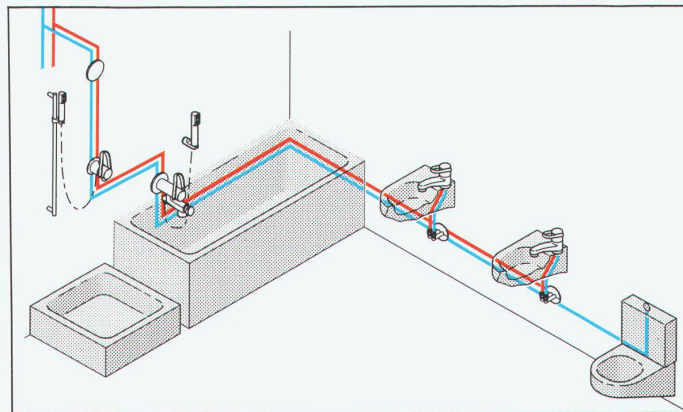

Download PDF: 30.04.2026

ETH-Bibliothek Zürich, E-Periodica, <https://www.e-periodica.ch>

Wassersteckdose

eine Weltneuheit bringt's auf den Punkt

Die Wassersteckdose...

...vereinfacht die Installation

Die Wassersteckdose nimmt das Wasser, wie es kommt und führt es auf einfachere Weise dorthin, wo Sie es brauchen. Sie ist kompatibel mit allen gängigen Installations- und Leitungssystemen.

...vereinfacht die Armatur

Die Wassersteckdose ist das einheitliche Anschlussorgan für die wertanalytisch und formal vereinfachten **Einpunktarmaturen**.

Die Vereinfachung der Installation

Das Einpunktsystem bringt zahlreiche Vorteile. Zum Beispiel:

Die kreuzungsfreie Leitungsführung

Das sich im Innern der Wassersteckdose befindliche Umlenkteil ermöglicht ein Vertauschen der Warm- und Kaltwasserzuleitungen und dadurch eine kreuzungsfreie Leitungsführung.

Die lageunabhängige Montage

Das Nivellieren und Richten ist überflüssig, die Stichmass-Problematik entfällt.

Die bahnbrechende Serieverrohrung

Die direkte, serielle und kreuzungsfreie Verbindung der einzelnen Zapfstellen spart Material und Arbeit. (Eine konventionelle oder kombinierte Leitungsführung ist ebenso möglich).