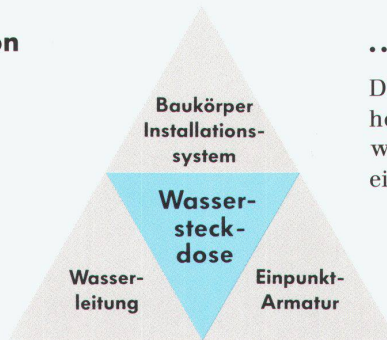

Download PDF: 29.11.2025

ETH-Bibliothek Zürich, E-Periodica, <https://www.e-periodica.ch>

Wassersteckdose

eine Weltneuheit bringt's auf den Punkt

Die Wassersteckdose...

...vereinfacht die Installation

Die Wassersteckdose nimmt das Wasser, wie es kommt und führt es auf einfachere Weise dorthin, wo Sie es brauchen. Sie ist kompatibel mit allen gängigen Installations- und Leitungssystemen.

...vereinfacht die Armatur

Die Wassersteckdose ist das einheitliche Anschlussorgan für die wertanalytisch und formal vereinfachten **Einpunktarmaturen**.

Die Vereinfachung der Installation

Das Einpunktsystem bringt zahlreiche Vorteile. Zum Beispiel:

Die kreuzungsfreie Leitungsführung

Das sich im Innern der Wassersteckdose befindliche Umlenkteil ermöglicht ein Vertauschen der Warm- und Kaltwasserzuleitungen und dadurch eine kreuzungsfreie Leitungsführung.

Die lageunabhängige Montage

Das Nivellieren und Richten ist überflüssig, die Stichmass-Problematik entfällt.

Die bahnbrechende Serieverrohrung

Die direkte, serielle und kreuzungsfreie Verbindung der einzelnen Zapfstellen spart Material und Arbeit. (Eine konventionelle oder kombinierte Leitungsführung ist ebenso möglich).