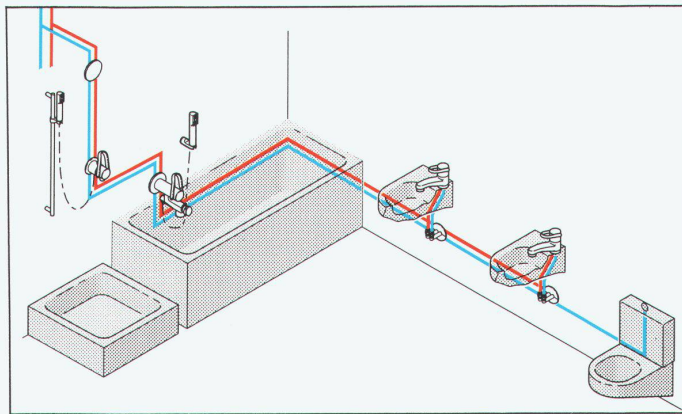

Die Wassersteckdose nimmt das Wasser, wie es kommt und führt es auf einfachere Weise dorthin, wo Sie es brauchen. Sie ist kompatibel mit allen gängigen Installations- und Leitungssystemen.

...vereinfacht die Armatur

Die Wassersteckdose ist das einheitliche Anschlussorgan für die wertanalytisch und formal vereinfachten **Einpunktarmaturen**.

Die Vereinfachung der Installation

Das Einpunktsystem bringt zahlreiche Vorteile. Zum Beispiel:

Die kreuzungsfreie Leitungsführung

Das sich im Innern der Wassersteckdose befindliche Umlenkteil ermöglicht ein Vertauschen der Warm- und Kaltwasserzuleitungen und dadurch eine kreuzungsfreie Leitungsführung.

Die lageunabhängige Montage

Das Nivellieren und Richten ist überflüssig, die Stichmass-Problemik entfällt.

Die bahnbrechende Serieverrohrung

Die direkte, serielle und kreuzungsfreie Verbindung der einzelnen Zapfstellen spart Material und Arbeit. (Eine konventionelle oder kombinierte Leitungsführung ist ebenso möglich).