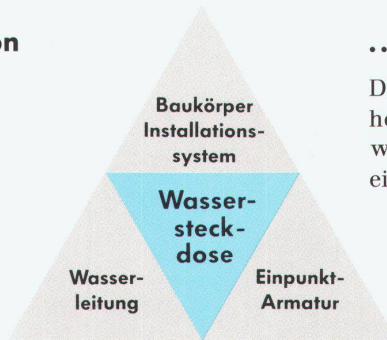

Download PDF: 30.04.2026

ETH-Bibliothek Zürich, E-Periodica, <https://www.e-periodica.ch>

Wassersteckdose

eine Weltneuheit bringt's auf den Punkt

Die Wassersteckdose...

...vereinfacht die Installation

Die Wassersteckdose nimmt das Wasser, wie es kommt und führt es auf einfachere Weise dorthin, wo Sie es brauchen. Sie ist kompatibel mit allen gängigen Installations- und Leitungssystemen.

...vereinfacht die Armatur

Die Wassersteckdose ist das einheitliche Anschlussorgan für die wertanalytisch und formal vereinfachten **Einpunktarmaturen**.

Die Vereinfachung der Installation

Das Einpunktsystem bringt zahlreiche Vorteile. Zum Beispiel:

Die kreuzungsfreie Leitungsführung

Das sich im Innern der Wassersteckdose befindliche Umlenkteil ermöglicht ein Vertauschen der Warm- und Kaltwasserzuleitungen und dadurch eine kreuzungsfreie Leitungsführung.

Die lageunabhängige Montage

Das Nivellieren und Richten ist überflüssig, die Stichmass-Problematik entfällt.

Die bahnbrechende Serieverrohrung

Die direkte, serielle und kreuzungsfreie Verbindung der einzelnen Zapfstellen spart Material und Arbeit. (Eine konventionelle oder kombinierte Leitungsführung ist ebenso möglich).