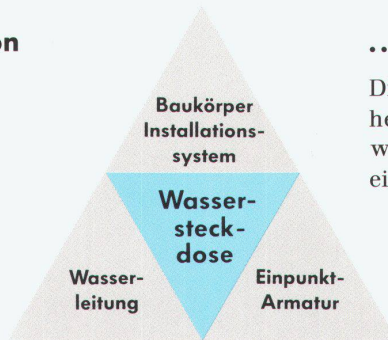

Die Wassersteckdose...

...vereinfacht die Installation

Die Wassersteckdose nimmt das Wasser, wie es kommt und führt es auf einfachere Weise dorthin, wo Sie es brauchen. Sie ist kompatibel mit allen gängigen Installations- und Leitungssystemen.

...vereinfacht die Armatur

Die Wassersteckdose ist das einheitliche Anschlussorgan für die wertanalytisch und formal vereinfachten **Einpunktarmaturen**.

Die Vereinfachung der Installation

Das Einpunktsystem bringt zahlreiche Vorteile. Zum Beispiel:

Die kreuzungsfreie Leitungsführung

Das sich im Innern der Wassersteckdose befindliche Umlenkteil ermöglicht ein Vertauschen der Warm- und Kaltwasserzuleitungen und dadurch eine kreuzungsfreie Leitungsführung.