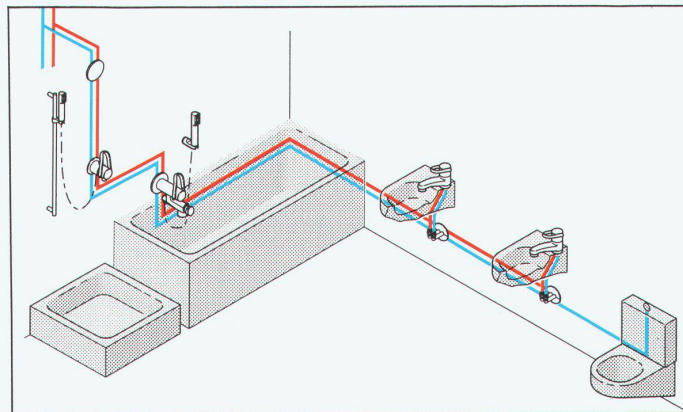

Download PDF: 29.11.2025

ETH-Bibliothek Zürich, E-Periodica, <https://www.e-periodica.ch>

Wassersteckdose

eine Weltneuheit bringt's auf den Punkt

Die Wassersteckdose...

...vereinfacht die Installation

Die Wassersteckdose nimmt das Wasser, wie es kommt und führt es auf einfachere Weise dorthin, wo Sie es brauchen. Sie ist kompatibel mit allen gängigen Installations- und Leitungssystemen.

...vereinfacht die Armatur

Die Wassersteckdose ist das einheitliche Anschlussorgan für die wertanalytisch und formal vereinfachten **Einpunktarmaturen**.

Die Vereinfachung der Installation

Das Einpunktsystem bringt zahlreiche Vorteile. Zum Beispiel:

Die kreuzungsfreie Leitungsführung

Das sich im Innern der Wassersteckdose befindliche Umlenkteil ermöglicht ein Vertauschen der Warm- und Kaltwasserzuleitungen und dadurch eine kreuzungsfreie Leitungsführung.

Die lageunabhängige Montage

Das Nivellieren und Richten ist überflüssig, die Stichmass-Problematik entfällt.

Die bahnbrechende Serieverrohrung

Die direkte, serielle und kreuzungsfreie Verbindung der einzelnen Zapfstellen spart Material und Arbeit. (Eine konventionelle oder kombinierte Leitungsführung ist ebenso möglich).