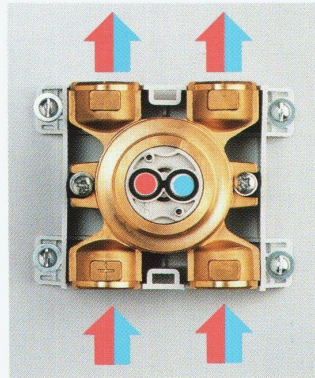

Download PDF: 29.11.2025

ETH-Bibliothek Zürich, E-Periodica, <https://www.e-periodica.ch>

Wassersteckdose

eine Weltneuheit bringt's auf den Punkt

Die Wassersteckdose...

...vereinfacht die Installation

Die Wassersteckdose nimmt das Wasser, wie es kommt und führt es auf einfachere Weise dorthin, wo Sie es brauchen. Sie ist kompatibel mit allen gängigen Installations- und Leitungssystemen.

...vereinfacht die Armatur

Die Wassersteckdose ist das einheitliche Anschlussorgan für die wertanalytisch und formal vereinfachten **Einpunktarmaturen**.

Die Vereinfachung der Installation

Das Einpunktsystem bringt zahlreiche Vorteile. Zum Beispiel:

Die kreuzungsfreie Leitungsführung

Das sich im Innern der Wassersteckdose befindliche Umlenkteil ermöglicht ein Vertauschen der Warm- und Kaltwasserzuleitungen und dadurch eine kreuzungsfreie Leitungsführung.

Die lageunabhängige Montage

Das Nivellieren und Richten ist überflüssig, die Stichmass-Problematik entfällt.

Die bahnbrechende Serieverrohrung

Die direkte, serielle und kreuzungsfreie Verbindung der einzelnen Zapfstellen spart Material und Arbeit. (Eine konventionelle oder kombinierte Leitungsführung ist ebenso möglich).