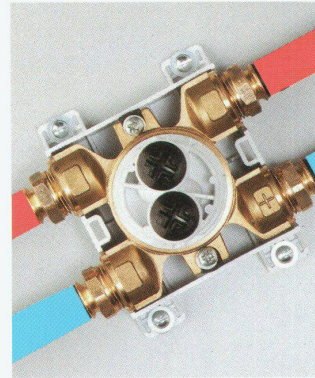

## ...vereinfacht die Installation

Die Wassersteckdose nimmt das Wasser, wie es kommt und führt es auf einfachere Weise dorthin, wo Sie es brauchen. Sie ist kompatibel mit allen gängigen Installations- und Leitungssystemen.

## ...vereinfacht die Armatur

Die Wassersteckdose ist das einheitliche Anschlussorgan für die wertanalytisch und formal vereinfachten **Einpunktarmaturen**.

### Die kreuzungsfreie Leitungsführung

Das sich im Innern der Wassersteckdose befindliche Umlenkteil ermöglicht ein Vertauschen der Warm- und Kaltwasserzuleitungen und dadurch eine kreuzungsfreie Leitungsführung.