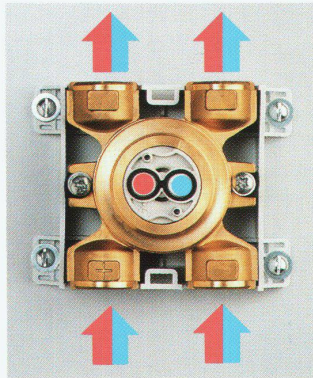

Die Wassersteckdose...

...vereinfacht die Installation

Die Wassersteckdose nimmt das Wasser, wie es kommt und führt es auf einfachere Weise dorthin, wo Sie es brauchen. Sie ist kompatibel mit allen gängigen Installations- und Leitungssystemen.

...vereinfacht die Armatur

Die Wassersteckdose ist das einheitliche Anschlussorgan für die wertanalytisch und formal vereinfachten **Einpunktarmaturen**.

Die Vereinfachung der Installation

Das Einpunktsystem bringt zahlreiche Vorteile. Zum Beispiel:

Die kreuzungsfreie Leitungsführung

Das sich im Innern der Wassersteckdose befindliche Umlenkteil ermöglicht ein Vertauschen der Warm- und Kaltwasserzuleitungen und dadurch eine kreuzungsfreie Leitungsführung.

Die lageunabhängige Montage

Das Nivellieren und Richten ist überflüssig, die Stichmass-Problemik entfällt.

Die bahnbrechende Serieverrohrung

Die direkte, serielle und kreuzungsfreie Verbindung der einzelnen Zapfstellen spart Material und Arbeit. (Eine konventionelle oder kombinierte Leitungsführung ist ebenso möglich).

Fordern Sie noch heute die Detailunterlagen an.

Armaturenfabrik Wallisellen AG
Richtstrasse 2 CH-8304 Wallisellen
Telefon 01-830 31 77
Telefax 01-830 06 30

Geberit AG
Schachenstrasse 77 CH-8640 Rapperswil/Jona
Telefon 055-21 61 11
Telefax 055-28 42 69