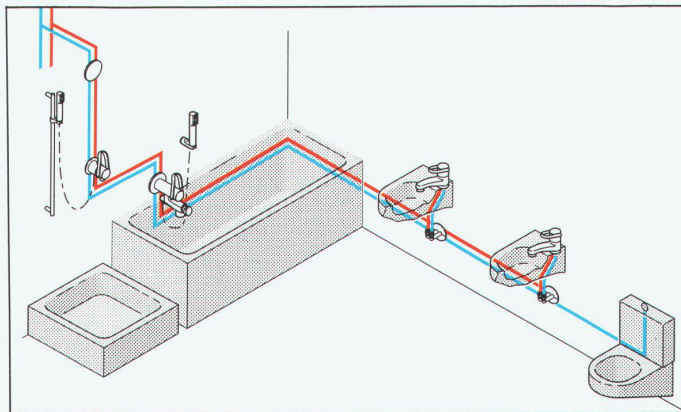

## ...vereinfacht die Armatur

Die Wassersteckdose ist das einheitliche Anschlussorgan für die wertanalytisch und formal vereinfachten **Einpunktarmaturen**.

### Die kreuzungsfreie Leitungsführung

Das sich im Innern der Wassersteckdose befindliche Umlenkteil ermöglicht ein Vertauschen der Warm- und Kaltwasserzuleitungen und dadurch eine kreuzungsfreie Leitungsführung.

### Die lageunabhängige Montage

Das Nivellieren und Richten ist überflüssig, die Stichmass-Problematik entfällt.

### Die bahnbrechende Serieverrohrung

Die direkte, serielle und kreuzungsfreie Verbindung der einzelnen Zapfstellen spart Material und Arbeit. (Eine konventionelle oder kombinierte Leitungsführung ist ebenso möglich).