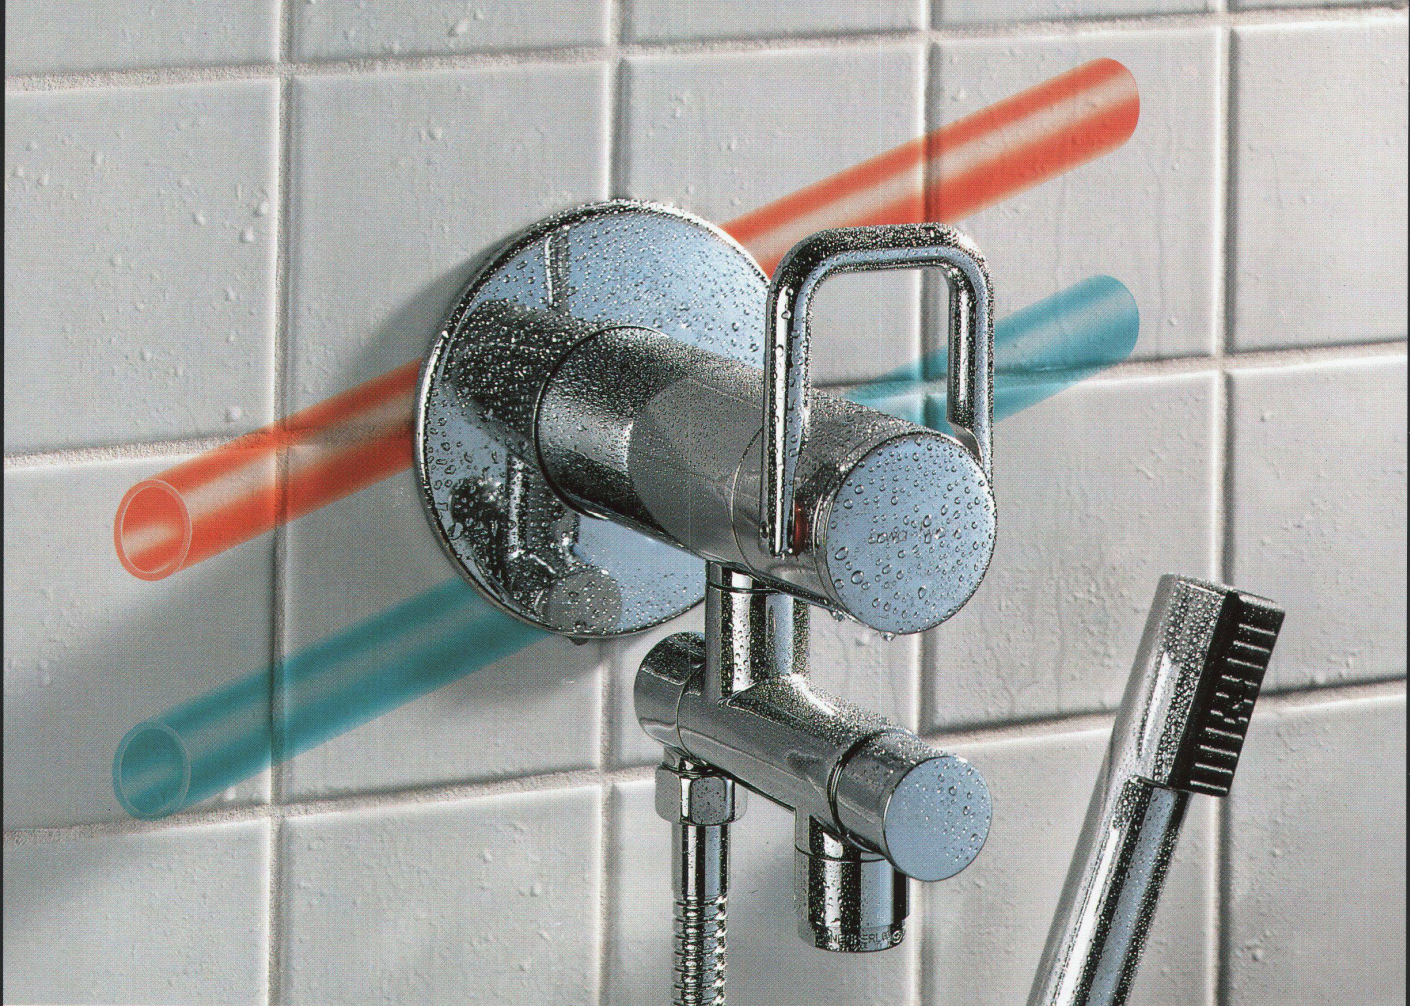

Download PDF: 30.04.2026

ETH-Bibliothek Zürich, E-Periodica, <https://www.e-periodica.ch>

Wassersteckdose

eine Weltneuheit bringt's auf den Punkt

Die Wassersteckdose...

...vereinfacht die Installation

Die Wassersteckdose nimmt das Wasser, wie es kommt und führt es auf einfachere Weise dorthin, wo Sie es brauchen. Sie ist kompatibel mit allen gängigen Installations- und Leitungssystemen.

...vereinfacht die Armatur

Die Wassersteckdose ist das einheitliche Anschlussorgan für die wertanalytisch und formal vereinfachten **Einpunktarmaturen**.

Die Vereinfachung der Installation

Das Einpunktsystem bringt zahlreiche Vorteile. Zum Beispiel:

Die kreuzungsfreie Leitungsführung

Das sich im Innern der Wassersteckdose befindliche Umlenkteil ermöglicht ein Vertauschen der Warm- und Kaltwasserzuleitungen und dadurch eine kreuzungsfreie Leitungsführung.

Die lageunabhängige Montage

Das Nivellieren und Richten ist überflüssig, die Stichmass-Problematik entfällt.

Die bahnbrechende Serieverrohrung

Die direkte, serielle und kreuzungsfreie Verbindung der einzelnen Zapfstellen spart Material und Arbeit. (Eine konventionelle oder kombinierte Leitungsführung ist ebenso möglich).