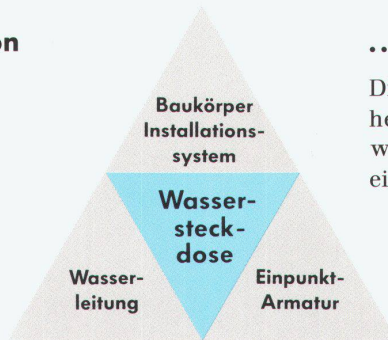

Download PDF: 29.04.2026

ETH-Bibliothek Zürich, E-Periodica, <https://www.e-periodica.ch>

Wassersteckdose

eine Weltneuheit bringt's auf den Punkt

arwa

■ GEBERIT

Die Wassersteckdose...

...vereinfacht die Installation

Die Wassersteckdose nimmt das Wasser, wie es kommt und führt es auf einfachere Weise dorthin, wo Sie es brauchen. Sie ist kompatibel mit allen gängigen Installations- und Leitungssystemen.

...vereinfacht die Armatur

Die Wassersteckdose ist das einheitliche Anschlussorgan für die wertanalytisch und formal vereinfachten **Einpunktarmaturen**.

Die Vereinfachung der Installation

Das Einpunktsystem bringt zahlreiche Vorteile. Zum Beispiel:

Die kreuzungsfreie Leitungsführung

Das sich im Innern der Wassersteckdose befindliche Umlenkteil ermöglicht ein Vertauschen der Warm- und Kaltwasserzuleitungen und dadurch eine kreuzungsfreie Leitungsführung.