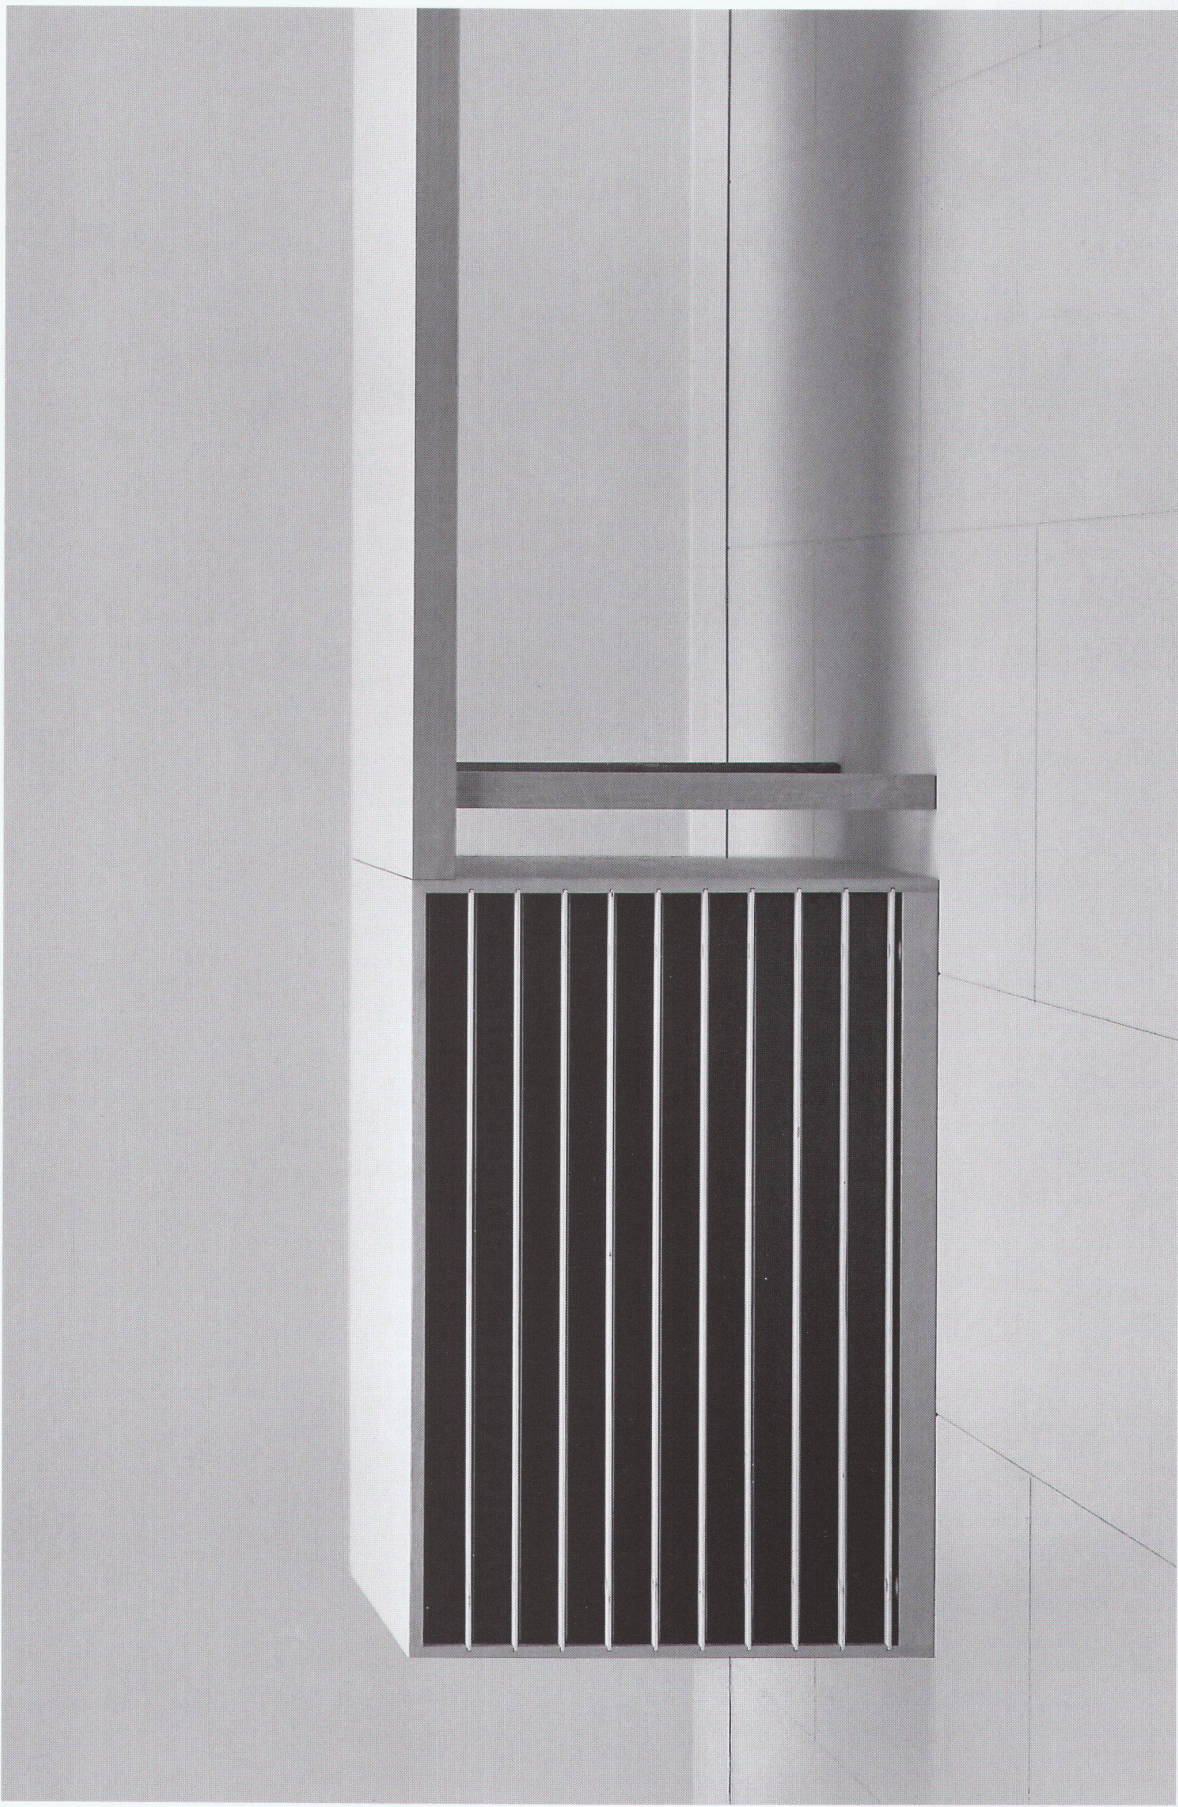

# Oswald zeigt: Planschrank

Jake Matthews ASG

An die Architekten, Designer, Gestalter, Werber, Techniker, Zeichner, Lehrer und Sammler: Mit dem Planschrank – Design Benedikt Rohner SWB – bringt Oswald Ordnung in alles, was plan liegen oder sonstwie ordentlich aufbewahrt werden soll. Der Planschrank aus hellem Holz mit kontrastierenden Fronten ist mit unserem Tischprogramm kombinierbar. Zu sehen in der Ausstellung bei Ph. Oswald, Schreinerei und Innenausbau AG, 8154 Oberglatt, Bahnhofstrasse 54, Telefon 01 - 850 11 58.