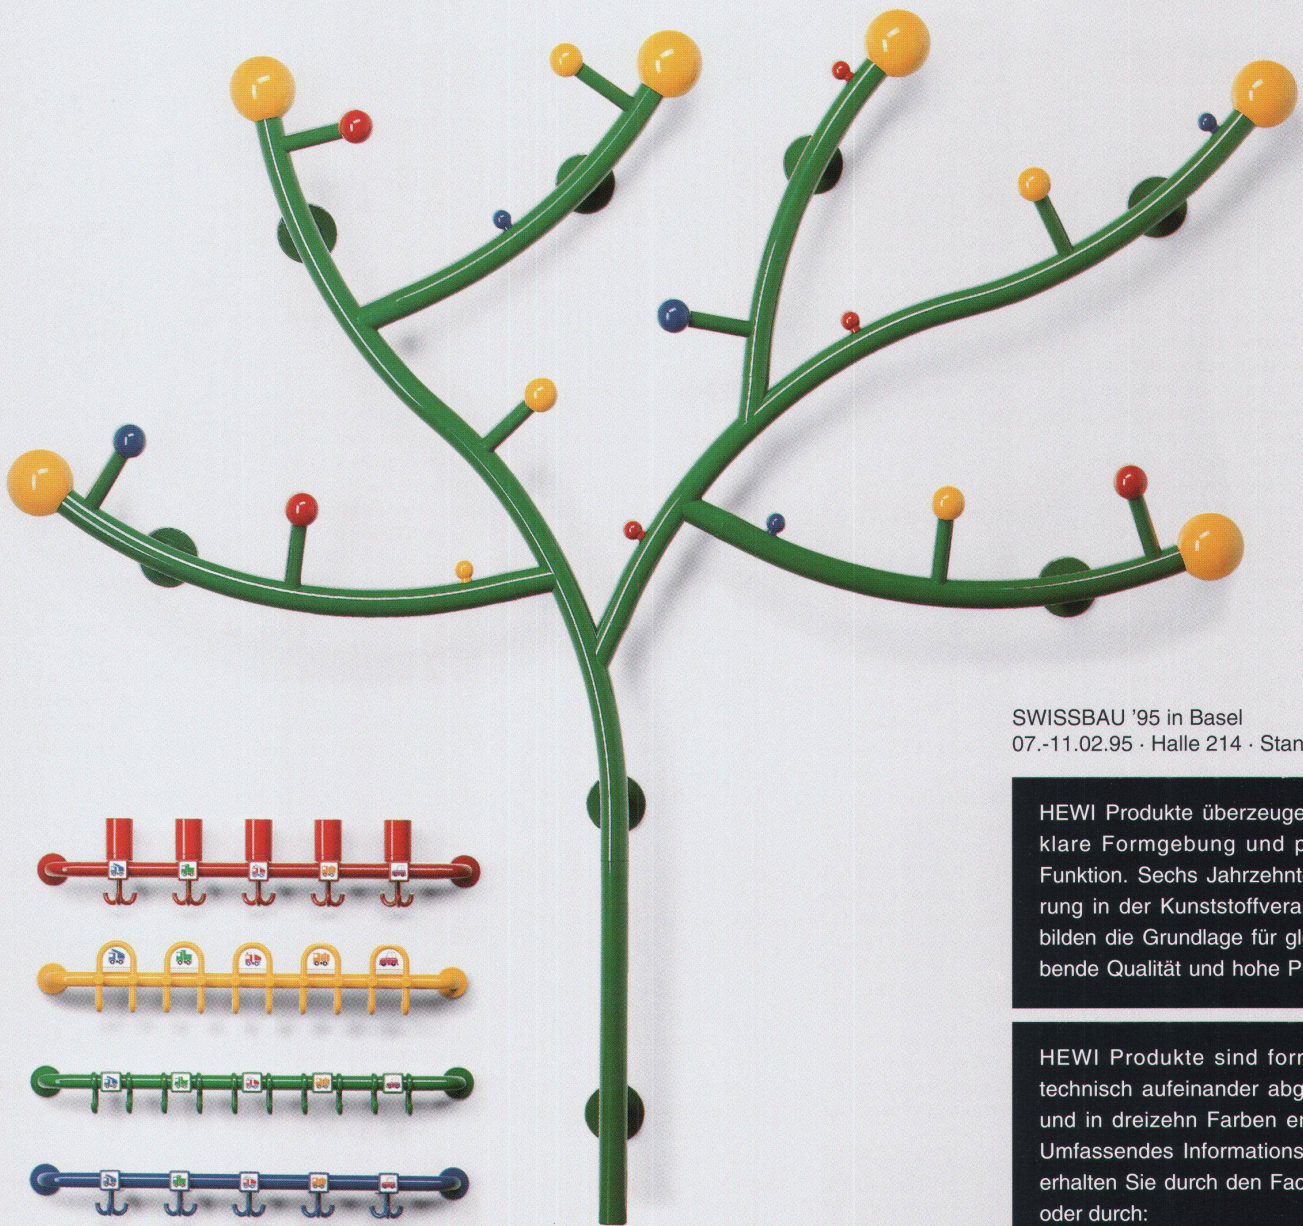

Download PDF: 25.04.2026

ETH-Bibliothek Zürich, E-Periodica, <https://www.e-periodica.ch>

Die richtige Einstellung für jede Größe.

SWISSBAU '95 in Basel
07.-11.02.95 · Halle 214 · Stand L26

HEWI Produkte überzeugen durch klare Formgebung und perfekte Funktion. Sechs Jahrzehnte Erfahrung in der Kunststoffverarbeitung bilden die Grundlage für gleichbleibende Qualität und hohe Präzision.

HEWI Produkte sind formal und technisch aufeinander abgestimmt und in dreizehn Farben erhältlich. Umfassendes Informationsmaterial erhalten Sie durch den Fachhandel oder durch:

Dieses neue Programm ist für den speziellen Einsatz in Kindergärten, Kinderkliniken und ähnlichen Einrichtungen konzipiert. Neben den Garderoben- und Handtuchstangen und der Handtuchstange mit Zahnputzbechern gibt es weitere Produkte für unterschiedliche Anwendungsbereiche. Alles kombinierbar mit dem umfangreichen HEWI Gesamtprogramm.