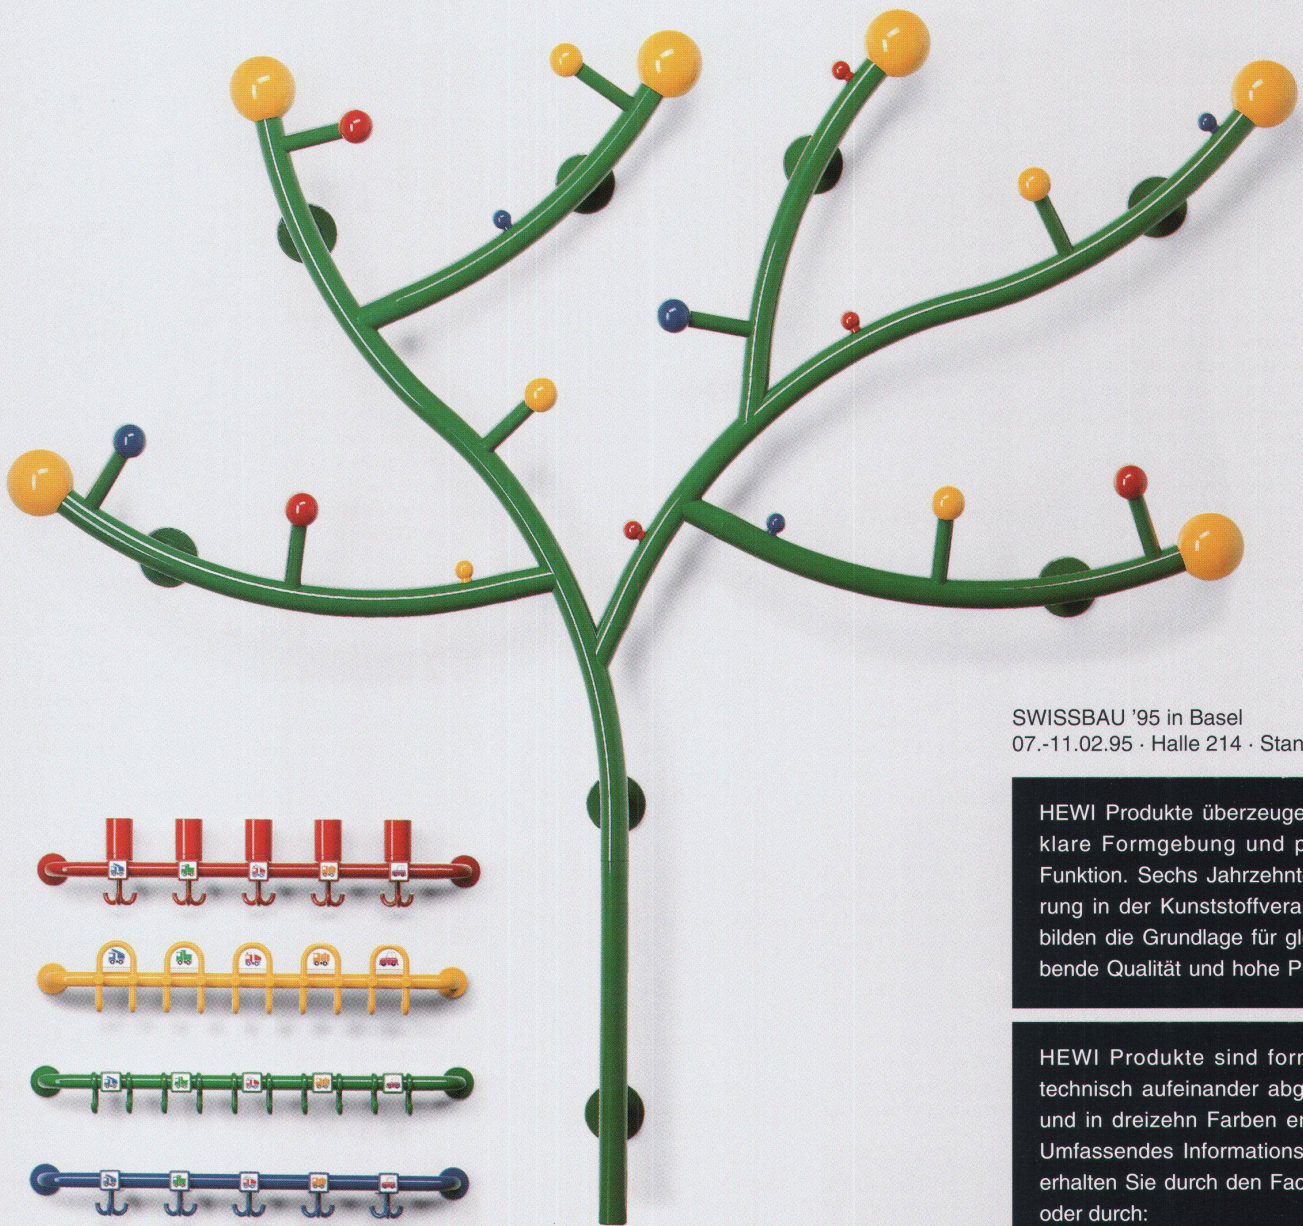

Download PDF: 27.04.2026

ETH-Bibliothek Zürich, E-Periodica, <https://www.e-periodica.ch>

Die richtige Einstellung für jede Größe.

SWISSBAU '95 in Basel
07.-11.02.95 · Halle 214 · Stand L26

HEWI Produkte überzeugen durch klare Formgebung und perfekte Funktion. Sechs Jahrzehnte Erfahrung in der Kunststoffverarbeitung bilden die Grundlage für gleichbleibende Qualität und hohe Präzision.

HEWI Produkte sind formal und technisch aufeinander abgestimmt und in dreizehn Farben erhältlich. Umfassendes Informationsmaterial erhalten Sie durch den Fachhandel oder durch:

Dieses neue Programm ist für den speziellen Einsatz in Kindergärten, Kinderkliniken und ähnlichen Einrichtungen konzipiert. Neben den Garderoben- und Handtuchstangen und der Handtuchstange mit Zahnputzbechern gibt es weitere Produkte für unterschiedliche Anwendungsbereiche. Alles kombinierbar mit dem umfangreichen HEWI Gesamtprogramm.