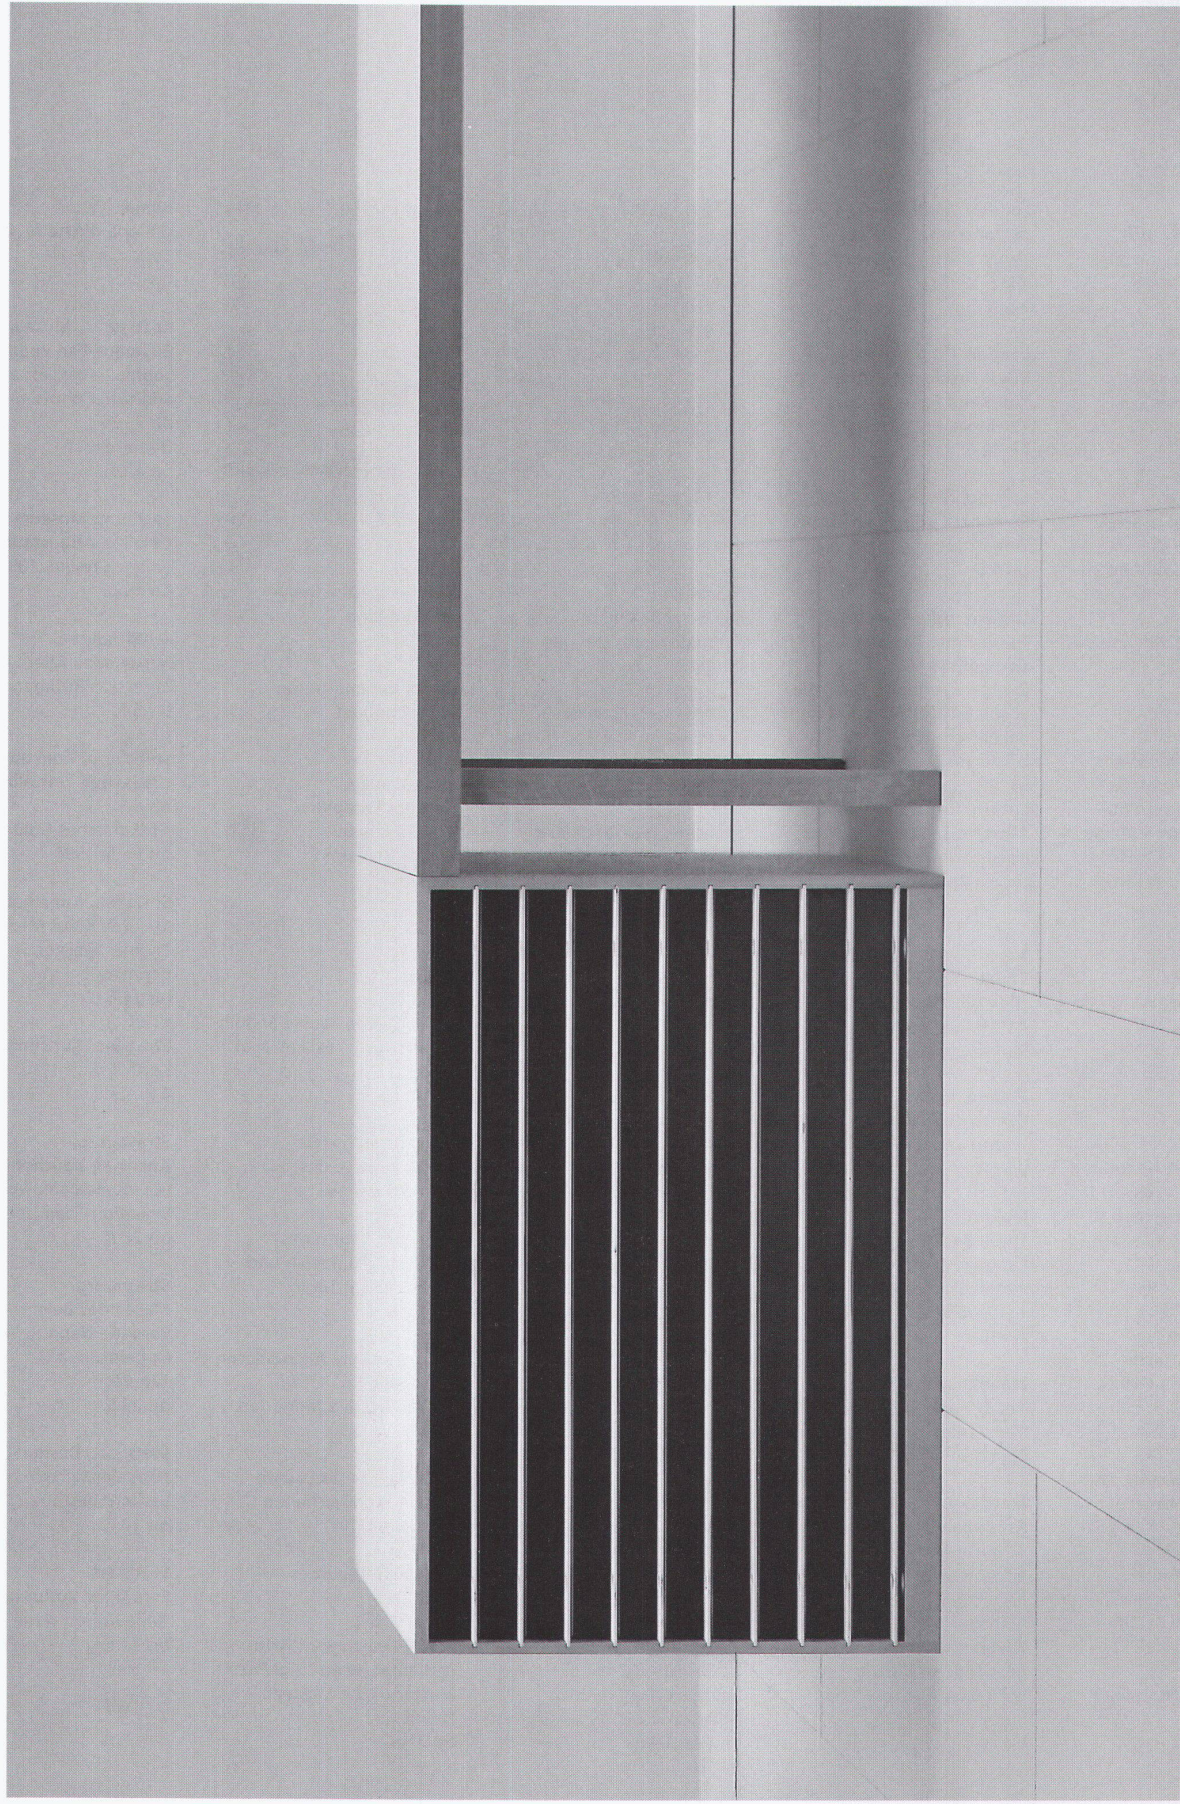

Download PDF: 03.04.2026

ETH-Bibliothek Zürich, E-Periodica, <https://www.e-periodica.ch>

Oswald zeigt: Planschrank

Jake Matthews ASG

An die Architekten, Designer, Gestalter, Werber, Techniker, Zeichner, Lehrer und Sammler: Mit dem Planschrank – Design Benedikt Rohner SWB – bringt Oswald Ordnung in alles, was plan liegen oder sonstwie ordentlich aufbewahrt werden soll. Der Planschrank aus hellem Holz mit kontrastierenden Fronten ist mit unserem Tischprogramm kombinierbar. Zu sehen in der Ausstellung bei Ph. Oswald, Schreinerei und Innenausbau AG, 8154 Oberglatt, Bahnhofstrasse 54, Telefon 01 - 850 11 58.