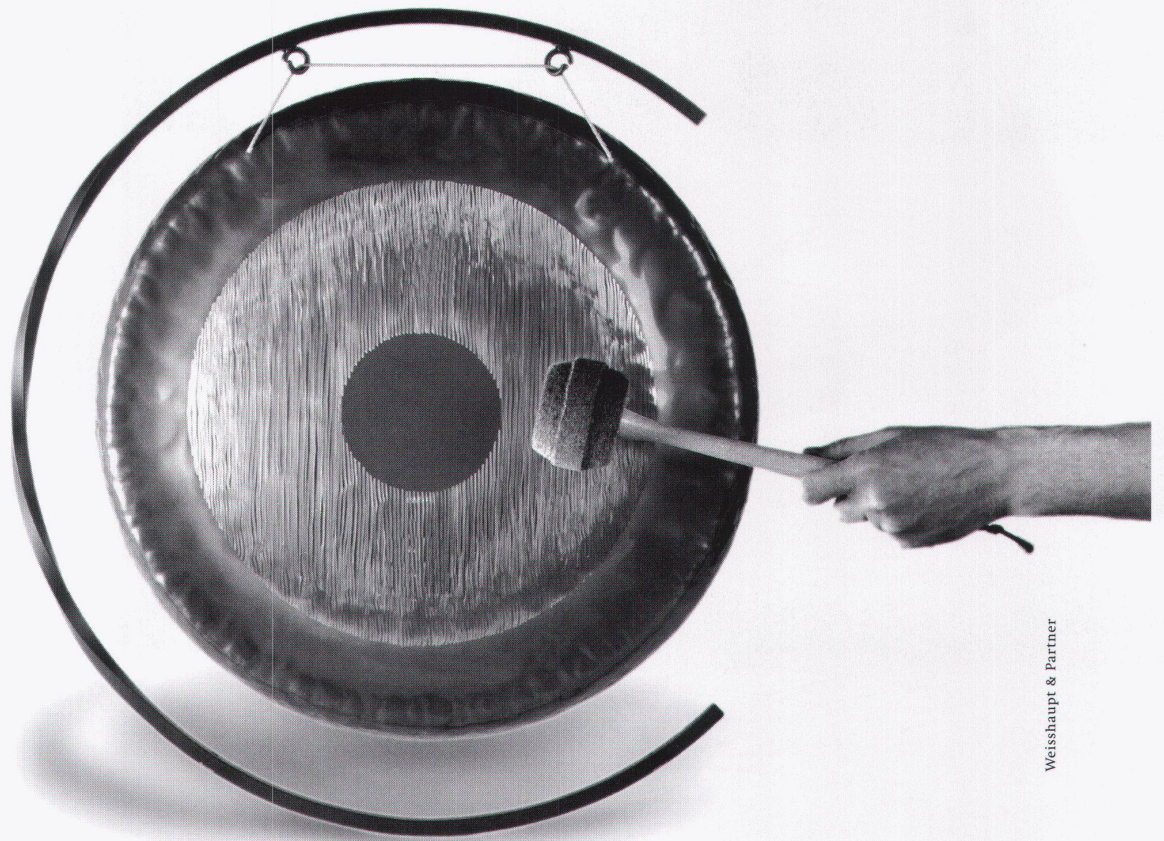

Wer im Metallbau den Ton angibt und warum.

Weissaupt & Partner

Metallbau und Anlagebau vom Feinsten. Top im Design. Individuell in der Ausführung. Vielfältig im Angebot. Von speziellen Überdachungen über raffiniert gestaltete Wintergärten bis zur innovativen Fassadentechnik. Hohe Qualität, ausgesuchte Materialien, rationelle Fertigung. Wer ausserdem fundierte Fachberatung und Service nach Mass erwartet, wählt Hammer.

hammer

Metallbau Sicherheitstechnik Planung

Genossenschaft Hammer Binzstrasse 7, CH-8045 Zürich
Tel. 01/454 85 85 Fax 01/462 10 61