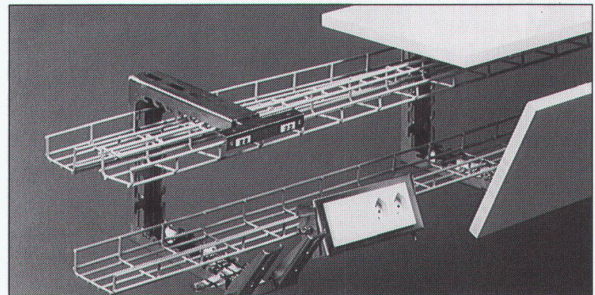

GLASGOW SCHOOL OF ART

*Head of Mackintosh
School of Architecture,
Glasgow School of
Art/Professor of
Architecture, University
of Glasgow*

With the retirement of Professor Andrew MacMillan at the end of September 1994, the Governors of Glasgow School of Art, and the University of Glasgow, invite applications for the above post.

The School is an equal opportunities employer

LANZ Brüstungskanäle **NEU**

Die geräumigen neuen LANZ Brüstungskanäle (Pat. angem.) mit den vielen Vorteilen:

- Zahlreiche Grössen ab 150x200 mm
- Apparate und Steckdosen innen (unsichtbar)
- Zugänglichkeit und Ortstrennung einwandfrei gelöst
- Auch mit Befestigungsmöglichkeit für Rohrleitungen, Radiatoren, Lüftungssysteme, Frontblenden etc. für den gesamten Brüstungsbereich lieferbar
- Sehr einfache Montage durch Elektroinstallateur
- Verkleidung in beliebiger Form und mit beliebigem Material (Holz, lackiertes Blech etc.) für perfektes Raumdesign