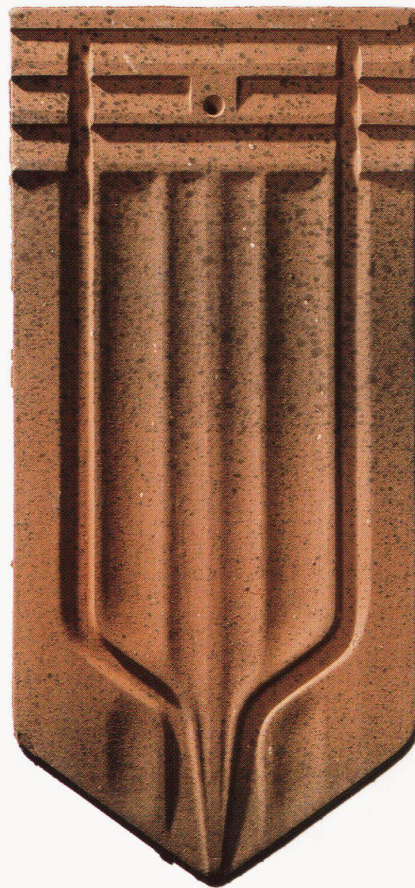

# Das Original.

Vielfältige Strukturen in der Natur sind durch Evolution perfektioniert. Dort, wo sich der Mensch auf solche Vorbilder besinnt, kann er erfolgreich sein.

Der Dachziegel, einige tausend Jahre alt, ist ein Beispiel. Über die Jahrhunderte, und in neuester Zeit durch moderne Forschung in seiner Anwendung optimiert, erfüllt das Tonziegeldach seine ureigene Funktion: Den Schutz des Menschen vor Witterungseinflüssen.