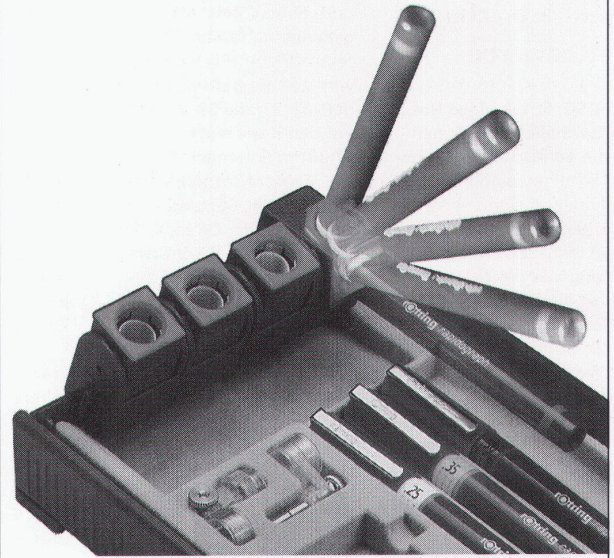

## rotring pen-station hält Ihre Tuschefüller fit!

Ihr rapidograph bleibt immer fit und anschreibbereit mit der neuen pen-station!

Schluss mit dem bisherigen «Kappe auf – Kappe zu». Stecken Sie Ihren rapidograph bei Arbeitsunterbrechungen einfach mit sanftem Druck in den Aufnahmeköcher der neuentwickelten rotring pen-station. Dort fällt er automatisch in die ideale waagrechte Aufbewahrungssposition und bleibt hermetisch verschlossen. Auch nach Tagen schreibt er sofort wieder an. Das erleichtert Ihre Arbeit und spart Zeit.