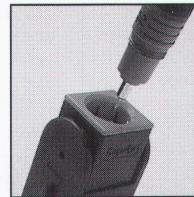

## rotring pen-station hält Ihre Tuschefüller fit!

Ihr rapidograph bleibt immer fit und anschreibbereit mit der neuen pen-station!

Schluss mit dem bisherigen «Kappe auf – Kappe zu». Stecken Sie Ihren rapidograph bei Arbeitsunterbrechungen einfach mit sanftem Druck in den Aufnahmeköcher der neuentwickelten rotring pen-station. Dort fällt er automatisch in die ideale waagrechte Aufbewahrungssposition und bleibt hermetisch verschlossen. Auch nach Tagen schreibt er sofort wieder an. Das erleichtert Ihre Arbeit und spart Zeit.