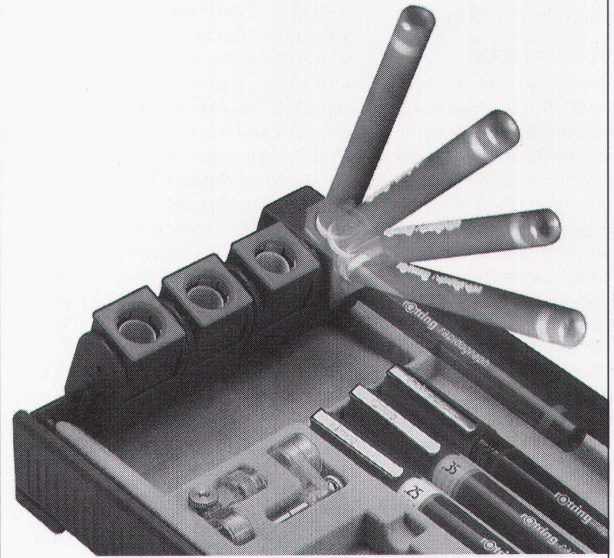

rotring pen-station hält Ihre Tuschefüller fit!

Ihr rapidograph bleibt immer fit und anschreibbereit mit der neuen pen-station!

Schluss mit dem bisherigen «Kappe auf – Kappe zu». Stecken Sie Ihren rapidograph bei Arbeitsunterbrechungen einfach mit sanftem Druck in den Aufnahmeköcher der neuentwickelten rotring pen-station. Dort fällt er automatisch in die ideale waagrechte Aufbewahrungsposition und bleibt hermetisch verschlossen. Auch nach Tagen schreibt er sofort wieder an. Das erleichtert Ihre Arbeit und spart Zeit.