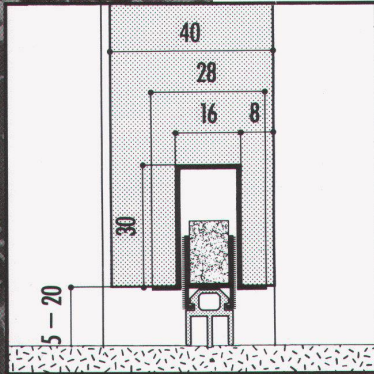

Download PDF: 28.04.2026

ETH-Bibliothek Zürich, E-Periodica, <https://www.e-periodica.ch>

DIE PATENTLÖSUNG.

Schwellenlose Türverschlüsse von Planet schützen vor Wärmeverlust und Zugluft (Modell A3), vor Schall, Nässe und Rauch. Ausserdem werden damit Räume rollstuhlgängig. Schwellenlose Türverschlüsse von Planet können einfach in jede Tür eingebaut werden. Auch nachträglich. Anruf genügt. Wir rufen zurück.