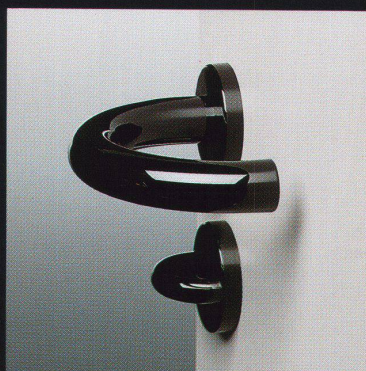

HEWI

Wir stellen aus:
SWISSBAU '93
2.-7. Februar 1993 in Basel
Halle 214, Stand 225

Klare Formen für die Tür

HEWI Türbeschläge verbinden hohe Funktionalität mit der Ästhetik klarer Formgebung.

Die formal und farblich aufeinander abgestimmten Produkte bieten viele Möglichkeiten zur individuellen Türgestaltung. Der robuste Werkstoff Nylon, innovative Technik und sorgfältige Verarbeitung verleihen HEWI Türbeschlägen lange Lebensdauer auch bei starker Beanspruchung.

Ausführliche Informationen über die Vielzahl der Produkte, die guten Gebrauchseigenschaften und die solide Technik erhalten Sie bei Ihrem Fachhändler oder von den HEWI-Fachberatern:

Roger Schmidli
Postfach 4 · 5617 Tennwil
Telefon (057) 273727 · Fax (057) 273717

Rosalba Palmisano
C. P. 211 · 1020 Renens
Tel. (021) 6352669 · Fax (021) 6352693