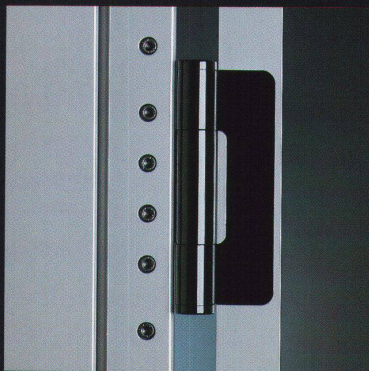

HEWI

Wir stellen aus:
SWISSBAU '93
2.-7. Februar 1993 in Basel
Halle 214, Stand 225

Klare Formen für die Tür

HEWI Türbeschläge verbinden hohe Funktionalität mit der Ästhetik klarer Formgebung.

Die formal und farblich aufeinander abgestimmten Produkte bieten viele Möglichkeiten zur individuellen Türgestaltung. Der robuste Werkstoff Nylon, innovative Technik und sorgfältige Verarbeitung verleihen HEWI Türbeschlägen lange Lebensdauer auch bei starker Beanspruchung.

Ausführliche Informationen über die Vielzahl der Produkte, die guten Gebrauchseigenschaften und die solide Technik erhalten Sie bei Ihrem Fachhändler oder von den HEWI-Fachberatern:

Roger Schmidli
Postfach 4 · 5617 Tennwil
Telefon (057) 273727 · Fax (057) 273717

Rosalba Palmisano
C. P. 211 · 1020 Renens
Tel. (021) 6352669 · Fax (021) 6352693