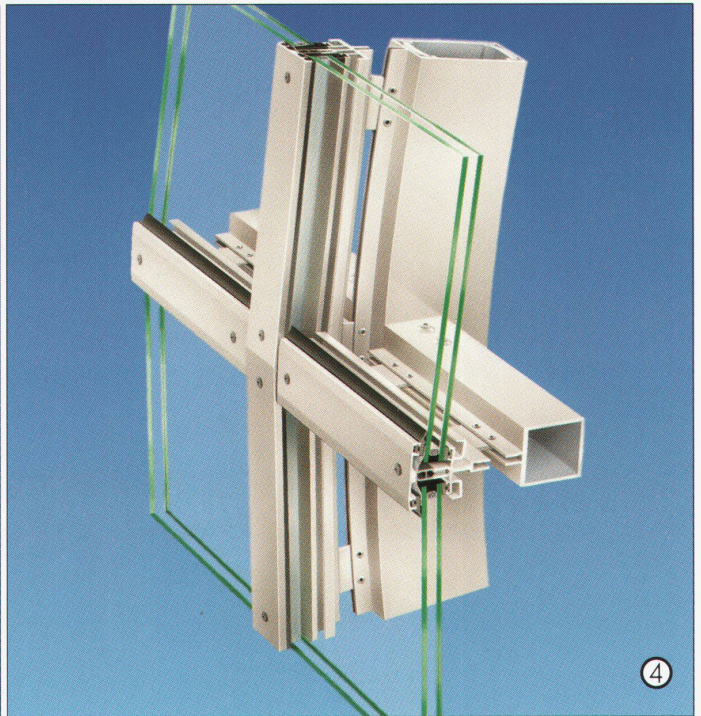

Systeme von SCHÜCO

Wo heute gute Architektur entsteht, sind Aluminium-Glas-Konstruktionen meistens beteiligt. Und vorrangig geschieht dieses mit bewährter System-Technologie von SCHÜCO: Aluminiumsysteme von hoher Sicherheit und für kreative Architektur. Zur Realisierung von Metallfassaden in Pfosten-Riegel-Bau-

weise die Systeme FW 50 ① und SK 60 V, für „kalt-warme“ Fassaden die Konstruktions-Systeme CW 70 und CW 80. Für Structural Glazing-Ganzglasfassaden das System SG 50 N ②.

Zur Ausbildung von Polygonen, Pyramiden und Dachkonstruktionen aller Winkelungen das System SK 60 ③ mit der integrierten Kondenswasser-Drainage. Für Kuppeln, Gewölbe und

Rundbogen-Konstruktionen das System BV 60 ④. Kompatibel mit diesen Fassaden- und Lichtdach-Konstruktionen sind die SCHÜCO-Systeme für Fenster und Türen. Damit haben Planer und Verarbeiter die Sicherheit, Technik und Ästhetik zu optimalen Gesamtlösungen zu vereinen.

SCHÜCO
INTERNATIONAL