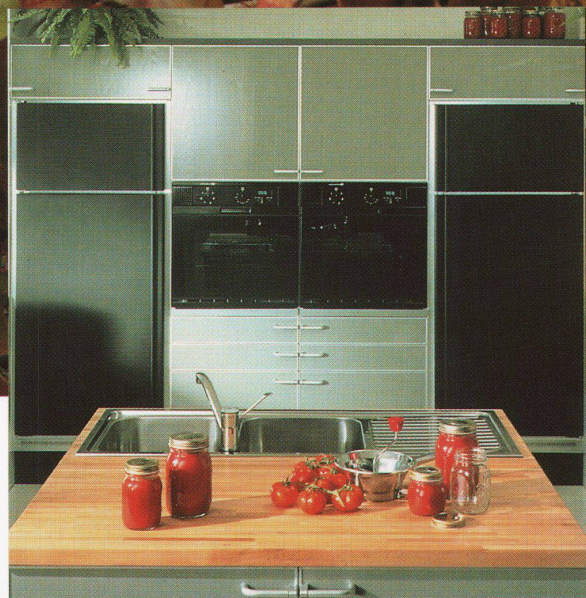

Adver Commworld

Schicken Sie diesen Coupon ein, um kostenlos und unverbindlich einige Muster der Essenzen sowie eine komplette Dokumentation über Texwood zu erhalten.

Name/Firma

Strasse

Nr.

Plz

Ort

Staat

Bitte ausschneiden und schicken an: Piarottolegno Spa, Via Noalese, 144
30036 S. Maria di Sala (VE) - Italien - Tel. (0)41/486100, Fax (0)41/487461