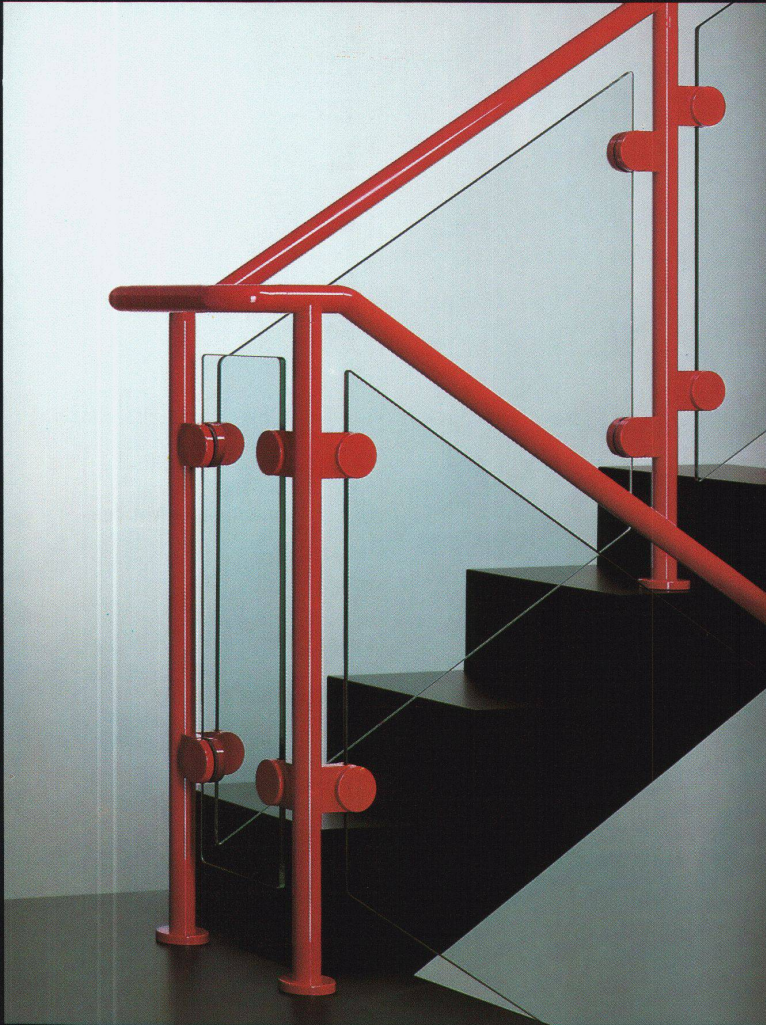

Senden Sie mir den neuen Dietiker-Katalog. Der Quadro in Holz (wie hier abgebildet) ist auch darin.

Name

Adresse

Telefon

HEWI

Handläufe mit System

Handläufe und Geländer aus dem HEWI Stangensystem verbinden gute Gestaltung mit hochwertigem Material und präziser Verarbeitung.

Durchgefärbte Nylonrohre mit brillanten Oberflächen greifen sich nicht ab und sind leicht zu reinigen. Durchgehende Stahlkerne und kräftig dimensionierte Verbindungs- und Befestigungselemente geben Stabilität und Sicherheit. Dreizehn ausgewählte Farben bieten dem Planer großen gestalterischen Spielraum.