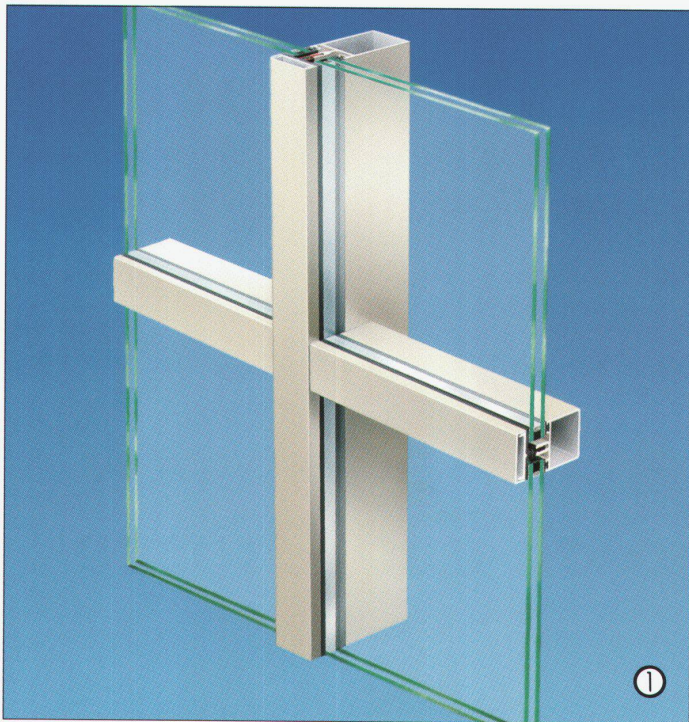

Systeme von SCHÜCO

①