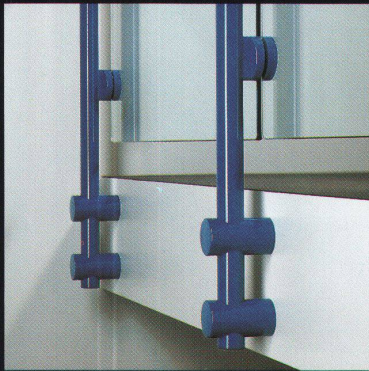

DIETIKER. STÜHLE. TISCHE. ORIGINALDESIGN.

Senden Sie mir den neuen Dietiker-Katalog. Der Quadro in Holz (wie hier abgebildet) ist auch darin.

Name

Adresse

Telefon

HEWI

Handläufe mit System

Handläufe und Geländer aus dem HEWI Stangensystem verbinden gute Gestaltung mit hochwertigem Material und präziser Verarbeitung.

Durchgefärbte Nylonrohre mit brillanten Oberflächen greifen sich nicht ab und sind leicht zu reinigen. Durchgehende Stahlkerne und kräftig dimensionierte Verbindungs- und Befestigungselemente geben Stabilität und Sicherheit. Dreizehn ausgewählte Farben bieten dem Planer großen gestalterischen Spielraum.