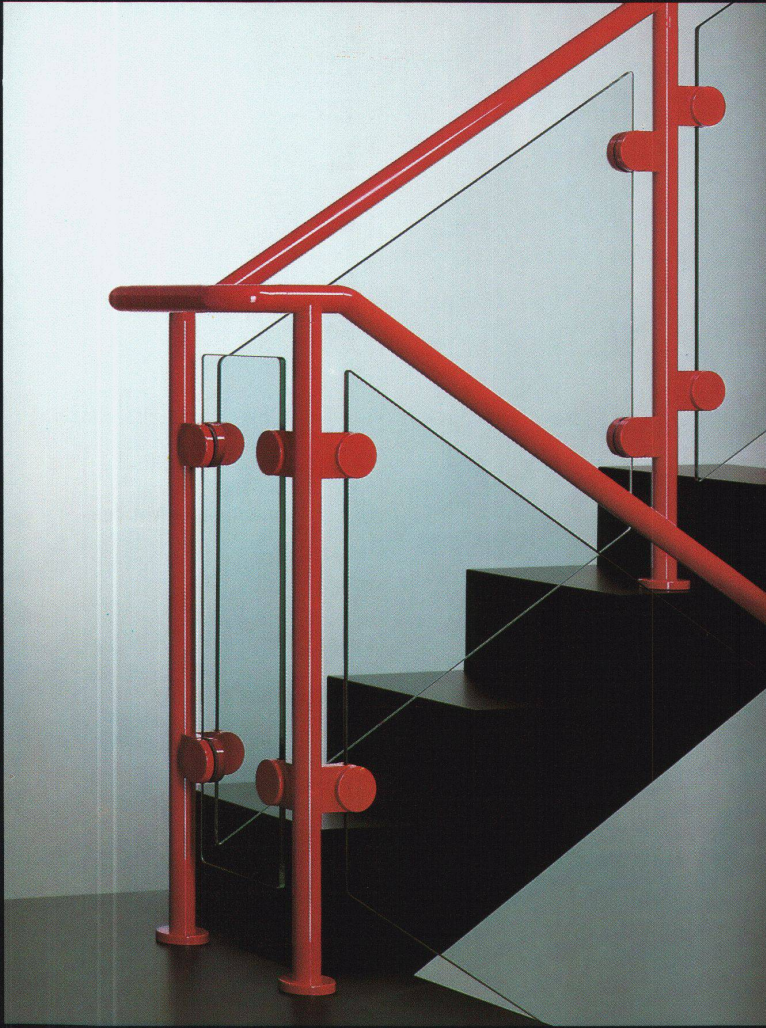

DIETIKER. STÜHLE. TISCHE. ORIGINALDESIGN.

Senden Sie mir den neuen Dietiker-Katalog. Der Quadro in Holz (wie hier abgebildet) ist auch darin.

Name

Adresse

Telefon

HEWI

Handläufe mit System

Handläufe und Geländer aus dem HEWI Stangensystem verbinden gute Gestaltung mit hochwertigem Material und präziser Verarbeitung.

Durchgefärbte Nylonrohre mit brillanten Oberflächen greifen sich nicht ab und sind leicht zu reinigen. Durchgehende Stahlkerne und kräftig dimensionierte Verbindungs- und Befestigungselemente geben Stabilität und Sicherheit. Dreizehn ausgewählte Farben bieten dem Planer großen gestalterischen Spielraum.