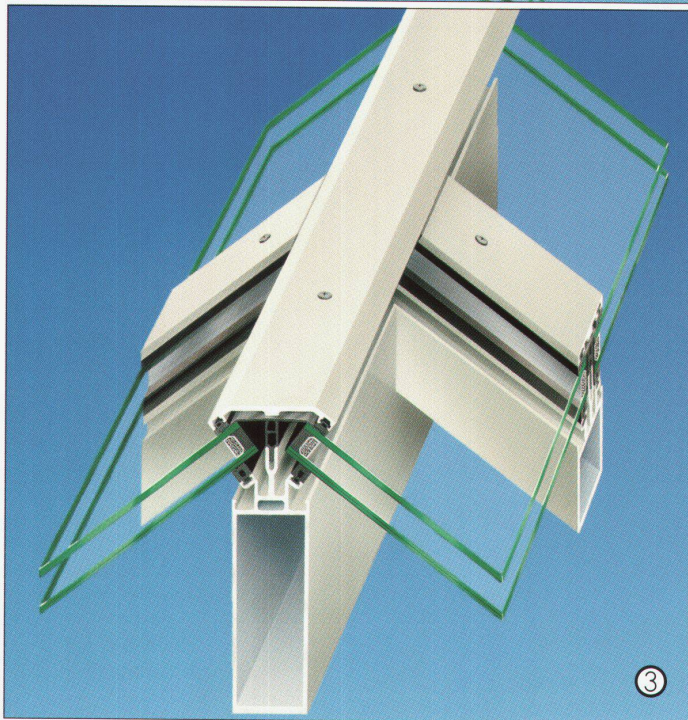

Dokumentation und Bezugsquel-
len durch Wogg AG, Möbelideen,
CH-5400 Baden-Dättwil,
Tel. 056-83 38 21, Fax 056-83 40 87

Systeme von SCHÜCO

①

②

③

④

Wo heute gute Architektur entsteht, sind Aluminium-Glas-Konstruktionen meistens beteiligt. Und vorrangig geschieht dieses mit bewährter System-Technologie von SCHÜCO: Aluminiumsysteme von hoher Sicherheit und für kreative Architektur. Zur Realisierung von Metallfassaden in Pfosten-Riegel-Bau-