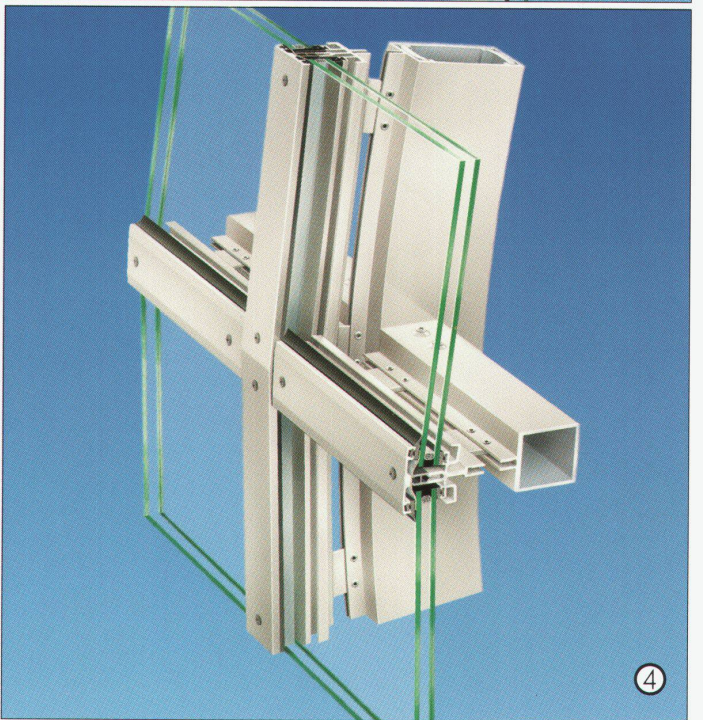

Dokumentation und Bezugsquel-
len durch Wogg AG, Möbelideen,
CH-5400 Baden-Dättwil,
Tel. 056-83 38 21, Fax 056-83 40 87

Systeme von SCHÜCO

①

②

③

④

Wo heute gute Architektur entsteht, sind Aluminium-Glas-Konstruktionen meistens beteiligt. Und vorrangig geschieht dieses mit bewährter System-Technologie von SCHÜCO: Aluminiumsysteme von hoher Sicherheit und für kreative Architektur. Zur Realisierung von Metallfassaden in Pfosten-Riegel-Bau-