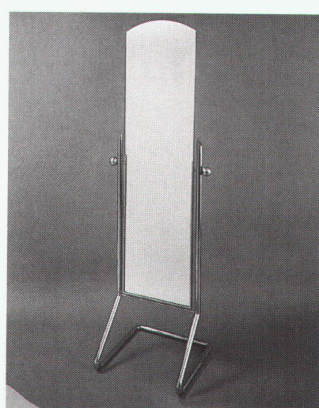

Schrank Spiegelturm,
Ausstellung «Erbstücke»,
Hersteller Kollektion Röhliberger, Gümligen,
Design Trix und Robert Haussmann

Regal Enigma, Ausstellung «Erbstücke»,
Hersteller Kollektion Röhliberger, Gümligen,
Design Trix und Robert Haussmann

Stehpult Cambio,
Hersteller Misura Design, Zürich,
Design Peter Stöckli/Walter Grenacher