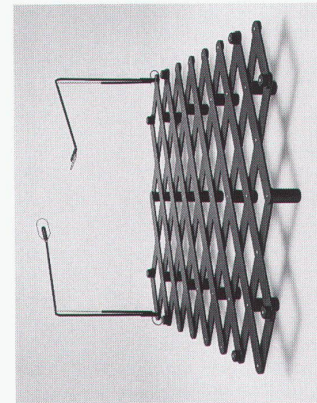

Der VSI/ASAI vergibt regelmä-
sig Auszeichnungen für funktionell
und konstruktiv gut gestaltete Mö-
bel, um sie einer breiteren Öffent-
lichkeit näherzubringen. Innenarchi-
tekten, Designer und Hersteller
entwickelten in enger Zusammen-
arbeit Produkte, die es als Einzellei-
stungen verdient, besonders her-
ausgestellt zu werden. Es wurden
auch Hersteller ausgezeichnet, wel-
che durch sinnreichen Einsatz der
handwerklichen und industriellen
Fertigungstechniken zu höherer
gestalterischer Qualität gelangten.

Die diesjährige VSI/ASAI-Aus-
zeichnung widmet sich den elemen-
taren Möbeln Bett, Tisch, Stuhl und
Schrank. Die ausgewählten Möbel
machen deutlich, wie neue Materia-
lien, Produktionstechniken oder
Konstruktionen eine Idee prägen
können.

Teppich Marenza,
Hersteller Melchnau AG, Melchnau
Design Mario Botta