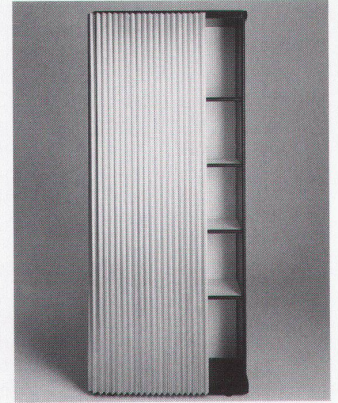

Lampe Lucifer,
Hersteller Belux, Wohlen,
Design Hannes Wettstein

Lampe shelter from the storm,
Hersteller Belux, Wohlen,
Design Paolo Pallucco

Teppich Jaipur Riga,
Hersteller/Design Ruckstuhl, Langenthal

Schrank Wogg 4,
Hersteller/Design Wogg, Baden