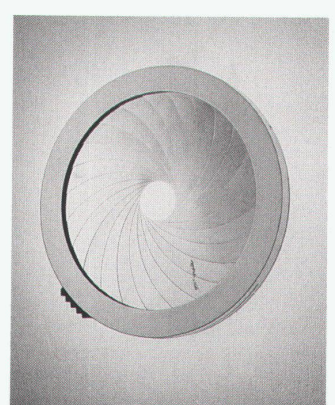

Schrank Spiegelturm,
Ausstellung «Erbstücke»,
Hersteller Kollektion Röhliberger, Gümligen,
Design Trix und Robert Haussmann

Regal Enigma, Ausstellung «Erbstücke»,
Hersteller Kollektion Röhliberger, Gümligen,
Design Trix und Robert Haussmann

Stehpult Cambio,
Hersteller Misura Design, Zürich,
Design Peter Stöckli/Walter Grenacher