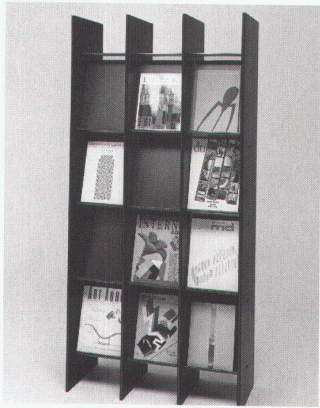

Armlehnstuhl Louis 20,
Hersteller Vitra, Birsfelden,
Design Philippe Stark

Fauteuil La chauffeuse,
Serie «Les Authentiques»,
Hersteller J. Seilaz AG, Zürich,
Design Jean-Pierre Dovat

Sofa Ginty,
Hersteller Interprofil, Lüterkofen,
Design Buser-Design

Schrank Spiegelturm,
Ausstellung «Erbstücke»,
Hersteller Kollektion Röhliberger, Gümligen,
Design Trix und Robert Haussmann

Regal Enigma, Ausstellung «Erbstücke»,
Hersteller Kollektion Röhliberger, Gümligen,
Design Trix und Robert Haussmann

Stehpult Cambio,
Hersteller Misura Design, Zürich,
Design Peter Stöckli/Walter Grenacher