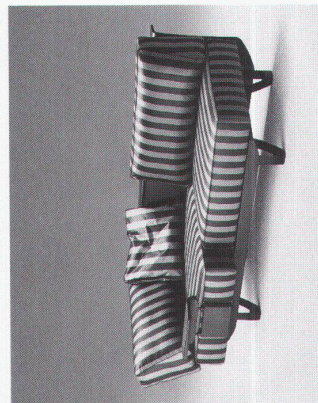

Die alljährlich wiederkehrenden Aktivitäten auf der Möbelszene waren die «Möbelmesse Köln» im Januar, der «Salone del mobile» in Mailand im April und die «Schweizer Möbelmesse» in Bern im Mai.

Der Schweizerische Möbelfabrikantenverband SEM und die Liga der Importeure, Grossisten und Agenten der Möbelbranche Ligam, die bisher eigene Veranstaltungen durchführten, entschieden sich in diesem Jahr für eine gemeinsame Messe. Ebenfalls vertreten in Bern war wieder die Gruppe «Prototypen», die nicht nur durch ihre Produkte, sondern auch durch die sehr gekonnte Präsentation auffiel. Das «Forum kreativer Fabrikanten» blieb der Messe in Bern bewusst fern, weil der Zusammenschluss von SEM und Ligam die Messe in Bern wieder verstärkt zur reinen Handelsmesse macht. Angestrebt wird vom Forum jedoch eine Öffnung zum breiten Publikum. Die Mitglieder des Forums planen denn auch für 1993 einen gemeinsamen Auftritt in Form einer Ausstellung, nicht als nach Firmen oder Möbeltypen orientierte Verkaufsmesse, sondern als Versuch, die Produkte der kreativen Fabrikanten zusammen mit den aktuellsten Basismaterialien der Innenarchitektur als Collagen und Interieursituationen im privaten und öffentlichen Bereich darzustellen. Nebenstehend einige ausgewählte neue Produkte aus Schweizer Produktion.