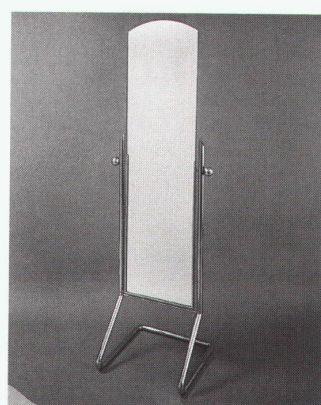

Schrank Spiegelturm,
Ausstellung «Erbstücke»,
Hersteller Kollektion Röhliberger, Gümligen,
Design Trix und Robert Haussmann

Regal Enigma, Ausstellung «Erbstücke»,
Hersteller Kollektion Röhliberger, Gümligen,
Design Trix und Robert Haussmann

Stehpult Cambio,
Hersteller Misura Design, Zürich,
Design Peter Stöckli/Walter Grenacher