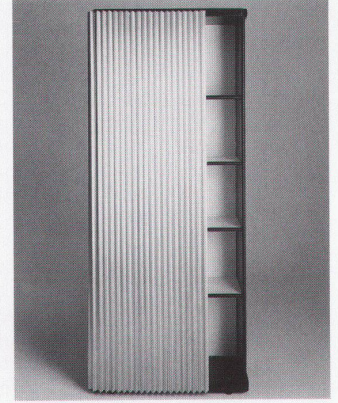

Lampe Lucifer,
Hersteller Belux, Wohlen,
Design Hannes Wettstein

Lampe shelter from the storm,
Hersteller Belux, Wohlen,
Design Paolo Pallucco

Teppich Jaipur Riga,
Hersteller/Design Ruckstuhl, Langenthal

Der VSI/ASAI vergibt regelmä-
sig Auszeichnungen für funktionell
und konstruktiv gut gestaltete Mö-
bel, um sie einer breiteren Öffent-
lichkeit näherzubringen. Innenarchi-
tekten, Designer und Hersteller
entwickelten in enger Zusammen-
arbeit Produkte, die es als Einzellei-
stungen verdient, besonders her-
ausgestellt zu werden. Es wurden
auch Hersteller ausgezeichnet, wel-
che durch sinnreichen Einsatz der
handwerklichen und industriellen
Fertigungstechniken zu höherer
gestalterischer Qualität gelangten.

Die diesjährige VSI/ASAI-Aus-
zeichnung widmet sich den elemen-
taren Möbeln Bett, Tisch, Stuhl und
Schrank. Die ausgewählten Möbel
machen deutlich, wie neue Materia-
lien, Produktionstechniken oder
Konstruktionen eine Idee prägen
können.

Teppich Marenza,
Hersteller Melchnau AG, Melchnau
Design Mario Botta