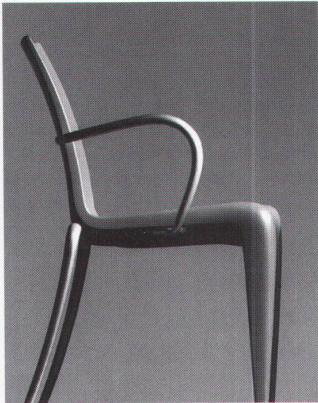

Die alljährlich wiederkehrenden Aktivitäten auf der Möbelszene waren die «Möbelmesse Köln» im Januar, der «Salone del mobile» in Mailand im April und die «Schweizer Möbelmesse» in Bern im Mai.

Der Schweizerische Möbelfabrikantenverband SEM und die Liga der Importeure, Grossisten und Agenten der Möbelbranche Ligam, die bisher eigene Veranstaltungen durchführten, entschieden sich in diesem Jahr für eine gemeinsame Messe. Ebenfalls vertreten in Bern war wieder die Gruppe «Prototypen», die nicht nur durch ihre Produkte, sondern auch durch die sehr gekonnte Präsentation auffiel. Das «Forum kreativer Fabrikanten» blieb der Messe in Bern bewusst fern, weil der Zusammenschluss von SEM und Ligam die Messe in Bern wieder verstärkt zur reinen Handelsmesse macht. Angestrebt wird vom Forum jedoch eine Öffnung zum breiten Publikum. Die Mitglieder des Forums planen denn auch für 1993 einen gemeinsamen Auftritt in Form einer Ausstellung, nicht als nach Firmen oder Möbeltypen orientierte Verkaufsmesse, sondern als Versuch, die Produkte der kreativen Fabrikanten zusammen mit den aktuellsten Basismaterialien der Innenarchitektur als Collagen und Interieursituationen im privaten und öffentlichen Bereich darzustellen. Nebenstehend einige ausgewählte neue Produkte aus Schweizer Produktion.