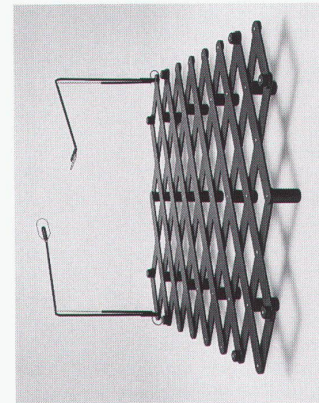

Sessel Kollektion Gattermann,
Hersteller Plus Minus, Zürich,
Design Werner Schmid/Hano Stäubli

Tisch Krupa/Barillo,
Hersteller Gaströschdesign, Steffisburg,
Design Martin Schäfer/Markus Bruggisser

Bett,
Hersteller Thut Möbel, Möriken,
Design Kurt Thut