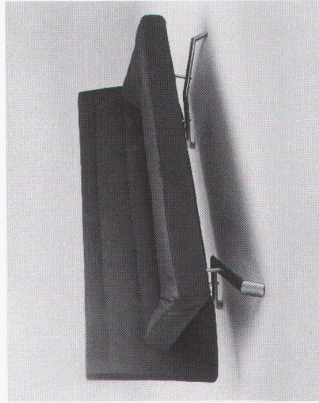

Die alljährlich wiederkehrenden Aktivitäten auf der Möbelszene waren die «Möbelmesse Köln» im Januar, der «Salone del mobile» in Mailand im April und die «Schweizer Möbelmesse» in Bern im Mai.

Der Schweizerische Möbelfabrikantenverband SEM und die Liga der Importeure, Grossisten und Agenten der Möbelbranche Ligam, die bisher eigene Veranstaltungen durchführten, entschieden sich in diesem Jahr für eine gemeinsame Messe. Ebenfalls vertreten in Bern war wieder die Gruppe «Prototypen», die nicht nur durch ihre Produkte, sondern auch durch die sehr gekonnte Präsentation auffiel. Das «Forum kreativer Fabrikanten» blieb der Messe in Bern bewusst fern, weil der Zusammenschluss von SEM und Ligam die Messe in Bern wieder verstärkt zur reinen Handelsmesse macht. Angestrebt wird vom Forum jedoch eine Öffnung zum breiten Publikum. Die Mitglieder des Forums planen denn auch für 1993 einen gemeinsamen Auftritt in Form einer Ausstellung, nicht als nach Firmen oder Möbeltypen orientierte Verkaufsmesse, sondern als Versuch, die Produkte der kreativen Fabrikanten zusammen mit den aktuellsten Basismaterialien der Innenarchitektur als Collagen und Interieursituationen im privaten und öffentlichen Bereich darzustellen. Nebenstehend einige ausgewählte neue Produkte aus Schweizer Produktion.