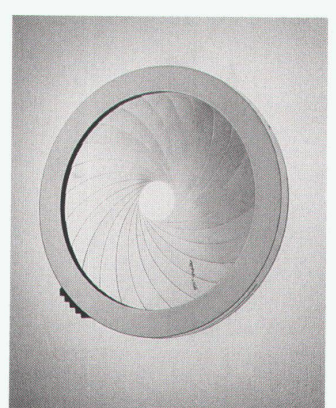

Schrank Spiegelturm,
Ausstellung «Erbstücke»,
Hersteller Kollektion Röhliberger, Gümligen,
Design Trix und Robert Haussmann

Regal Enigma, Ausstellung «Erbstücke»,
Hersteller Kollektion Röhliberger, Gümligen,
Design Trix und Robert Haussmann

Stehpult Cambio,
Hersteller Misura Design, Zürich,
Design Peter Stöckli/Walter Grenacher