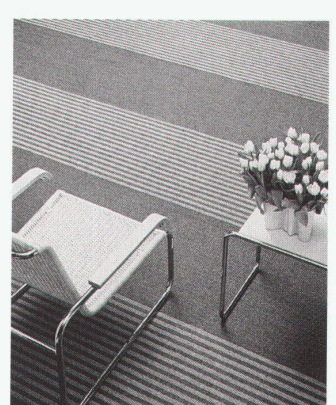

Schrank Spiegelturm,
Ausstellung «Erbstücke»,
Hersteller Kollektion Röhliberger, Gümligen,
Design Trix und Robert Haussmann

Regal Enigma, Ausstellung «Erbstücke»,
Hersteller Kollektion Röhliberger, Gümligen,
Design Trix und Robert Haussmann

Stehpult Cambio,
Hersteller Misura Design, Zürich,
Design Peter Stöckli/Walter Grenacher