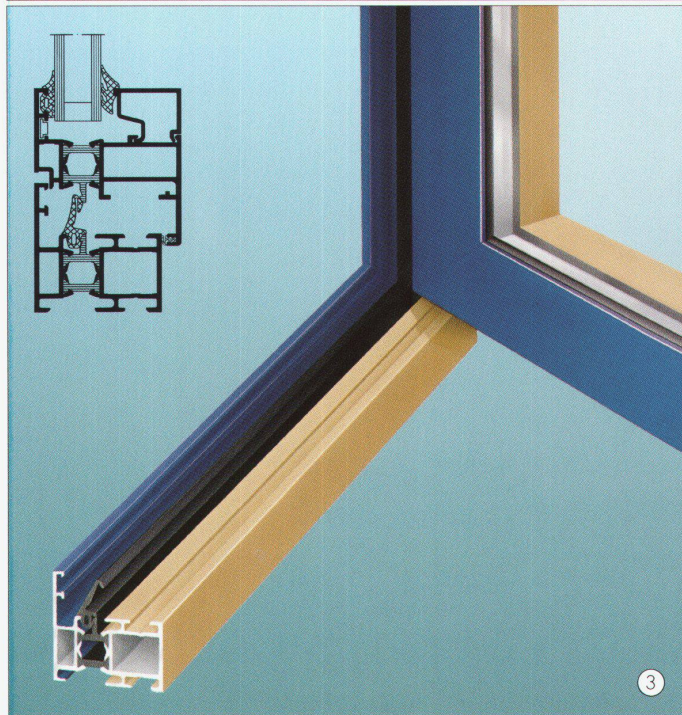

Die neue Optik und Technik für bessere

Wo heute neue, gute Architektur entsteht, sind meistens Aluminiumfenster beteiligt. Dabei müssen Fenster für moderne Gebäude keineswegs immer nur die bekannten Standardfenster sein. Werden sie zum Beispiel für Sanierungsaufgaben eingesetzt, dann sollten sie sich harmonisch in die Objekte einfügen.

SCHÜCO bringt die Aluminiumfenster für die technisch perfekten und gestalterisch ansprechenden Lösungen. Stets handelt es sich um thermisch getrennte, wärmegeämmte Konstruktionen: fugendicht, schlagregensicher und

schalldämmend. Dazu die lange Lebensdauer ohne Aufwand für Erhaltungsanstriche.

Aus dem SCHÜCO-Programm zeigen wir hier zwei besonders ästhetisch gestaltete Profilserien,

die überwiegend zur Fenster-Erneuerung in älteren Gebäuden eingesetzt werden. Aber natürlich sind sie auch für Neubauten geeignet. Es handelt sich um die eleganten Stil-Fenster ① mit den feingliedrigen Kehlleisten-Profilen und die Sanierungs-Fenster ② mit den um 30° angeschragten Profilen. Sie erinnern

SCHÜCO
INTERNATIONAL