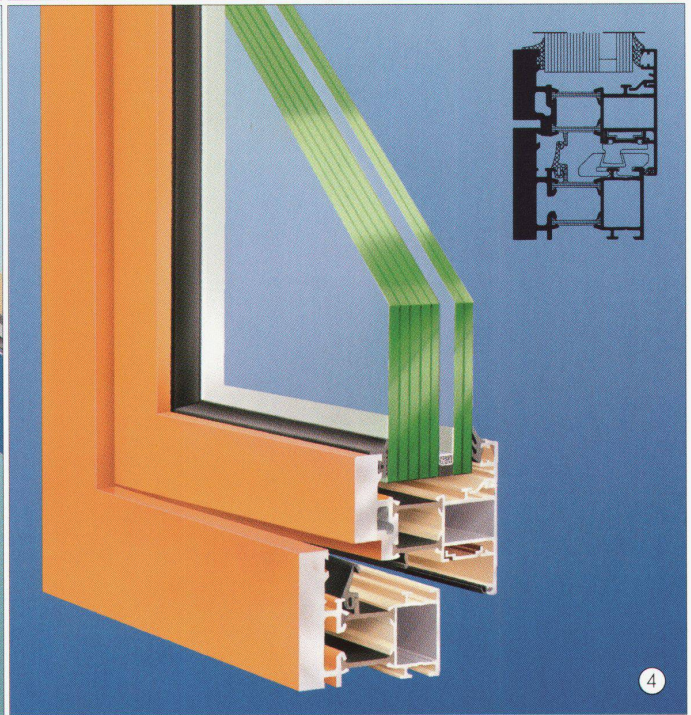

Die neue Optik und Technik für bessere

Wo heute neue, gute Architektur entsteht, sind meistens Aluminiumfenster beteiligt. Dabei müssen Fenster für moderne Gebäude keineswegs immer nur die bekannten Standardfenster sein. Werden sie zum Beispiel für Sanierungsaufgaben eingesetzt, dann sollten sie sich harmonisch in die Objekte einfügen.

SCHÜCO bringt die Aluminiumfenster für die technisch perfekten und gestalterisch ansprechenden Lösungen. Stets handelt es sich um thermisch getrennte, wärmegeämmte Konstruktionen: fugendicht, schlagregensicher und

schalldämmend. Dazu die lange Lebensdauer ohne Aufwand für Erhaltungsanstriche.

Aus dem SCHÜCO-Programm zeigen wir hier zwei besonders ästhetisch gestaltete Profilserien,

die überwiegend zur Fenster-Erneuerung in älteren Gebäuden eingesetzt werden. Aber natürlich sind sie auch für Neubauten geeignet. Es handelt sich um die eleganten Stil-Fenster ① mit den feingliedrigen Kehlleisten-Profilen und die Sanierungs-Fenster ② mit den um 30° angeschragten Profilen. Sie erinnern

SCHÜCO
INTERNATIONAL