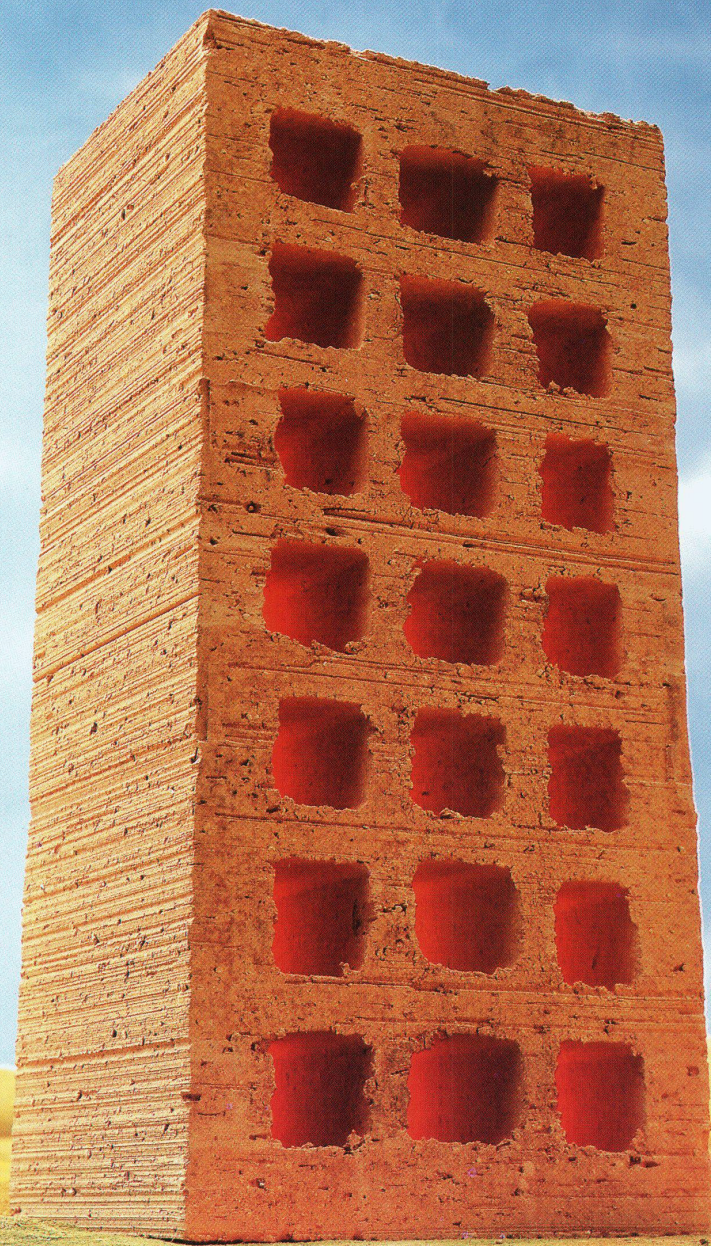

Objekttyp: **Advertising**

Zeitschrift: **Werk, Bauen + Wohnen**

Band (Jahr): **79 (1992)**

Heft 4: **Bewährung = Résistance à l'usage = The proof of the pudding...**

PDF erstellt am: **26.09.2024**

# Der lachsrote Vordergründige.

Sicher, wer sich einen Stein sucht, tut gut daran, nicht nur auf Äusserlichkeiten wie natürliches und lebendiges Farbenspiel, Format- und Oberflächenvielfalt zu schauen. Denn Sichtbacksteinmauerwerk ist auch diffusionsfähig, feuchtigkeitsregulierend, dauerhaft, frostbeständig und unterhaltsfrei.  
Schweizerische Ziegelindustrie, Postfach, 8035 Zürich,  
Telefon 01/361 96 50.

**Backstein.**  
**Ein starkes Stück Natur.**