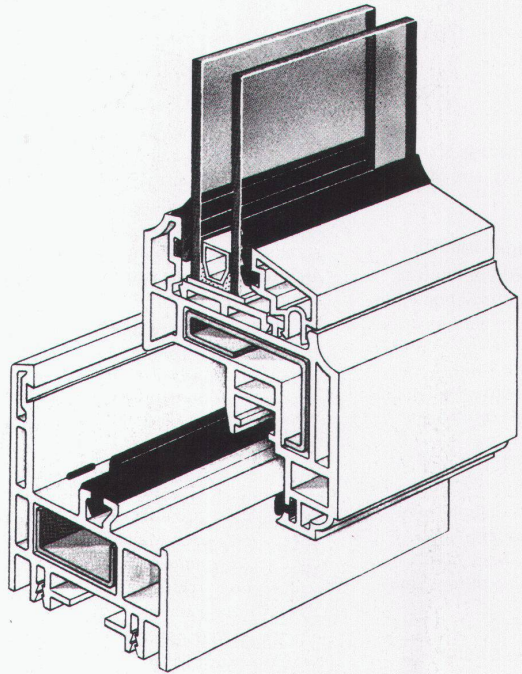

Fenster für die Architektur von gestern und morgen.

Brüggmann Renaissance-Fenster sind individuell auf Ihren Geschmack zugeschnitten. Glastypen und Glasdicken sind in unterschiedlichen Ausführungen möglich. Also ganz nach Wunsch. Und alles wird von der bewährten Brüggmann Mehrkammertechnik „umrahmt“. Die Profile sind aus hochwertigem Markenrohstoff. Vestolit® BAU. Das bedeutet für Sie, daß Sie Jahr für Jahr aus Fenstern blicken, denen keine Jahreszeit etwas anhaben kann. Brüggmann Renaissance-Fenster sind lichtecht und wetterbeständig. Sie sind verrottungsfest und unterhaltsfrei. Die Wärmedämmung ist optimal und der Schallschutz auch. Hohe statische Festigkeit ist garantiert.

Brüggmann AG

Oberwachtstrasse 13 · 8700 Küsnacht/ZH
Telefon (01) 9 11 01 02 · Telefax (01) 9 11 01 13