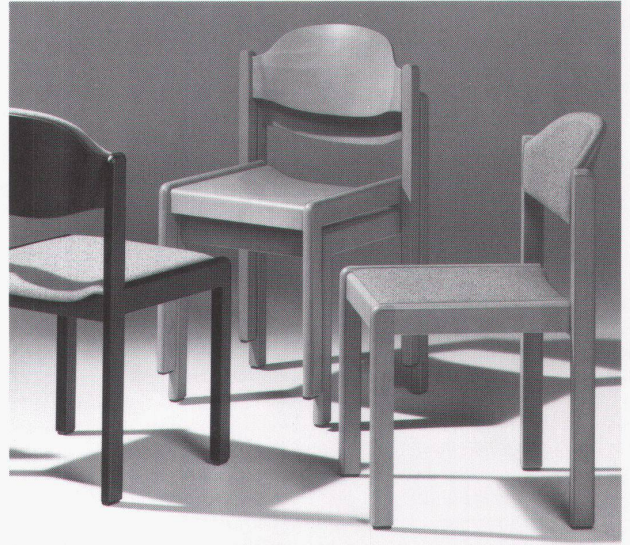

## D E S I G N

Die Schlapp Möbelserie „S 86“ ist vom hausinternen Design-Studio nach den neuesten ergonomischen Erkenntnissen entwickelt. Aus abgerundetem Buche-Massivholz mit „Compactverleimung“ sind diese Objektmöbel auf optimale Stabilität und höchste Belastbarkeit ausgelegt. Stühle, Armlehn- und Stapelstühle gibt es ganz aus Holz oder gepolstert. 33 fein nuancierte Beiztöne, bei denen der Holzcharakter voll erhalten bleibt, sowie 62 harmonisch abgestimmte Bezugstoffe stehen zur Auswahl und ermöglichen eine individuelle Objektausstattung. Informationen kommen auf Anforderung: