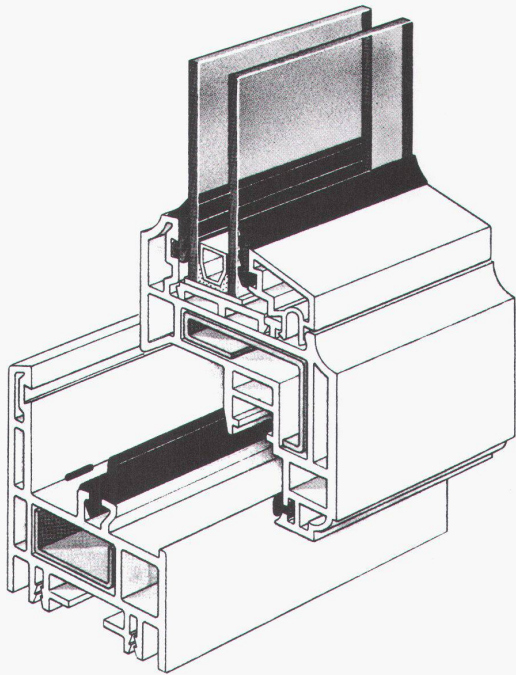

Brüggmann

Renaissance Fenster

Fenster für die Architektur von gestern und morgen.
Brüggmann Renaissance-Fenster sind individuell auf Ihren Geschmack zugeschnitten. Glastypen und Glasdicken sind in unterschiedlichen Ausführungen möglich. Also ganz nach Wunsch. Und alles wird von der bewährten Brüggmann Mehrkammertechnik „umrahmt“. Die Profile sind aus hochwertigem Markenrohstoff. Vestolit® BAU. Das bedeutet für Sie, daß Sie Jahr für Jahr aus Fenstern blicken, denen keine Jahreszeit etwas anhaben kann. Brüggmann Renaissance-Fenster sind lichtecht und wetterbeständig. Sie sind verrottungsfest und unterhaltsfrei. Die Wärmedämmung ist optimal und der Schallschutz auch. Hohe statische Festigkeit ist garantiert.

Brüggmann AG

Oberwachtstrasse 13 · 8700 Küsnacht/ZH
Telefon (01) 9 11 01 02 · Telefax (01) 9 11 01 13

Schlapp Möbel

D E S I G N