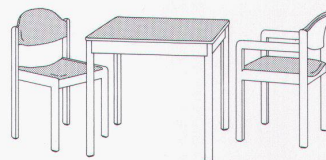

KOPIEREN
und einschicken

Schlapp Möbel AG, Postfach 459, CH-2560 Nidau, Telefon 032/41 29 49