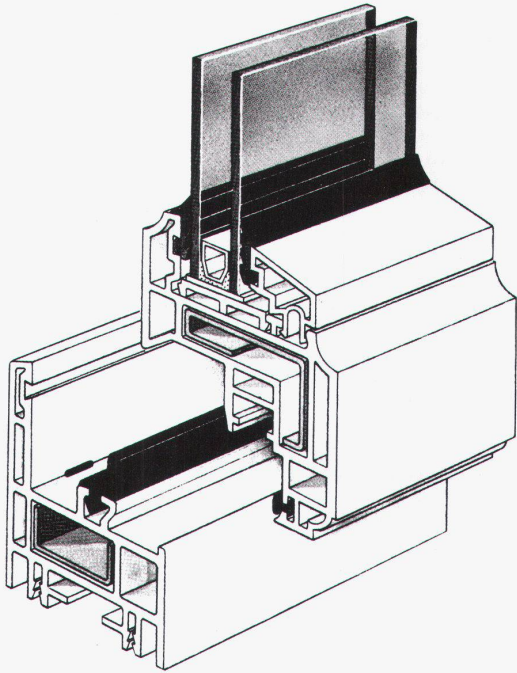

Brüggmann

Renaissance Fenster

Fenster für die Architektur von gestern und morgen.
Brüggmann Renaissance-Fenster sind individuell auf Ihren Geschmack zugeschnitten. Glastypen und Glasdicken sind in unterschiedlichen Ausführungen möglich. Also ganz nach Wunsch. Und alles wird von der bewährten Brüggmann Mehrkammertechnik „umrahmt“. Die Profile sind aus hochwertigem Markenrohstoff. Vestolit® BAU. Das bedeutet für Sie, daß Sie Jahr für Jahr aus Fenstern blicken, denen keine Jahreszeit etwas anhaben kann. Brüggmann Renaissance-Fenster sind lichtecht und wetterbeständig. Sie sind verrottungsfest und unterhaltsfrei. Die Wärmedämmung ist optimal und der Schallschutz auch. Hohe statische Festigkeit ist garantiert.

Brüggmann AG

Oberwachtstrasse 13 · 8700 Küsnacht/ZH
Telefon (01) 9 11 01 02 · Telefax (01) 9 11 01 13