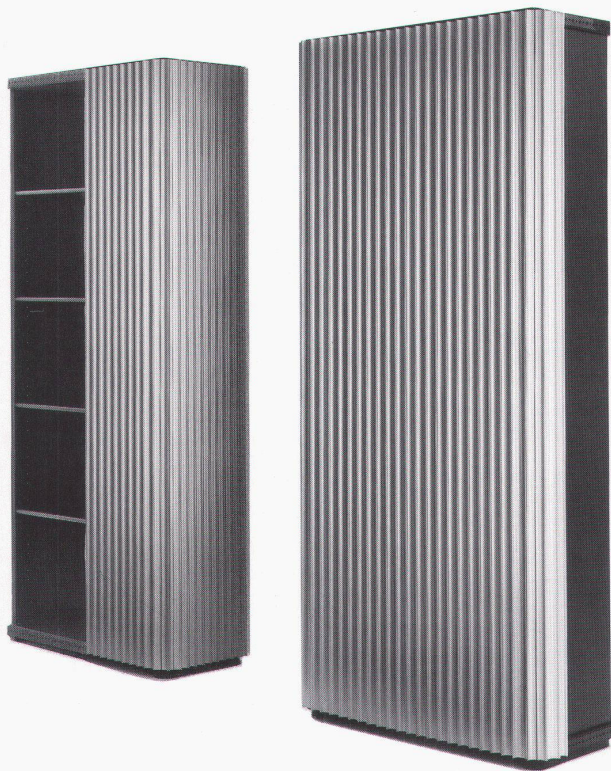

Wogg 4, über Raum und Hülle

Erfindungen der Architektur inspirieren auch Erfindungen im Möbelbau und umgekehrt. Beim Schrankprogramm Wogg 4 zum Beispiel ist eine den Vor-Hängefassaden ähnliche Hülle erfunden worden, die Behälterräume abschliesst. Zusammen mit Johann Munz entwickelte Wogg diese revolutionäre Schliesstechnik. Als eine flexible, vertikal profilierte Rollfront bewegt sie sich um das Möbel. Zu den neuen praktischen Vorteilen des Systems für den Büro- und Privatbereich kommt eine verblüffend elegante, von der Technologie geprägte Erscheinung.

Dokumentation und Bezugsquellen durch Wogg AG, Möbelideen, CH-5400 Baden-Dättwil, Tel. 056-83 38 21, Fax 056-83 40 87