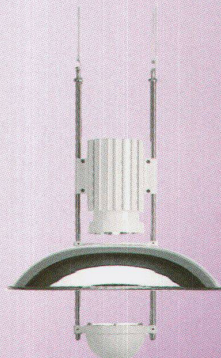

**louis
poulsen**

Louis Poulsen AG
Limmattalstrasse 111
CH 8049 Zürich
Telefon 01 / 34 24 580
Telefax 01 / 34 24 948