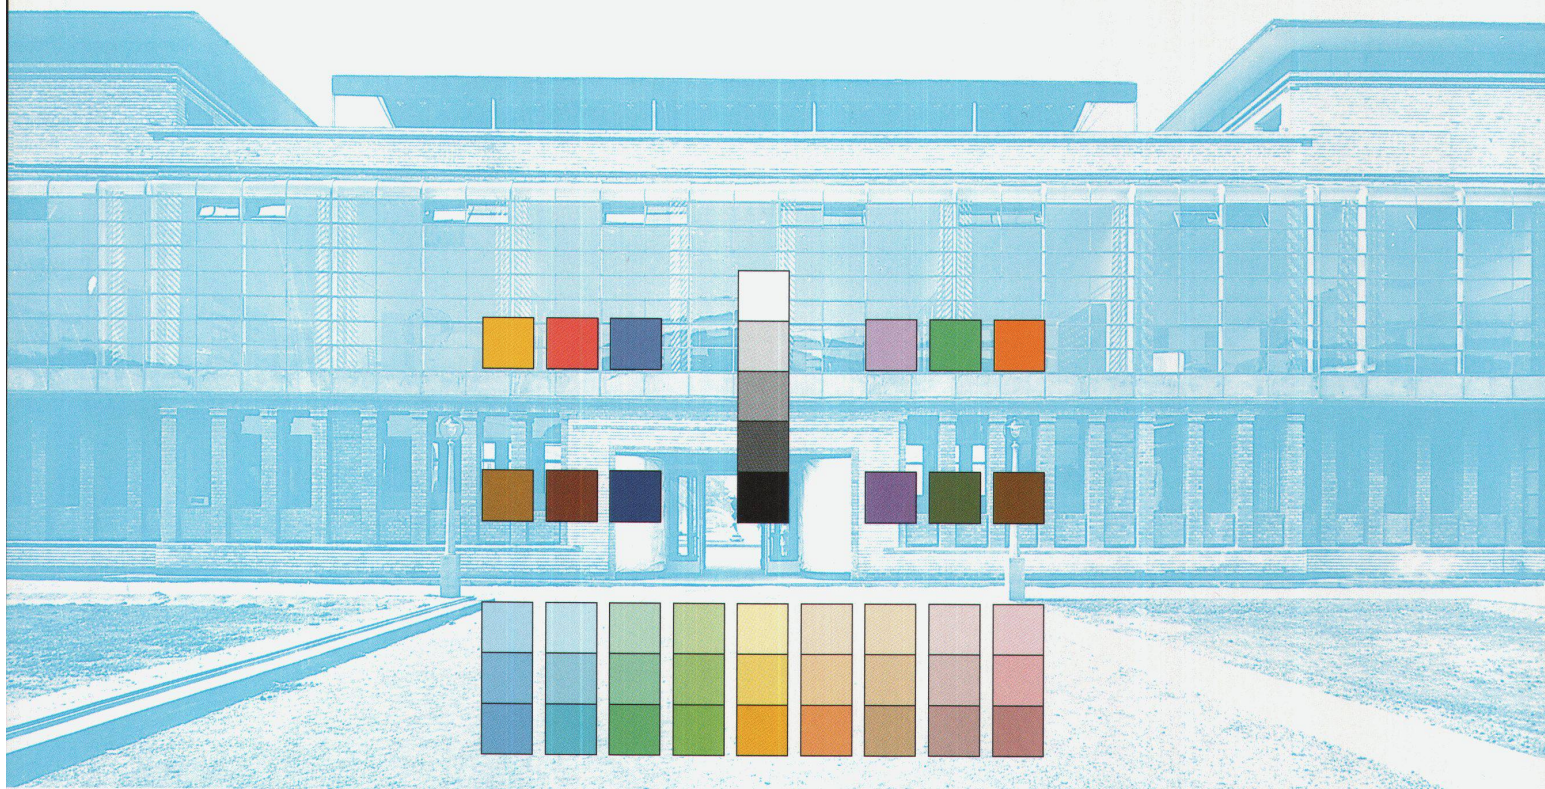

Fliesen für Architektur-Design.

Die Fliesenserie PRO ARCHITECTURA basiert auf einem Gestaltungskonzept, bei dem Farben, Formate und keramische Materialien harmonisch aufeinander abgestimmt sind. PRO ARCHITECTURA kann sowohl im Innen- als auch im Außenbereich eingesetzt werden, bei privaten und bei gewerblichen Objekten. Ein großes Formstückangebot, insbesondere für den Schwimmbadbau, ergänzt die Serie.

Villeroy & Boch · Christoph-Merian-Ring 23 · 4153 Reinach 1 · Tel. (061) 7118150 · Telefax (061) 7119530

Villeroy & Boch