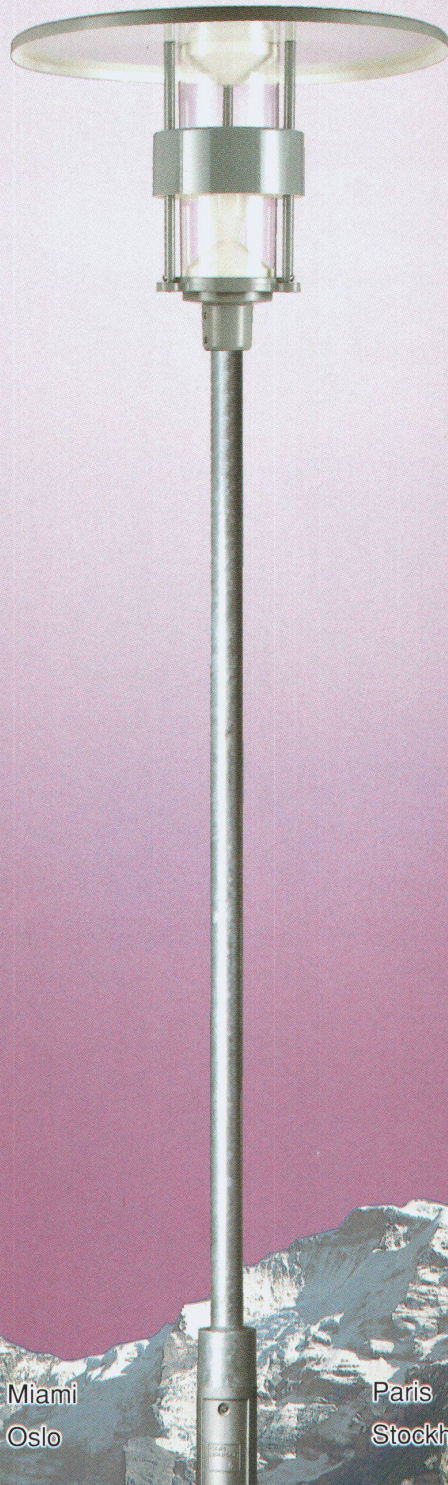

a u s s e n

DAS LICHT ZEIGT DIE FORM.
DIE FUNKTION GIBT IHR DEN SINN.

Jondrat & Weiß

Amsterdam
Düsseldorf

Helsinki
Kopenhagen

Miami
Oslo

Paris
Stockholm

Sydney
Tokio

Zürich