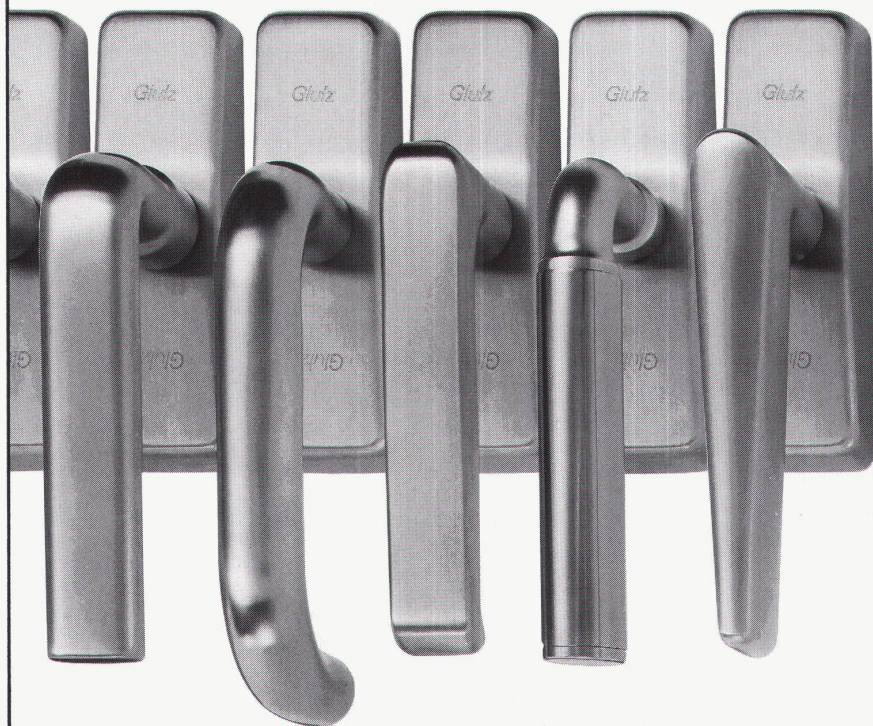

Download PDF: 04.04.2026

ETH-Bibliothek Zürich, E-Periodica, <https://www.e-periodica.ch>

Neu

Glutz 8500

Fenstergetriebe in CrNi für Metallfenster

Technisch hochwertige Ausführung. Griffe im gleichen Design erhältlich wie die Türdrücker 5036, 5054, 5064, 5040, 5067, 5015 usw.