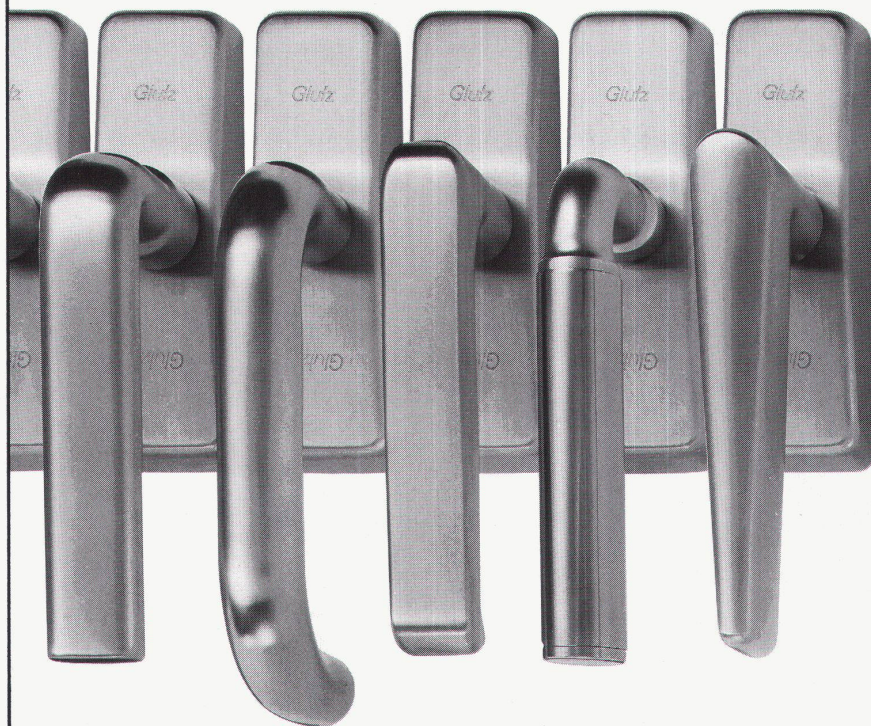

Download PDF: 02.04.2026

ETH-Bibliothek Zürich, E-Periodica, <https://www.e-periodica.ch>

Neu

Glutz 8500

Fenstergetriebe in CrNi für Metallfenster

Technisch hochwertige Ausführung. Griffe im gleichen Design erhältlich wie die Türdrücker 5036, 5054, 5064, 5040, 5067, 5015 usw.