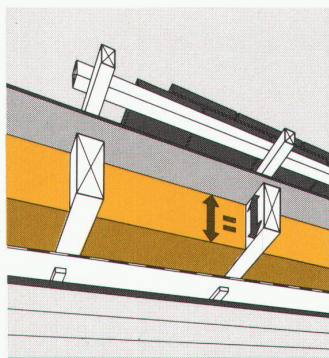

Weitere Informationen bei PRO
Interieur AG · Suhrenmattstr. 36
CH-5035 Unterentfelden

hansgrohe
PRODUKTE VOLLER IDEEN

NEU

ISOPHEN: das Kunstwerk ist vollbracht. Glaswolle zur massgeschneiderten Isolation zwischen Sparren von Warmdächern.