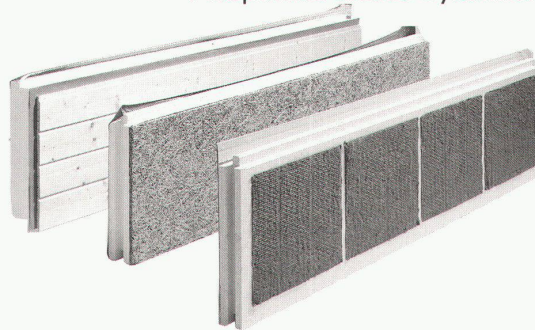

Grundlegend ein guter Grund!

Team Werbung

-c.a.b.a.n.a-

Teppiche/tapis/tappeti

cabana 9100 Herisau 071-53 15 53

genon *Isolationsunterdach das Sichere!*

Eine durchdachte Isolationslösung für das Steildach. Eine breite Typenpalette und darauf abgestimmtes Zubehör gibt Ihnen die Sicherheit, unterschiedlichste Steildächer fachgerecht auszuführen. Hervorragende k-Werte und die zuverlässige Winddichtigkeit sind weitere Pluspunkte dieses Systems.

geduo *die Wasserunempfindliche!*

Die Isolationsplatte für das Zweischalenmauerwerk. Diese Platte zeichnet sich durch hohe Isolationswerte aus. Wasser und Frost können ihr nichts anhaben. Die hohe Elastizität bewirkt eine hervorragende Luftschallisolation. Die Druckfestigkeit garantiert hohe Dimensionsstabilität.