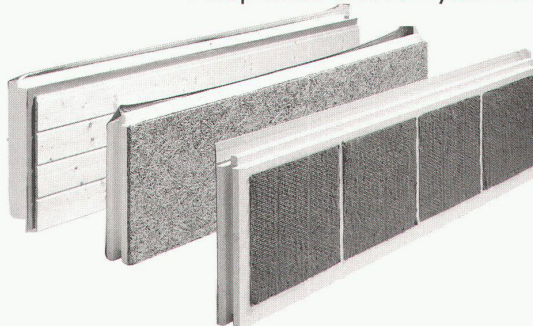

Grundlegend ein guter Grund!

Team Werbung

-c.a.b.a.n.a-

Teppiche/tapis/tappeti

cabana 9100 Herisau 071-53 15 53

genon *Isolationsunterdach das Sichere!*

Eine durchdachte Isolationslösung für das Steildach. Eine breite Typenpalette und darauf abgestimmtes Zubehör gibt Ihnen die Sicherheit, unterschiedlichste Steildächer fachgerecht auszuführen. Hervorragende k-Werte und die zuverlässige Winddichtigkeit sind weitere Pluspunkte dieses Systems.

geduo *die Wasserunempfindliche!*

Die Isolationsplatte für das Zweischalenmauerwerk. Diese Platte zeichnet sich durch hohe Isolationswerte aus. Wasser und Frost können ihr nichts anhaben. Die hohe Elastizität bewirkt eine hervorragende Luftschallisolation. Die Druckfestigkeit garantiert hohe Dimensionsstabilität.