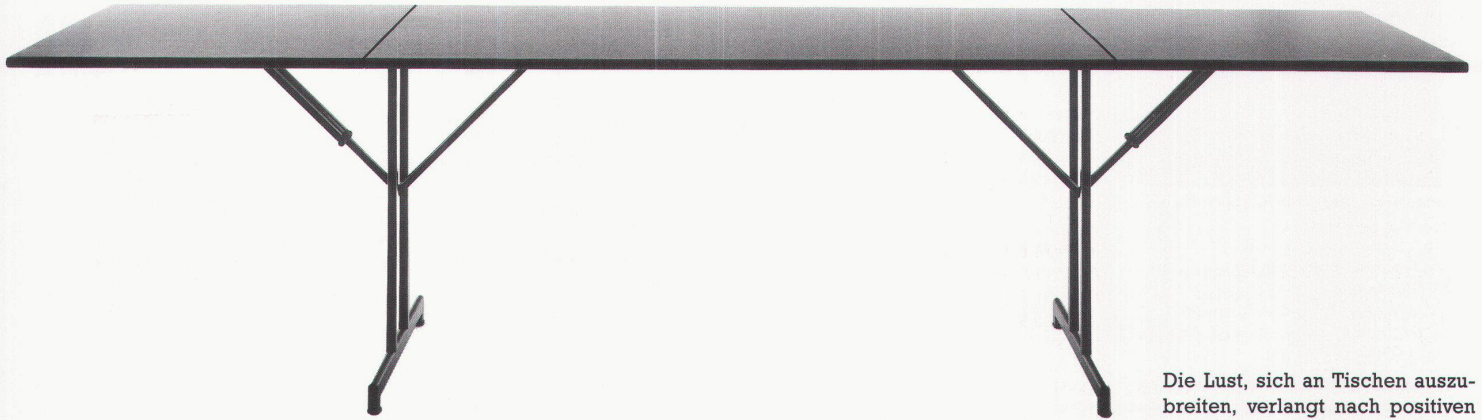

Wogg 6, über Anspruch und Grösse

Die Lust, sich an Tischen auszu-
breiten, verlangt nach positiven
Lösungen. Wogg 6 liefert dafür
ein Programm von Klapp-tischen
in Basisgrössen und Varianten.
Den Anspruch, am Arbeitsplatz
und zu Hause zu vergrössern und
wieder zu verkleinern, beantwor-
tet der Designer L. Roner mit
gewitzter Funktionalität. Die Lust
nach Grösse wird mit Wogg 6
nicht nur gestattet, sondern be-
flügelt mit der Möglichkeit, nach
rechts oder nach links zu expan-
dieren. Flügel aufklappen – Flü-
gel abklappen!

Dokumentation und Bezugsquel-
len durch Wogg AG, Möbelideen,
CH-5400 Baden-Dättwil,
Tel. 056-83 38 21, Fax 056-83 40 87