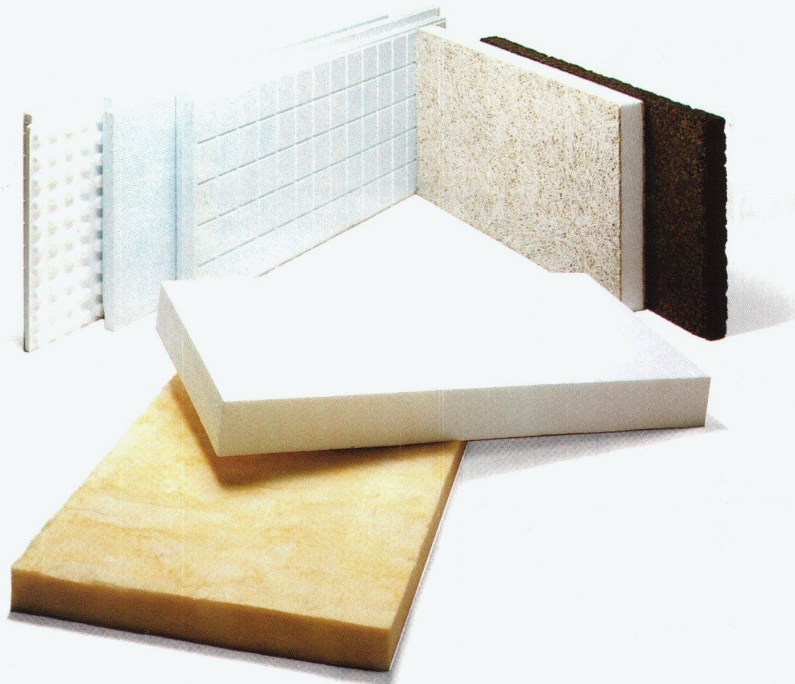

SAGER

Sager hat einiges zu sagen in Sachen Isolation

Sager hat nicht nur eine, sondern für jedes Isolierproblem die richtige Lösung, denn wir sind der einzige Isolierstoff-Produzent, der Sagex® und Saglan® herstellt.

Produkte-Sortiment:

SAGLAN · SAGEX · DUREX · PROTEX · STYROFOAM · KORK

Verlangen Sie unsere Beratung für Ihre Bauvorhaben

SAGER AG CH-5724 Dürrenäsch · Telefon 064-54 18 81 · Telefax 064-54 34 15