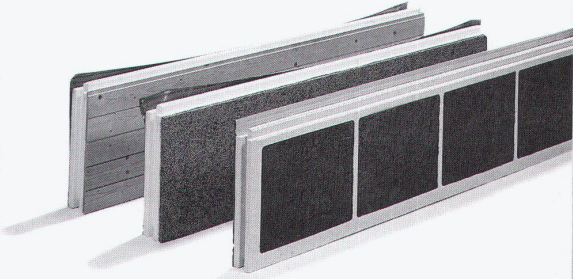

gonon-

**Isolationsunterdach
das Sichere!**

geduo

**die
Wasserunempfindliche!**

geroll-T/SE

die Rationelle!

*Eine durchdachte Isolations-
lösung für das Steildach.*

Eine breite Typenpalette und darauf abgestimmtes Zubehör gibt Ihnen die Sicherheit, unterschiedlichste Steildächer fachgerecht auszuführen. Hervorragende k-Werte und die zuverlässige Winddichtigkeit sind weitere Pluspunkte dieses Systems.

Die Isolationsplatte

für das Zweischalenmauerwerk.

Diese Platte zeichnet sich durch hohe Isolationswerte aus. Wasser und Frost können ihr nichts anhaben. Die hohe Elastizität bewirkt eine hervorragende Luftschallisolierung. Die Druckfestigkeit garantiert hohe Dimensionsstabilität.

*Die Trittschallisierungsrolle
für die Wärmedämmung von
Unterlagsböden.*

Mit der Rolle erzielen Sie eine schnelle und saubere Verlegung. Die hervorragenden Materialeigenschaften garantieren sehr gute Trittschall- und Luftschallisolationswerte.

Ja. Senden Sie mir Unterlagen über **gonon**-Produkte, die sich seit Jahren bestens bewährt haben.

	geduo	geroll-T/SE	gonon- Isolationsunterdach
Prospekt	☐	☐	☐
Muster	☐	☐	☐
EMPA-Test	☐	☐	☐

Absender: Name
Strasse
PLZ/Ort
Telefon

**LANGZEIT
ISOLATION**

gonon

gonon
Kunststoffwerk AG
CH-8226 Schleithelm SH
Telefon 053/95 17 21
Telefax 053/95 17 25
Telex 897 102 gono ch