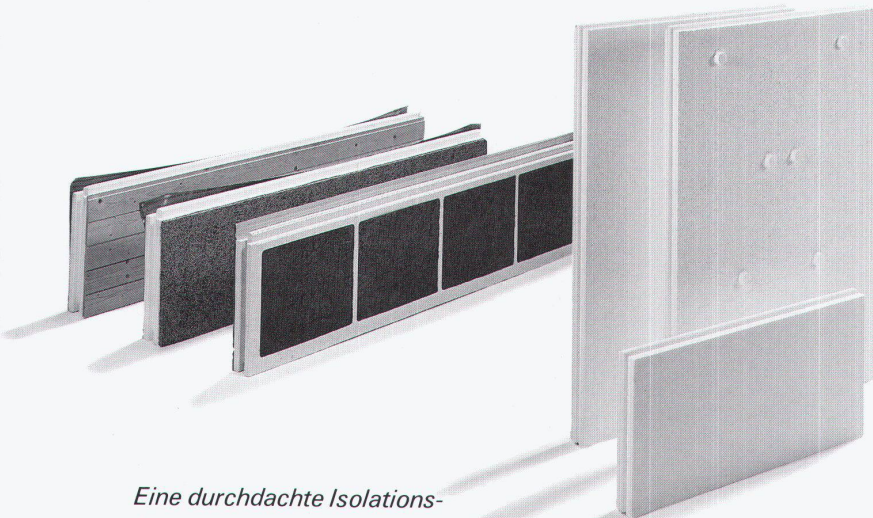

gonon-

**Isolationsunterdach
das Sichere!**

geduo

**die
Wasserunempfindliche!**

geroll-T/SE

die Rationelle!

*Eine durchdachte Isolations-
lösung für das Steildach.*

Eine breite Typenpalette und darauf abgestimmtes Zubehör gibt Ihnen die Sicherheit, unterschiedlichste Steildächer fachgerecht auszuführen. Hervorragende k-Werte und die zuverlässige Winddichtigkeit sind weitere Pluspunkte dieses Systems.

Die Isolationsplatte

für das Zweischalenmauerwerk.

Diese Platte zeichnet sich durch hohe Isolationswerte aus. Wasser und Frost können ihr nichts anhaben. Die hohe Elastizität bewirkt eine hervorragende Luftschallisolierung. Die Druckfestigkeit garantiert hohe Dimensionsstabilität.