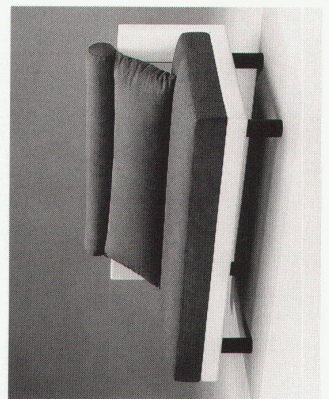

## Möbelszene Schweiz 1989

Herausragende Aktion der Schweizer Möbelszene 1989 war bestimmt die Ausstellung «Mobilier Suisse Création Invention» vergangenen November im Centre Georges Pompidou in Paris. Diese Ausstellung, die von Inez Franken initiiert wurde, ist im Zusammenhang mit dem Jahr «Europäische Kulturstadt Berlin 1988» unter dem Titel «Möbelgestaltung, Möbelerfindung. Am Beispiel Schweiz» bereits in Berlin und München ausgestellt worden.

Nachstehend einige ausgewählte Beispiele neuer Möbel, die 1989 zum erstenmal gezeigt wurden. Es sind dies Möbel aus industrieller, halbindustrieller Fertigung, aus Kleinserien sowie Prototypen.

1

4

7

2

5

8

3