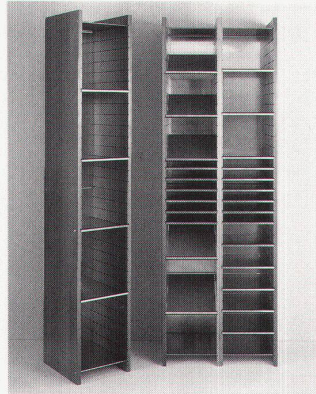

10 Ausziehtisch Segunte-Glas, Hersteller Glas Trösch Design, Design Kurt Greter / Table à rallonge Segunte-Glas, fabricant Glas Trösch Design

11 Ausziehtisch Libera, Hersteller Victoria, Design Christoph Hindermann / Table à rallonge Libera, fabricant Victoria

12 Tisch Anderegg, Hersteller Anderegg, Design Christian Anderegg / Table Anderegg, fabricant Anderegg

10

13

16

19

11

14

17

20

12

15

18

21

10 Schrank, Hersteller Wogg, Design Wogg Design Team mit Hans Munz / Armoire, fabricant Wogg

11 Regal Compositus, Sonderschau «Proto-Typen», Design Edith Meier, Franz Geiger / Rayonnage Compositus, exposition spéciale «Proto-Typen»