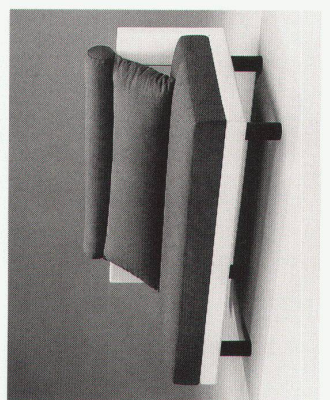

Nachstehend einige ausgewählte Beispiele neuer Möbel, die 1989 zum erstenmal gezeigt wurden. Es sind dies Möbel aus industrieller, halbindustrieller Fertigung, aus Kleinserien sowie Prototypen.

1

2

3

4

5

6

7

8

9

10

1 Hocker Lehni, Hersteller Lehni, Design Walter Mair, Pius Meyer / Tabouret, fabricant Lehni

2 Klappstuhl Alu 4, Hersteller Seleform, Design Kurt Thut / Chaise pliante Alu 4, fabricant Seleform

3 Sessel Lissa, Hersteller Thut Möbel, Design Hans Eichenberger / Fauteuil, fabricant Meubles Thut