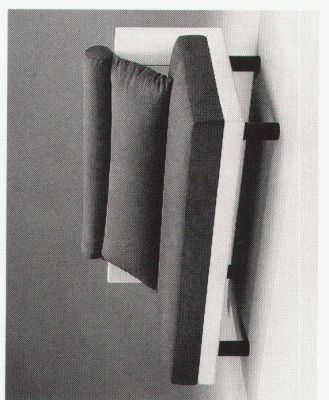

Nachstehend einige ausgewählte Beispiele neuer Möbel, die 1989 zum erstenmal gezeigt wurden. Es sind dies Möbel aus industrieller, halbindustrieller Fertigung, aus Kleinserien sowie Prototypen.

1

2

3

4

5

6

7

8

9

1 Hocker Lehni, Hersteller Lehni, Design Walter Mair, Pius Meyer / Tabouret, fabricant Lehni

2 Klappstuhl Alu 4, Hersteller Seleform, Design Kurt Thut / Chaise pliante Alu 4, fabricant Seleform

3 Sessel Lissa, Hersteller Thut Möbel, Design Hans Eichenberger / Fauteuil, fabricant Meubles Thut