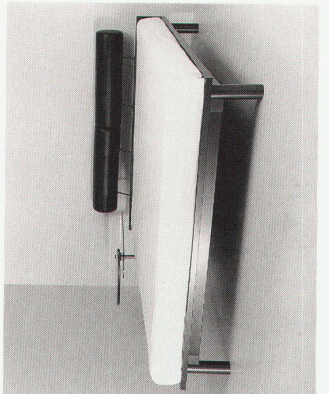

Nachstehend einige ausgewählte Beispiele neuer Möbel, die 1989 zum erstenmal gezeigt wurden. Es sind dies Möbel aus industrieller, halbindustrieller Fertigung, aus Kleinserien sowie Prototypen.

1

4

7

2

5

8

3

6

9

1 Hocker Lehni, Hersteller Lehni, Design Walter Mair, Pius Meyer / Tabouret, fabricant Lehni

2 Klappstuhl Alu 4, Hersteller Seleform, Design Kurt Thut / Chaise pliante Alu 4, fabricant Seleform

3 Sessel Lissa, Hersteller Thut Möbel, Design Hans Eichenberger / Fauteuil, fabricant Meubles Thut