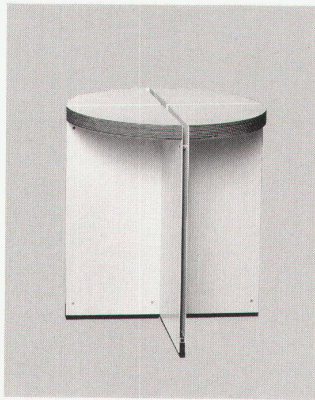

Möbelszene Schweiz 1989

Herausragende Aktion der Schweizer Möbelszene 1989 war bestimmt die Ausstellung «Mobilier Suisse Création Invention» vergangenen November im Centre Georges Pompidou in Paris. Diese Ausstellung, die von Inez Franken initiiert wurde, ist im Zusammenhang mit dem Jahr «Europäische Kulturstadt Berlin 1988» unter dem Titel «Möbelgestaltung, Möbelerfindung. Am Beispiel Schweiz» bereits in Berlin und München ausgestellt worden.

Eine weitere Aktivität war natürlich die alljährlich wiederkehrende schweizerische Möbelmesse letzten Oktober in Bern, mit rund 400 Ausstellern. Neben dem «Forum kreativer Fabrikanten der Schweiz», das sich am neuen Standort in der Halle 12 mit einer neuen Standarchitektur präsentierte, konnte man drei weitere Sonderschauen sehen: «design+profil», «Proto-Typen» und «VSI-Auszeichnungen».

Nachstehend einige ausgewählte Beispiele neuer Möbel, die 1989 zum erstenmal gezeigt wurden. Es sind dies Möbel aus industrieller, halbindustrieller Fertigung, aus Kleinserien sowie Prototypen.

1