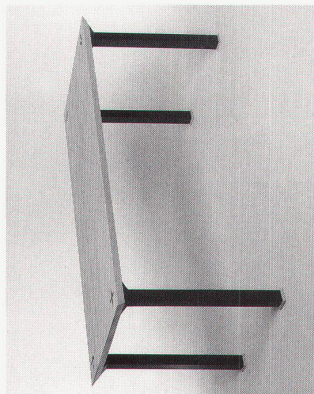

10 Ausziehtisch Segunte-Glas, Hersteller Glas Trösch Design, Design Kurt Greter / Table à rallonge Segunte-Glas, fabricant Glas Trösch Design

11 Ausziehtisch Libera, Hersteller Victoria, Design Christoph Hindermann / Table à rallonge Libera, fabricant Victoria

12 Tisch Anderegg, Hersteller Anderegg, Design Christian Anderegg / Table Anderegg, fabricant Anderegg

10

13

16

19

11

14

17

20

12

15

18

21

10 Schrank, Hersteller Wogg, Design Wogg Design Team mit Hans Munz / Armoire, fabricant Wogg

11 Regal Compositus, Sonderschau «Proto-Typen», Design Edith Meier, Franz Geiger / Rayonnage Compositus, exposition spéciale «Proto-Typen»