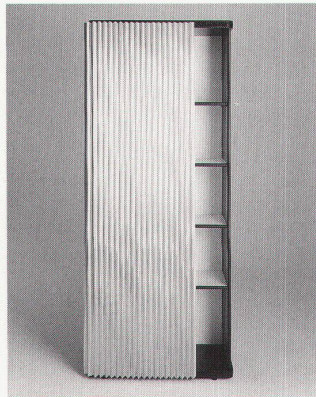

4 Stuhl Toru, Hersteller Anderegg, Design Christian Anderegg / Chaise, fabricant Anderegg

5 Sitzbank, Hersteller Dietiker, Design Hans Eichenberger / Banc, fabricant Dietiker

6 Sessel DS-4230, Hersteller de Sede, Design Paolo Piva / Fauteuil DS-4230, fabricant de Sede

13