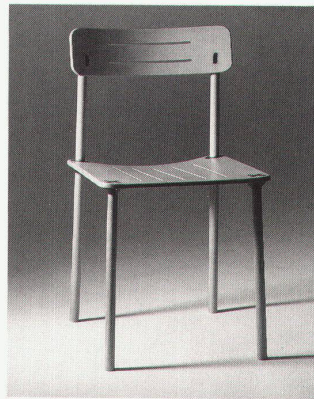

Möbelszene Schweiz 1989

Herausragende Aktion der Schweizer Möbelszene 1989 war bestimmt die Ausstellung «Mobilier Suisse Création Invention» vergangenen November im Centre Georges Pompidou in Paris. Diese Ausstellung, die von Inez Franken initiiert wurde, ist im Zusammenhang mit dem Jahr «Europäische Kulturstadt Berlin 1988» unter dem Titel «Möbelgestaltung, Möbelerfindung. Am Beispiel Schweiz» bereits in Berlin und München ausgestellt worden.

Eine weitere Aktivität war natürlich die alljährlich wiederkehrende schweizerische Möbelmesse letzten Oktober in Bern, mit rund 400 Ausstellern. Neben dem «Forum kreativer Fabrikanten der Schweiz», das sich am neuen Standort in der Halle 12 mit einer neuen Standarchitektur präsentierte, konnte man drei weitere Sonderschauen sehen: «design+profil», «Proto-Typen» und «VSI-Auszeichnungen».

Nachstehend einige ausgewählte Beispiele neuer Möbel, die 1989 zum erstenmal gezeigt wurden. Es sind dies Möbel aus industrieller, halbindustrieller Fertigung, aus Kleinserien sowie Prototypen.

1

4

7

2

5

8

3

6

9

1 Hocker Lehni, Hersteller Lehni, Design Walter Mair, Pius Meyer / Tabouret, fabricant Lehni

2 Klappstuhl Alu 4, Hersteller Seleform, Design Kurt Thut / Chaise pliante Alu 4, fabricant Seleform

3 Sessel Lissa, Hersteller Thut Möbel, Design Hans Eichenberger / Fauteuil, fabricant Meubles Thut

4 Stuhl Toru, Hersteller Anderegg, Design Christian Anderegg / Chaise, fabricant Anderegg

5 Sitzbank, Hersteller Dietiker, Design Hans Eichenberger / Banc, fabricant Dietiker

6 Sessel DS-4230, Hersteller de Sede, Design Paolo Piva / Fauteuil DS-4230, fabricant de Sede

7 Sofa DS-4210, Hersteller de Sede, Design Paolo Piva / Sofa DS-4210, fabricant de Sede