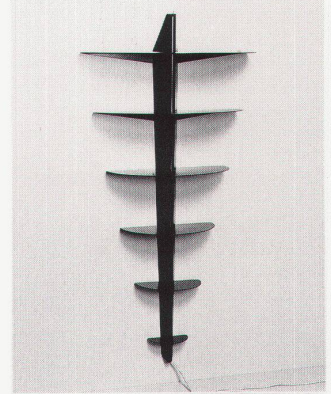

10 Ausziehtisch Segunte-Glas, Hersteller Glas Trösch Design, Design Kurt Greter / Table à rallonge Segunte-Glas, fabricant Glas Trösch Design

11 Ausziehtisch Libera, Hersteller Victoria, Design Christoph Hindermann / Table à rallonge Libera, fabricant Victoria

12 Tisch Anderegg, Hersteller Anderegg, Design Christian Anderegg / Table Anderegg, fabricant Anderegg

10

13

16

19

11

14

17