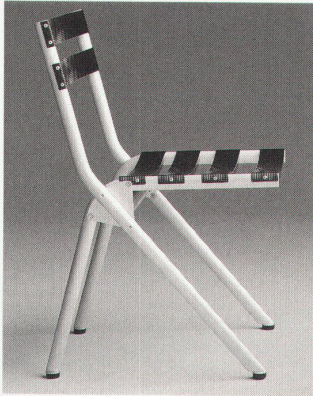

Möbelszene Schweiz 1989

Herausragende Aktion der Schweizer Möbelszene 1989 war bestimmt die Ausstellung «Mobilier Suisse Création Invention» vergangenen November im Centre Georges Pompidou in Paris. Diese Ausstellung, die von Inez Franken initiiert wurde, ist im Zusammenhang mit dem Jahr «Europäische Kulturstadt Berlin 1988» unter dem Titel «Möbelgestaltung, Möbelerfindung. Am Beispiel Schweiz» bereits in Berlin und München ausgestellt worden.

Eine weitere Aktivität war natürlich die alljährlich wiederkehrende schweizerische Möbelmesse letzten Oktober in Bern, mit rund 400 Ausstellern. Neben dem «Forum kreativer Fabrikanten der Schweiz», das sich am neuen Standort in der Halle 12 mit einer neuen Standarchitektur präsentierte, konnte man drei weitere Sonderschauen sehen: «design+profil», «Proto-Typen» und «VSI-Auszeichnungen».

Nachstehend einige ausgewählte Beispiele neuer Möbel, die 1989 zum erstenmal gezeigt wurden. Es sind dies Möbel aus industrieller, halbindustrieller Fertigung, aus Kleinserien sowie Prototypen.

1

2

3

4

5

6

7

8

9

10