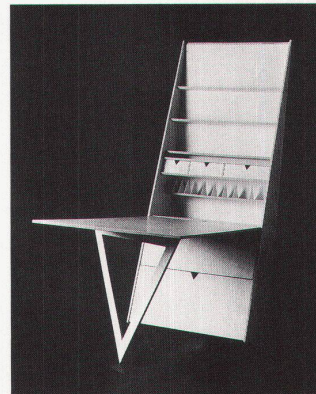

7 Sofa DS-4210, Hersteller de Sede, Design Paolo Piva / Sofa DS-4210, fabricant de Sede

8 Bett Equinox, Hersteller CeHa-Design, Design Pierre Junod / Lit Equinox, fabricant CeHa-Design

9 Ausziehtisch Pantoia, Hersteller Victoria, Design Team forum / Table à rallonge Pantoia, fabricant Victoria

10 Ausziehtisch Segunte-Glas, Hersteller Glas Trösch Design, Design Kurt Greter / Table à rallonge Segunte-Glas, fabricant Glas Trösch Design

11 Ausziehtisch Libera, Hersteller Victoria, Design Christoph Hindermann / Table à rallonge Libera, fabricant Victoria

12 Tisch Anderegg, Hersteller Anderegg, Design Christian Anderegg / Table Anderegg, fabricant Anderegg

10

13

16

19

11

14

17

20

12

15

18

21

10 Schrank, Hersteller Wogg, Design Wogg Design Team mit Hans Munz / Armoire, fabricant Wogg

11 Regal Compositus, Sonderschau «Proto-Typen», Design Edith Meier, Franz Geiger / Rayonnage Compositus, exposition spéciale «Proto-Typen»