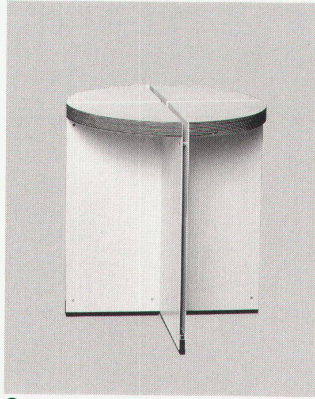

Möbelszene Schweiz 1989

Herausragende Aktion der Schweizer Möbelszene 1989 war bestimmt die Ausstellung «Mobilier Suisse Création Invention» vergangenen November im Centre Georges Pompidou in Paris. Diese Ausstellung, die von Inez Franken initiiert wurde, ist im Zusammenhang mit dem Jahr «Europäische Kulturstadt Berlin 1988» unter dem Titel «Möbelgestaltung, Möbelerfindung. Am Beispiel Schweiz» bereits in Berlin und München ausgestellt worden.

Eine weitere Aktivität war natürlich die alljährlich wiederkehrende schweizerische Möbelmesse letzten Oktober in Bern, mit rund 400 Ausstellern. Neben dem «Forum kreativer Fabrikanten der Schweiz», das sich am neuen Standort in der Halle 12 mit einer neuen Standarchitektur präsentierte, konnte man drei weitere Sonderschauen sehen: «design+profil», «Proto-Typen» und «VSI-Auszeichnungen».

Nachstehend einige ausgewählte Beispiele neuer Möbel, die 1989 zum erstenmal gezeigt wurden. Es sind dies Möbel aus industrieller, halbindustrieller Fertigung, aus Kleinserien sowie Prototypen.

1