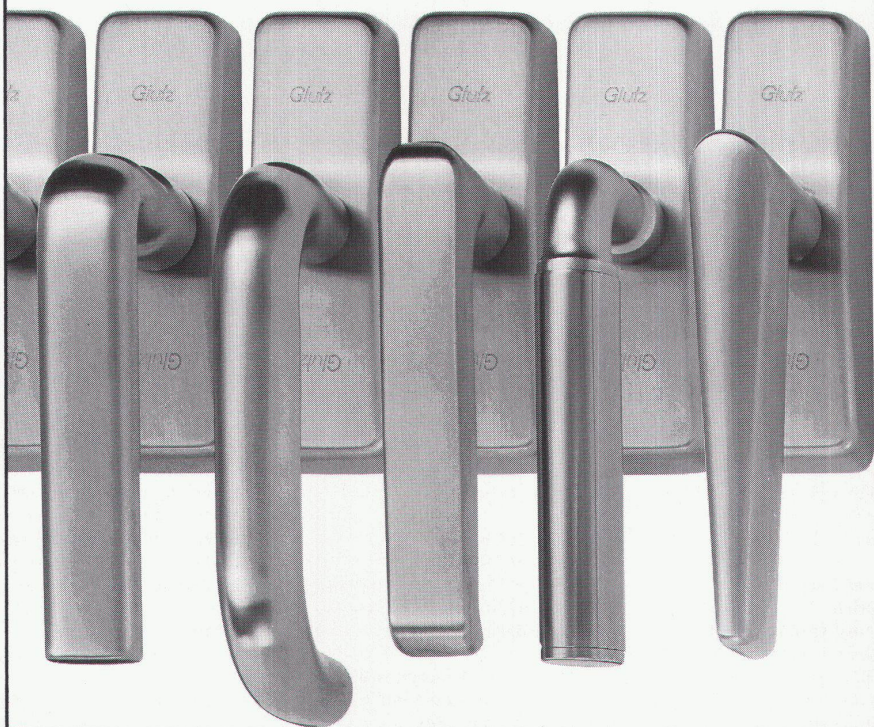

Neu

Glutz 8500

Fenstergetriebe in CrNi für Metallfenster

Technisch hochwertige Ausführung. Griffe im gleichen Design erhältlich wie die Türdrücker 5036, 5054, 5064, 5040, 5067, 5015 usw.

Mitnehmer nach Wahl passend zu Roto (2 Modelle) oder zu Sigenia. Verlangen Sie unseren Prospekt.