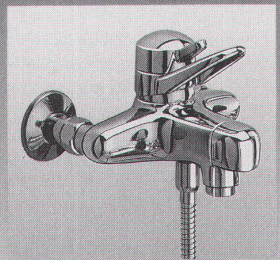

LICHT+RAUM^{AG}

Schermen 27/29, CH-3063 Ittigen, Tel. 031 58 77 88.
 Bezugsquellenachweis

UNIDA

Sicherheit für Bad und Dusche mit **EGROPLUS**

Das angewandte Sicherheits-
prinzip für Bad und Dusche –
getrennte Einstellung von Tem-

peratur und Wassermenge –
verhindert siedendheisse oder
eiskalte Überraschungen. Ein
Plus-Punkt für Kleinkinder und
ältere Personen!

Beim EGRO-Plus Hebelmischer
stimmt einfach rund um alles:
Das neue attraktive Design, die
raffinierte Technik, die erstklas-
sige Qualitätsverarbeitung.
Verlangen Sie den ausführli-
chen Prospekt.