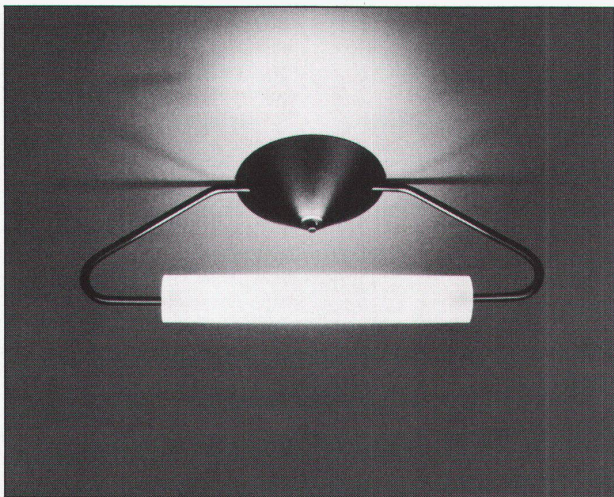

Rutz – der Name für Kamine!

Rutz Kaminbau AG

Wibachstr. 3, 8153 Rümlang, Tel. 01/817 13 11

Typ: *IDOLO, Wand- und Deckenleuchte*
 Hersteller: *Solzi-Luce*
 Lichtquelle: *R7s Halogen bis max. 150 W*
 Eignung: *Korridore, Wohnbereich, Restaurants*