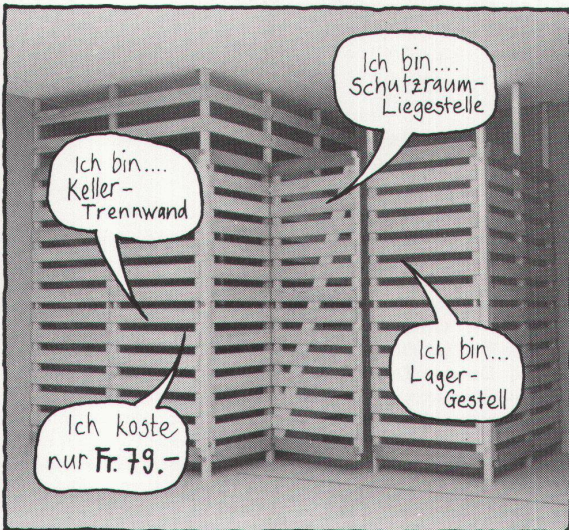

SOPRALEN 500EV3/
SOPRALEN 800EP4WF

Ein Schweizer Markenprodukt

Verlangen Sie
unseren
System-Katalog.

TEAM 8811/LD10496

SOPRALEN

AEZ

Asphalt-
Emulsion AG
Zürich

Asphalt-Emulsion AG
Rautstrasse 58
8048 Zürich
Telefon 01/49110 50

system 08-15

inglin

Schutzraumeinrichtungen
Telefon 055 / 27 87 12
8640 Rapperswil SG

Arnold Blum AG
Holz Detail & Engros
Telefon 031 / 84 11 33
Fax 031 / 84 06 33
3145 Niederscherli BE

H&T HARMONIKATÜREN