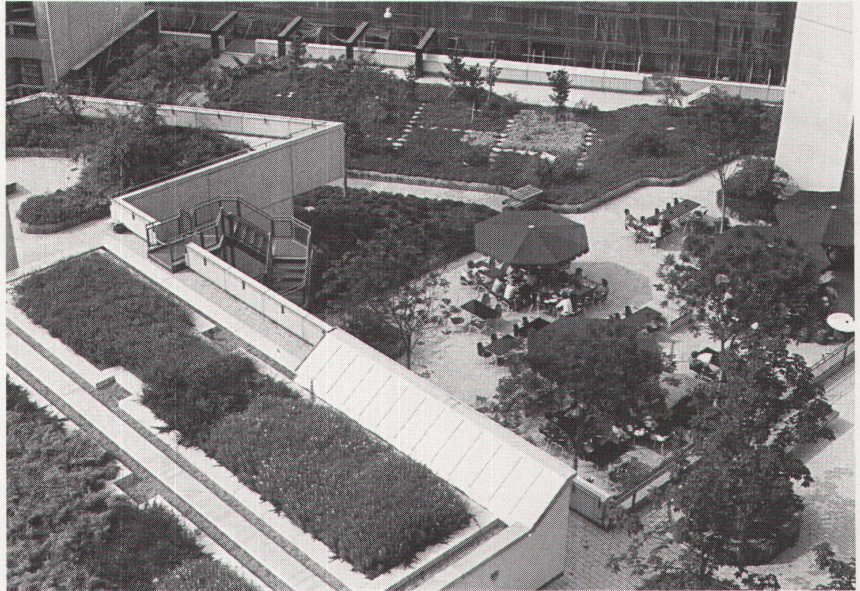

SOPRALEN 800EP4WF

Abdichtungssystem
für Dachgärten

Das dauerhafte und
robuste Abdichtungs-
system mit garantiertem
Wurzelschutz:

SOPRALEN 500EV3/
SOPRALEN 800EP4WF

Ein Schweizer Markenprodukt

Verlangen Sie
unseren
System-Katalog.

TEAM 8811/LD10496

SOPRALEN

AEZ

Asphalt-
Emulsion AG
Zürich

Asphalt-Emulsion AG
Rautstrasse 58
8048 Zürich
Telefon 01/49110 50