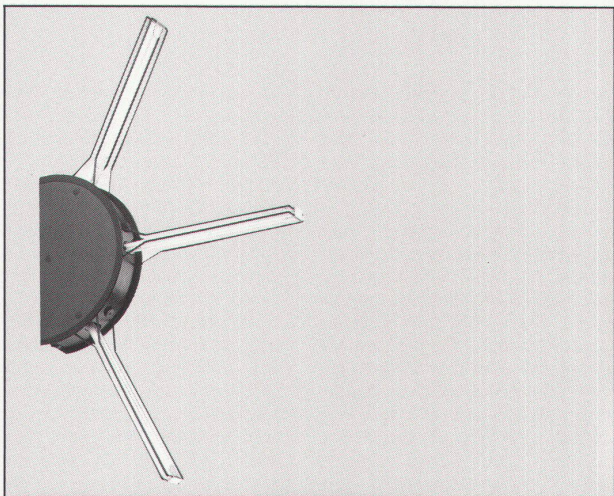

**Download PDF:** 25.04.2026

**ETH-Bibliothek Zürich, E-Periodica, <https://www.e-periodica.ch>**

Typ: RHA  
 Hersteller: Zerbetto (Bocato, Gigante, Zambusi)  
 Dimensionen: H: 395 mm, T: 215 mm  
 Lichtquelle: PL 18W/24W oder 36W  
 Eignung: Hallen, Säle, Eingänge, Treppen, Wohnbereich