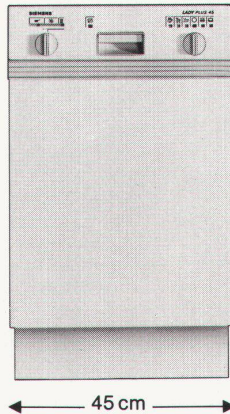

SIEMENS

**Spülhilfen.**

**Schlank**

**vollschlank.**

**oder**

**Ganz wie**

**Sie wollen.**

Nicht jede Küche hat die selben Masse. Siemens bietet Geschirrspüler in verschiedenen Breiten. Der schlanke ist ganze 45 cm schmal, fasst 7 Gedecke und passt spielend in die kleinsten Küchen rein. Der vollschlanke misst 60 cm und schafft 12 Gedecke.