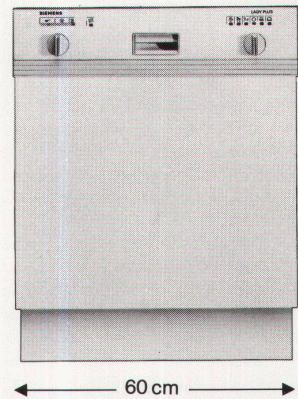

SIEMENS

**Spülhilfen.**

**Schlank**

**vollschlank.**

**oder**

**Ganz wie**

**Sie wollen.**

Nicht jede Küche hat die selben Masse. Siemens bietet Geschirrspüler in verschiedenen Breiten. Der schlanke ist ganze 45 cm schmal, fasst 7 Gedecke und passt spielend in die kleinsten Küchen rein. Der vollschlanke misst 60 cm und schafft 12 Gedecke.