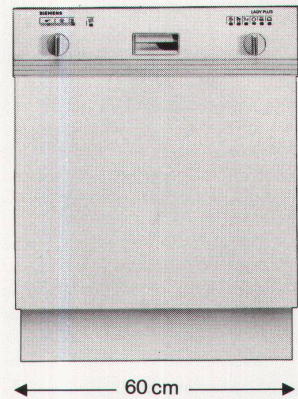

SIEMENS

Spülhilfen.

Schlank

oder

vollschlank.

Ganz wie

Sie wollen.

Nicht jede Küche hat die selben Masse. Siemens bietet Geschirrspüler in verschiedenen Breiten. Der schlanke ist ganze 45 cm schmal, fasst 7 Gedecke und passt spielend in die kleinsten Küchen rein. Der vollschlanke misst 60 cm und schafft 12 Gedecke.

Und wie es sich für den führenden Geschirrspüler-Hersteller Europas gehört, arbeiten beide Energiespargeräte nicht nur schnell und geräuscharm, sondern auch umweltbewusst.

Der 4fache Aqua-Stop bietet Ihnen absolute Sicherheit gegen Wasserschäden. Das macht die Geräte so sicher, dass Sie den Wasserhahn offen lassen können, selbst wenn Sie aus dem Haus gehen. Dafür haftet Siemens.

Welches Modell Sie auch wählen— Sie wählen gut.

LADY PLUS.
Das Plus von Siemens.

Siemens-Albis AG, Abt. Haushaltgeräte, 8953 Dietikon-Fahrweid. Telefon 01/749 11 11