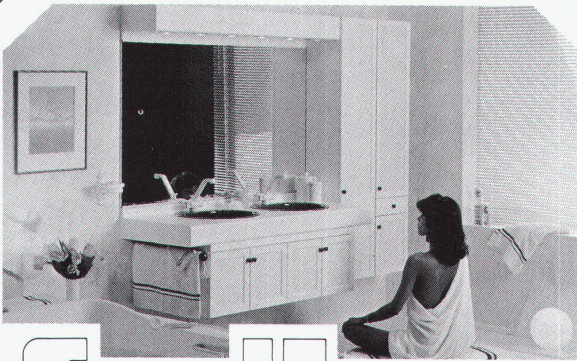

SANIJURA

EIN ENTSCHEIDENDER SCHRITT

SANIJURA – das Wohnerlebnis im Bad

Beginnen Sie Ihren Tag fröhlich und bester Laune – mit einer Möbelkombination. Viele Gestaltungswünsche lassen sich dank verschiedenartigen Ausführungen und farbigem Dekor bestens verwirklichen. Der raffinierte Mass-Raster ermöglicht den Einbau auch auf engstem Raum. Lassen Sie sich unverbindlich in einer der schönen Ausstellungen des schweizerischen Sanitär-Grosshandels beraten. Auf Wunsch senden wir Ihnen gerne ein Adress-Verzeichnis und unseren farbigen Prospekt.

SANIJURA AG, Rainweg 18
3645 Gwatt/Thun, Telefon 033 36 71 71

Badzimmermöbel

Kilcher