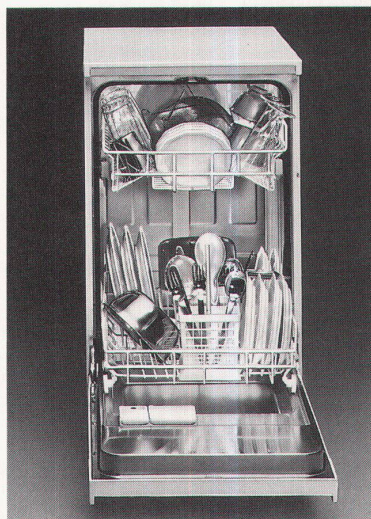

Zum Beispiel unser neuer Geschirrspüler Lady Plus 45. Wie der Name schon sagt, braucht er in der Breite nur noch 45 cm Platz. Er hat eine Öko-Dosierkammer, Aqua-Stop und spart, verglichen mit grossen Geschirrspülern, um die 20% Wasser, 30% Strom und einiges an Reiniger – als Fachmann kennen Sie sicher bereits schon die vielen Siemens-Vorteile.

Lady Plus 45. Falls das für Sie noch kein Begriff sein sollte, dann verlangen Sie doch umgehend weitere Informationen.

Auch kleine Küchen sind jetzt gross genug!
Lady Plus 45. Der Geschirrspüler mit
der sensationellen «Breitenentwicklung!»