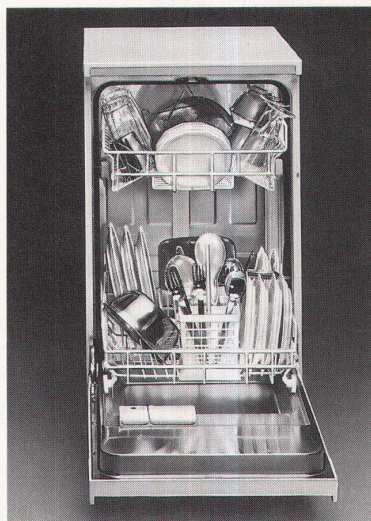

SIEMENS

An alle Architekten, Küchenbauer und Bauherren, die der Zeit 45 cm voraus sind:

Wer in gute Ideen investiert, ist allen andern immer ein bisschen voraus.

Zum Beispiel unser neuer Geschirrspüler Lady Plus 45. Wie der Name schon sagt, braucht er in der Breite nur noch 45 cm Platz. Er hat eine Öko-Dosierkammer, Aqua-Stop und spart, verglichen mit grossen Geschirrspülern, um die 20% Wasser, 30% Strom und einiges an Reiniger – als Fachmann kennen Sie sicher bereits schon die vielen Siemens-Vorteile.

Lady Plus 45. Falls das für Sie noch kein Begriff sein sollte, dann verlangen Sie doch umgehend weitere Informationen.

Auch kleine Küchen sind jetzt gross genug!
Lady Plus 45. Der Geschirrspüler mit
der sensationellen «Breitenentwicklung!»